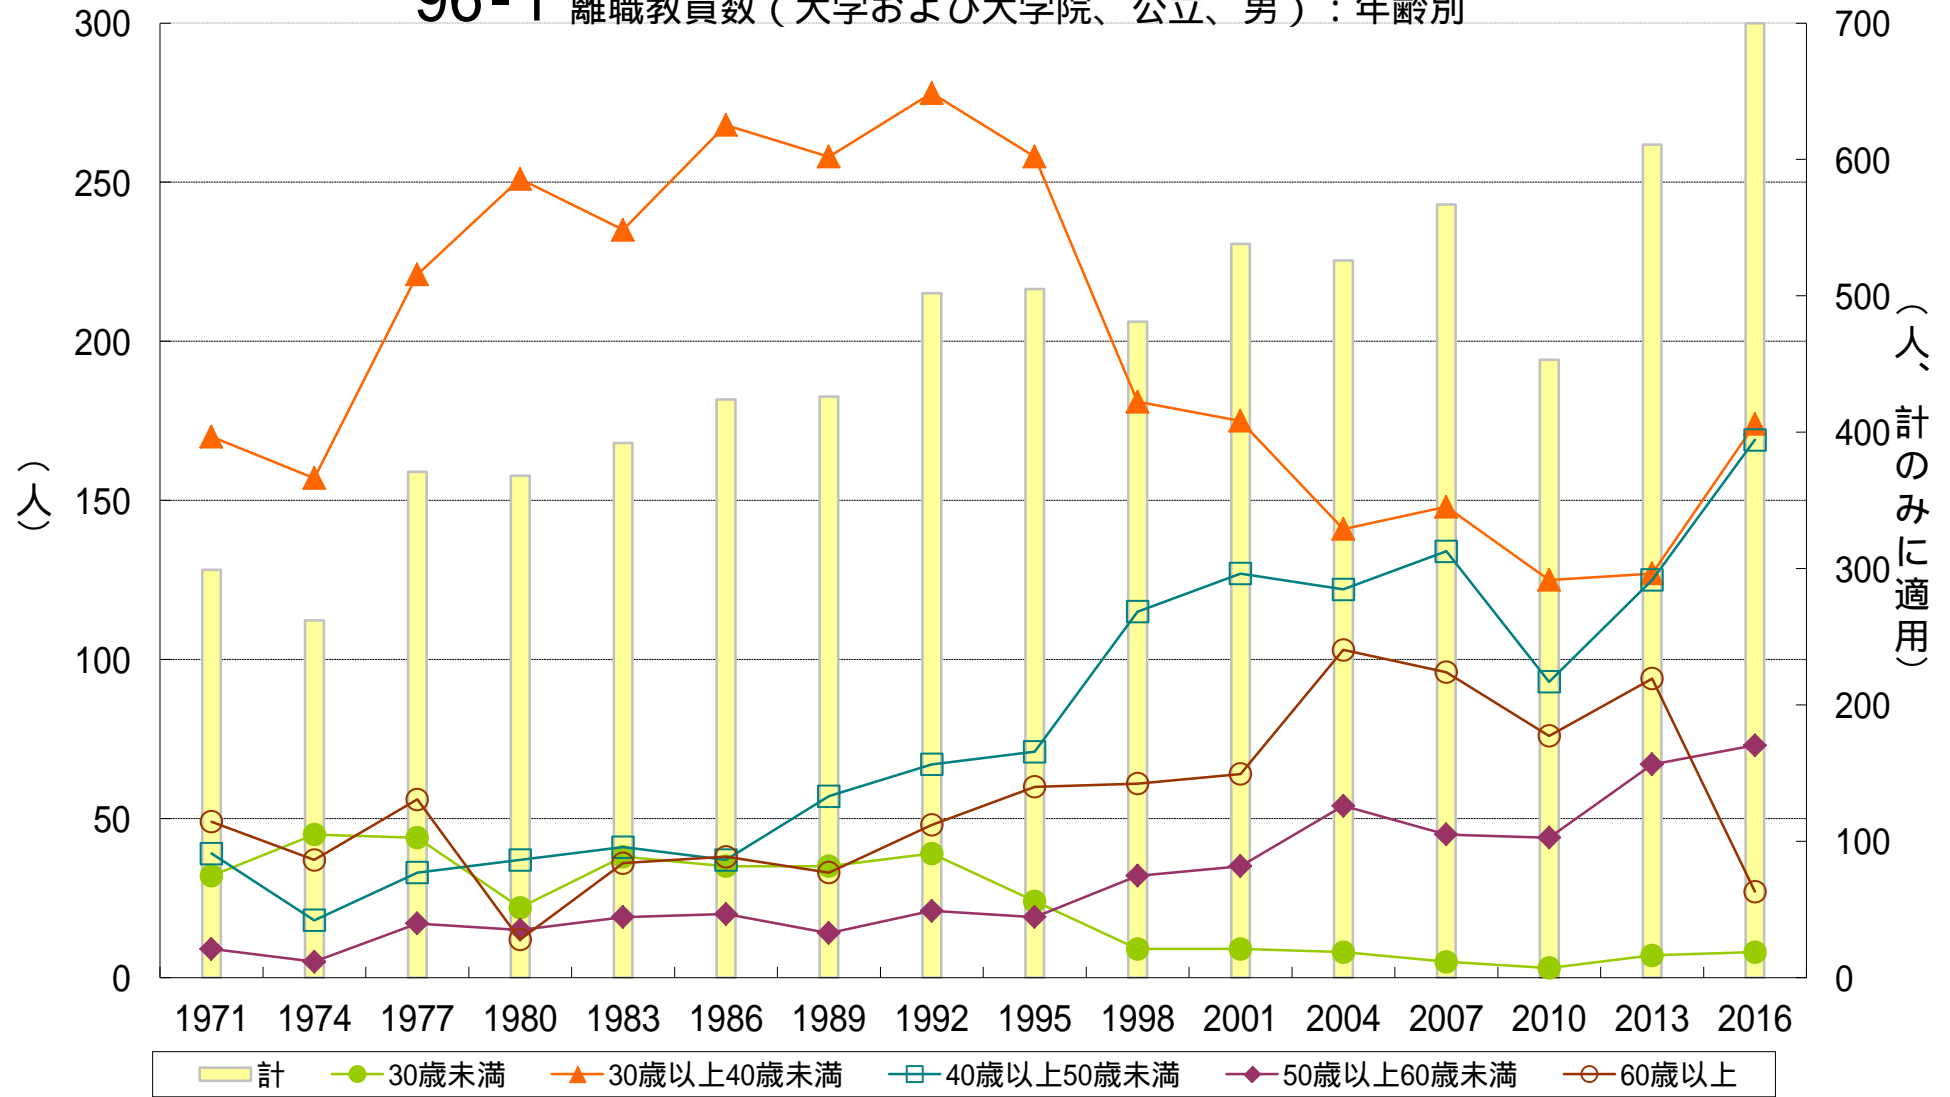

96-1 離職教員数（大学および大学院、公立、男）：年齢別

96-2 離職教員数（大学および大学院、公立、女）：年齢別