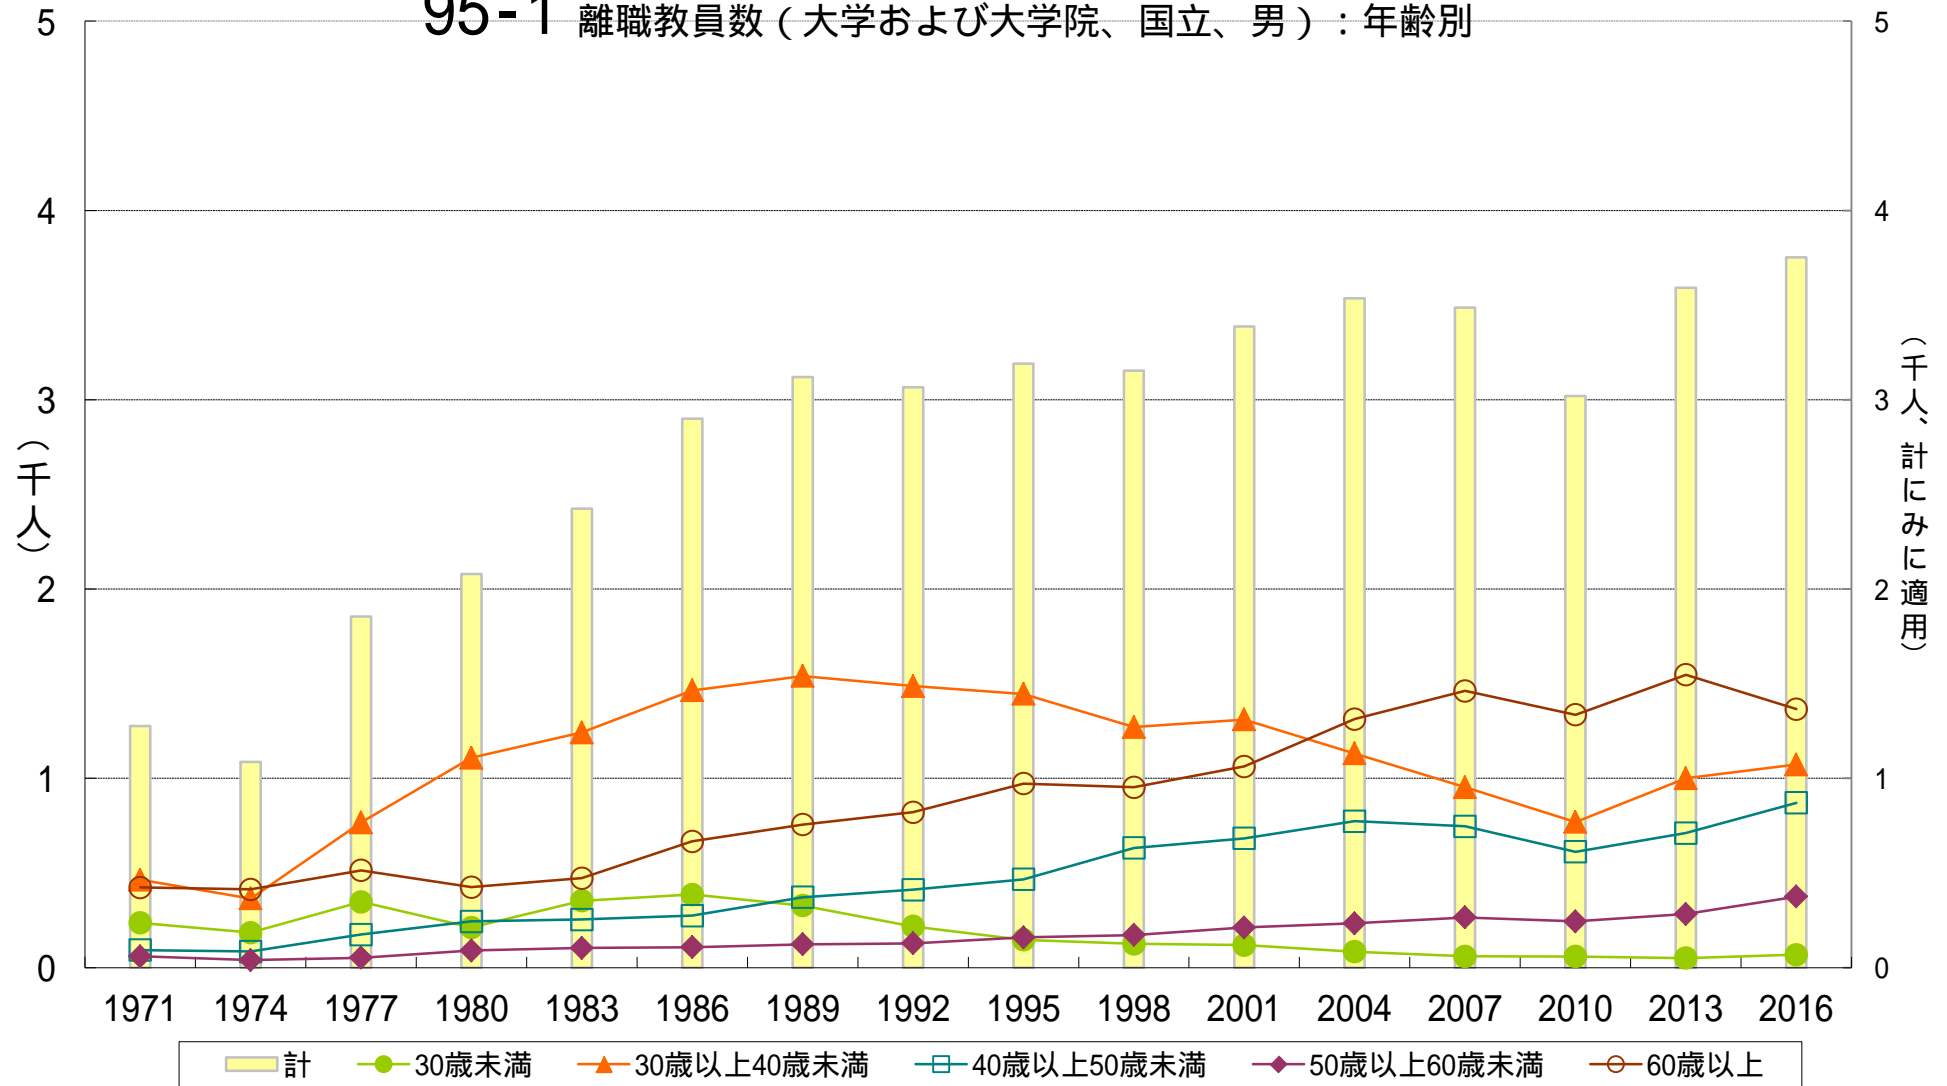

95-1 離職教員数（大学および大学院、国立、男）：年齢別

95-2 離職教員数（大学および大学院、国立、女）：年齢別