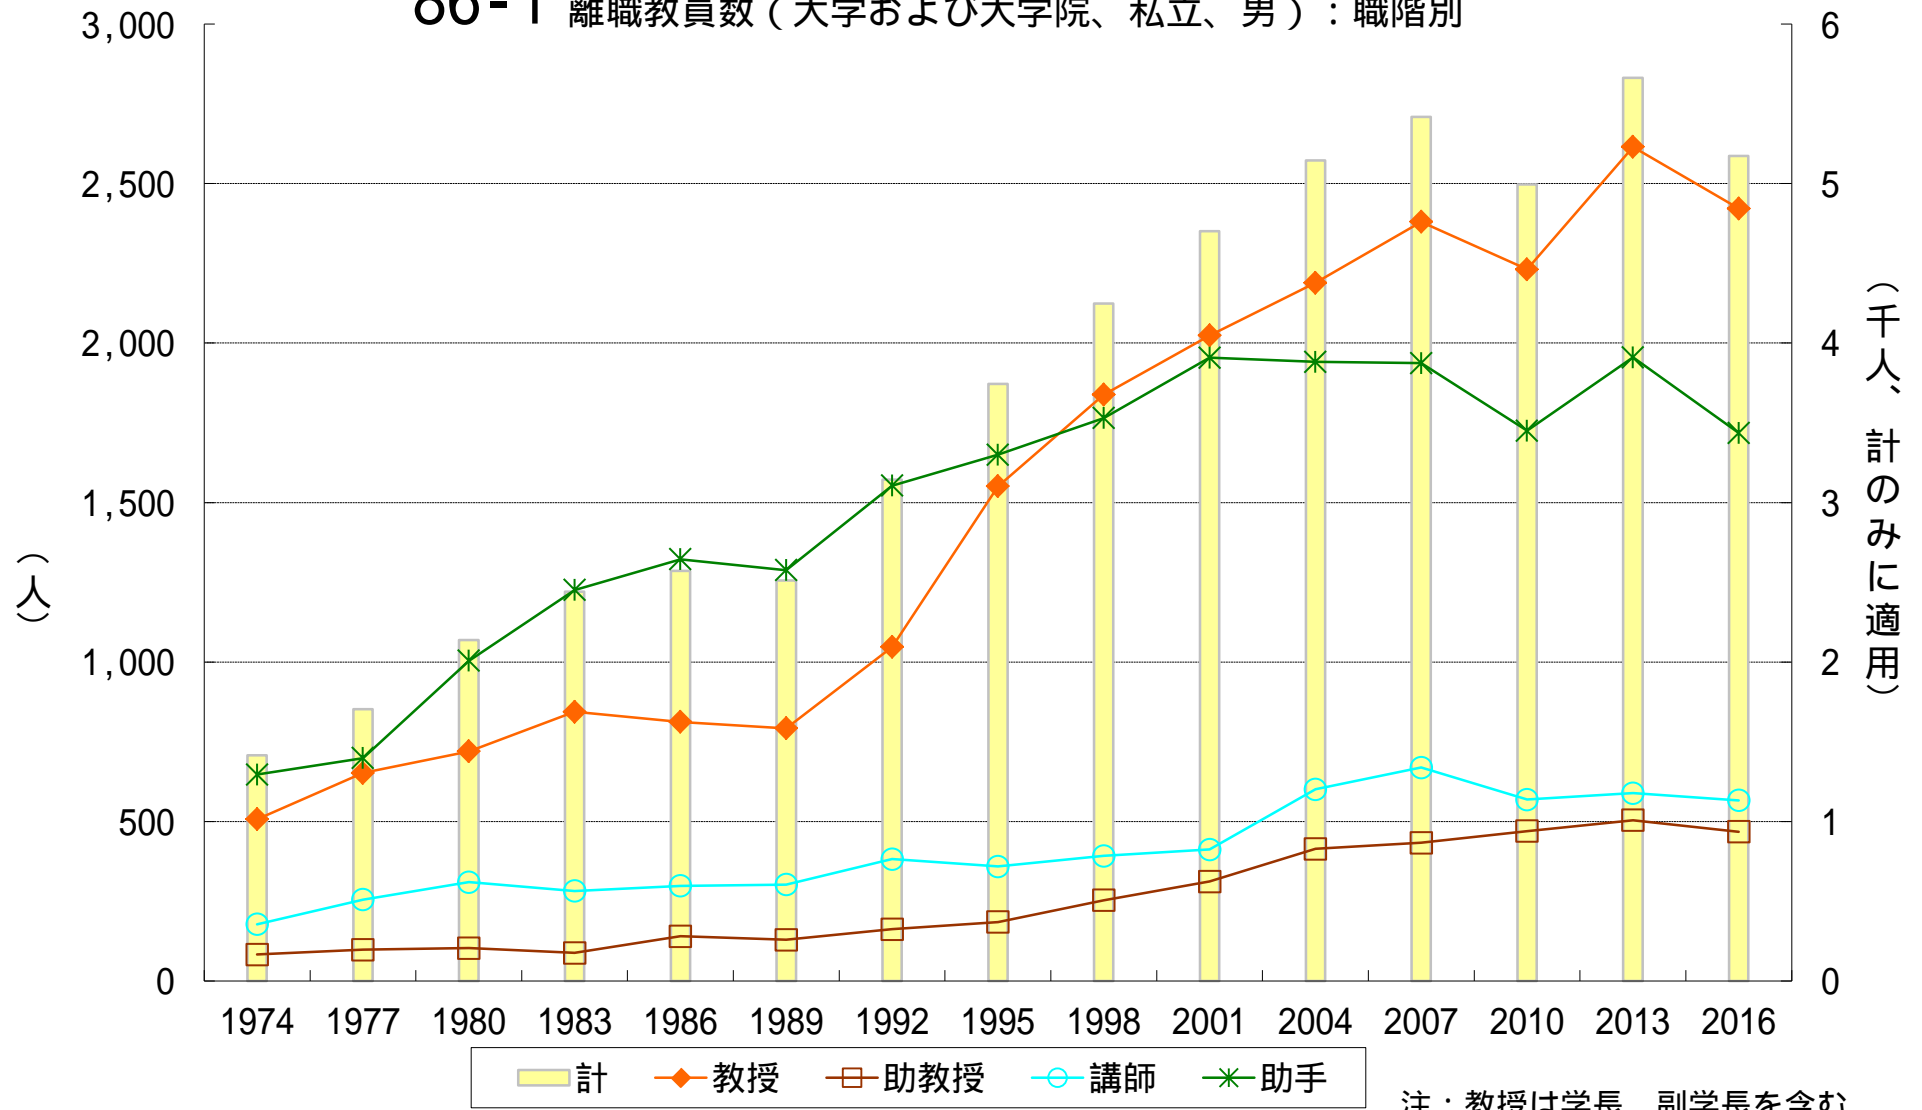

86-1 離職教員数（大学および大学院、私立、男）：職階別