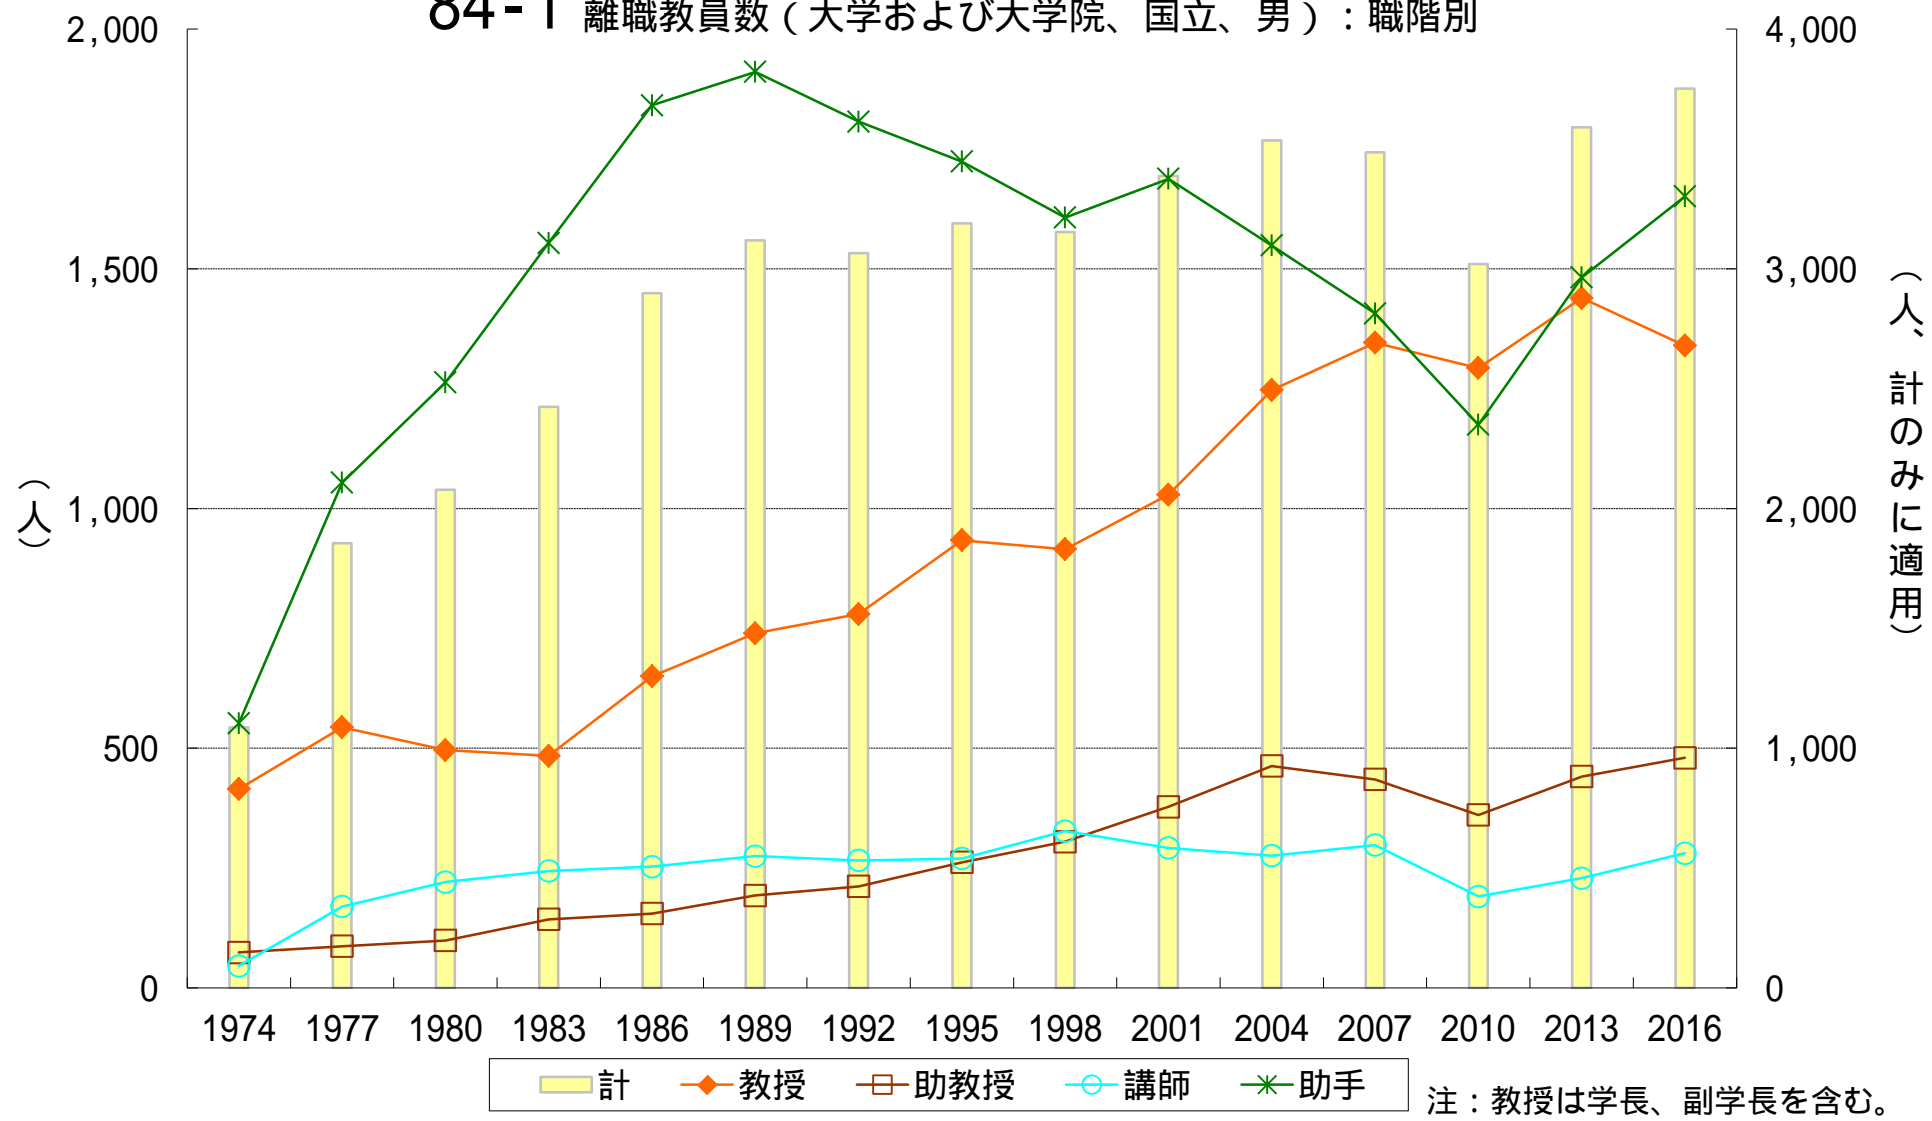

84-1 離職教員数（大学および大学院、国立、男）：職階別

注：教授は学長、副学長を含む。