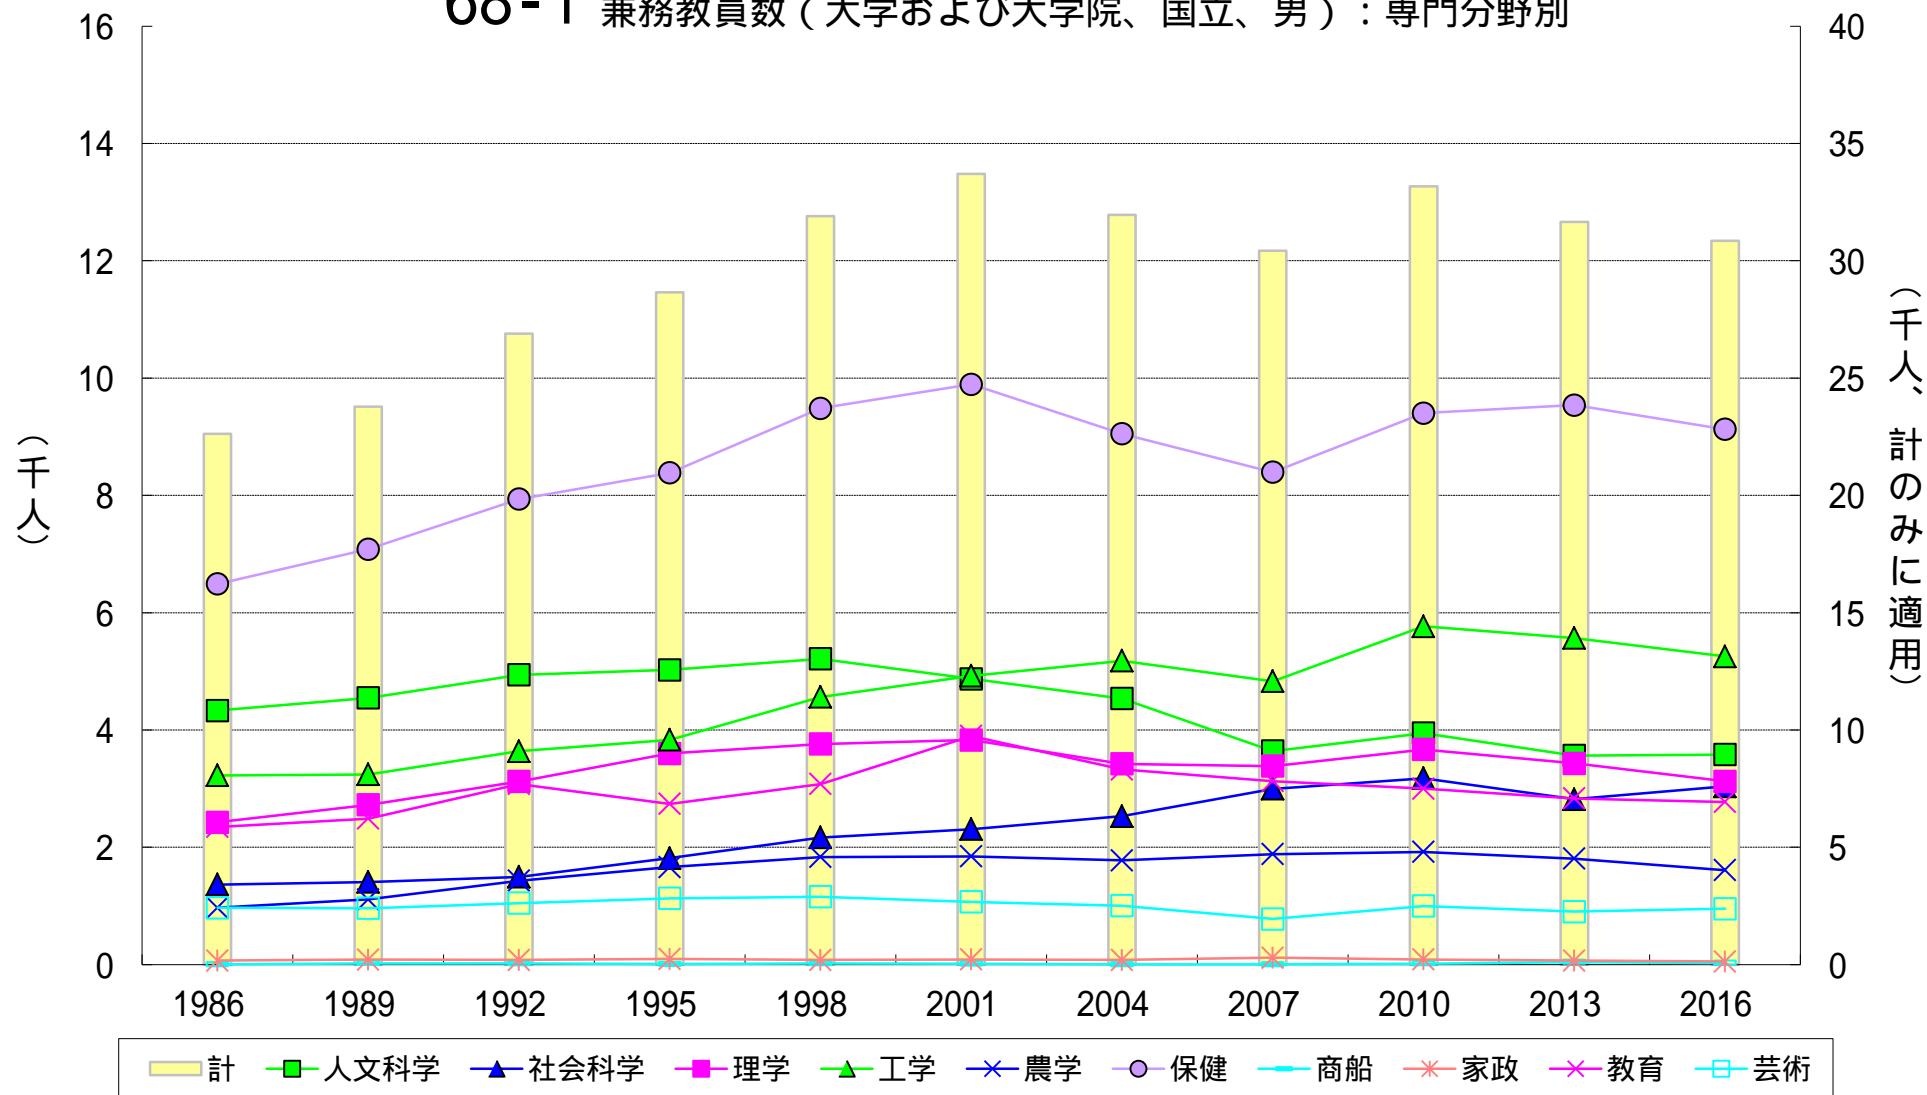

68-1 兼務教員数（大学および大学院、国立、男）：専門分野別

68-2 兼務教員数（大学および大学院、国立、女）：専門分野別