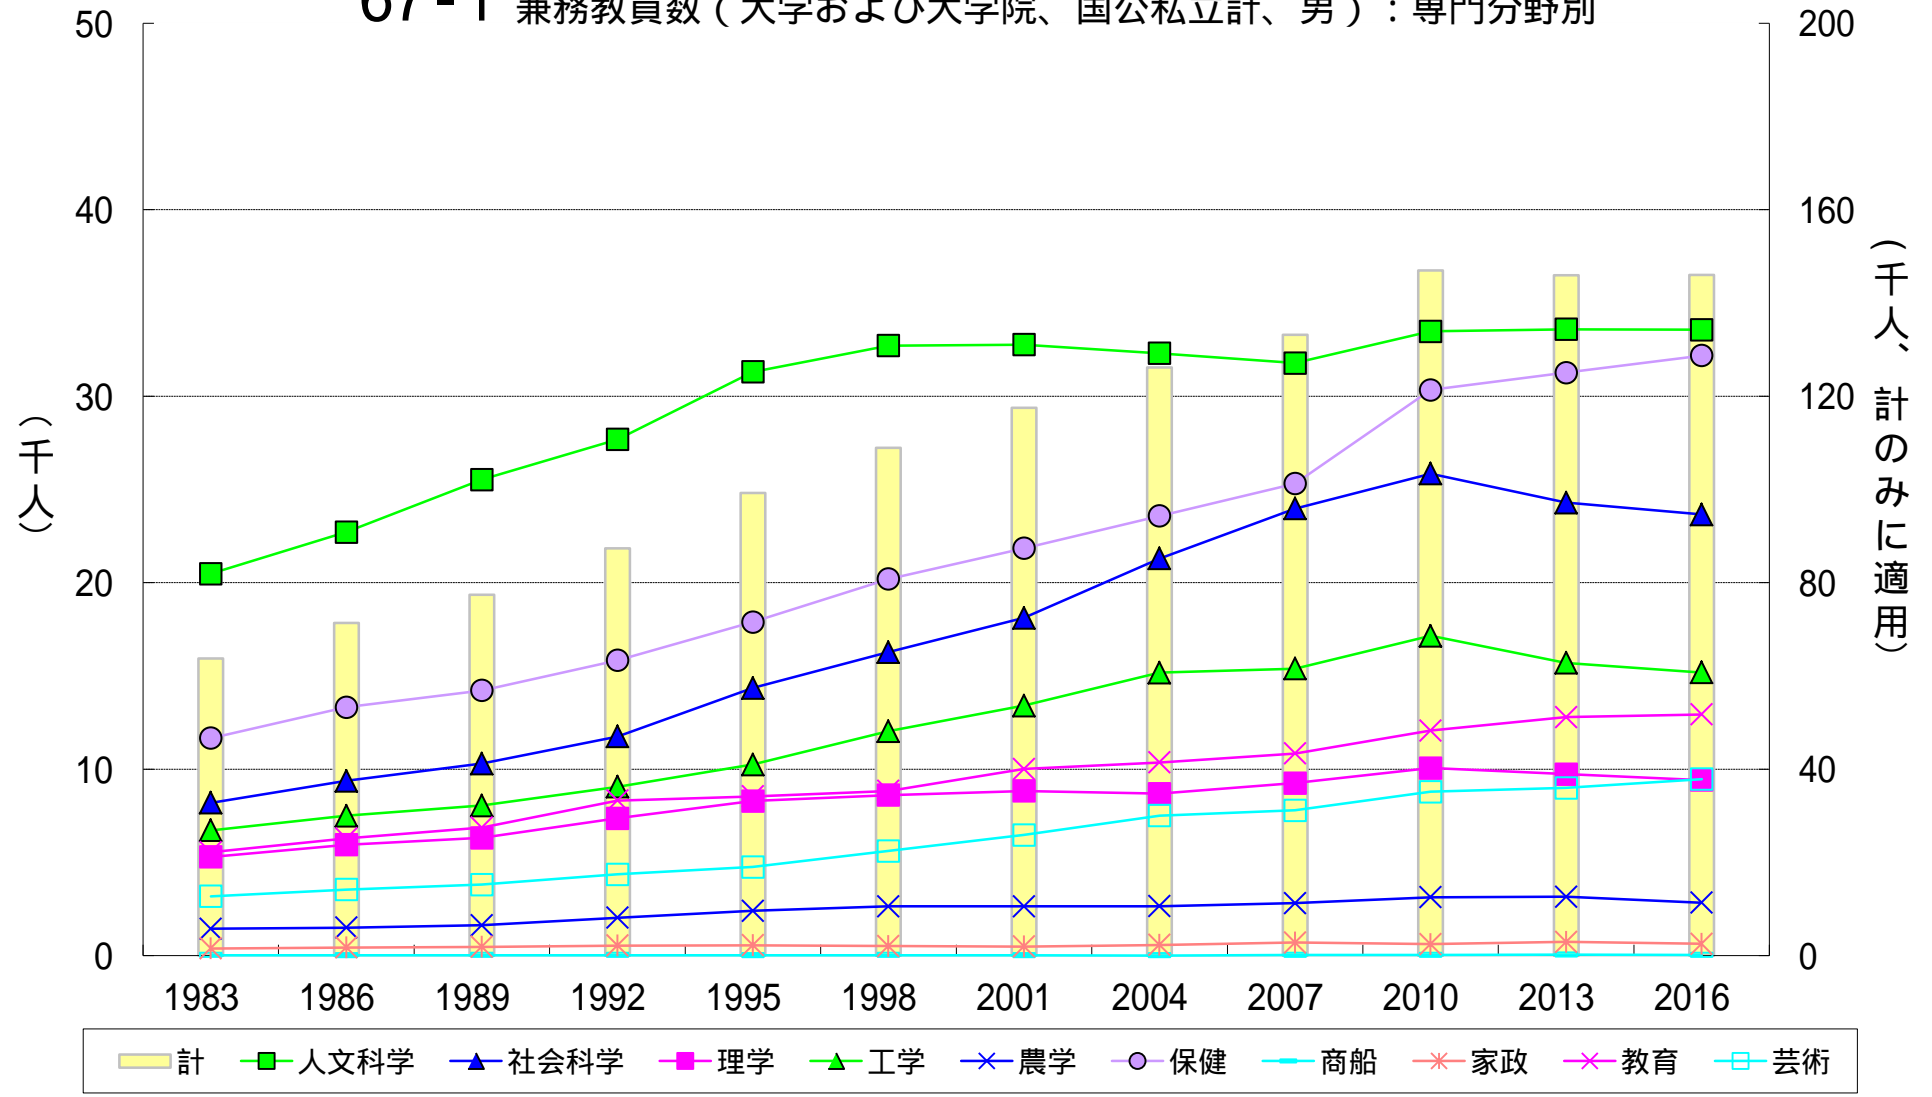

67-1 兼務教員数（大学および大学院、国公私立計、男）：専門分野別

67-2 兼務教員数（大学および大学院、国公私立計、女）：専門分野別