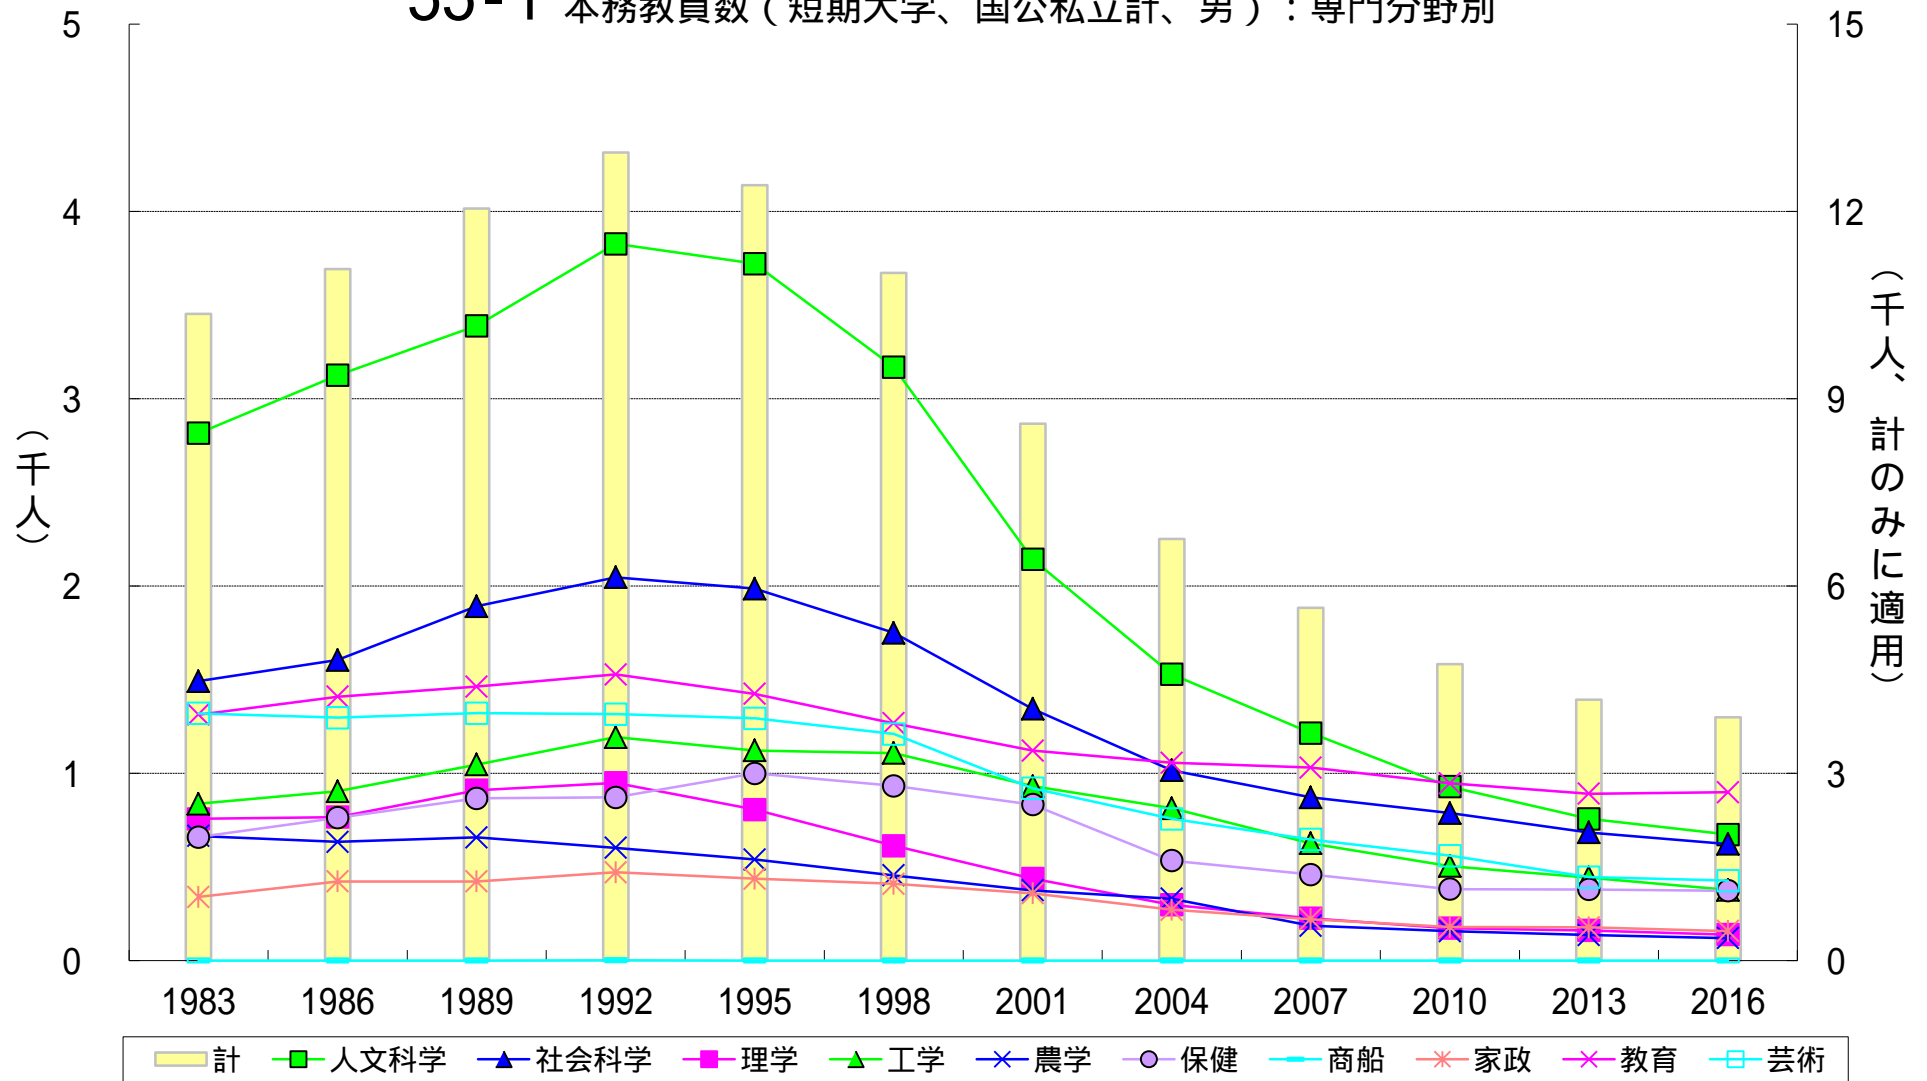

55-1 本務教員数（短期大学、国公私立計、男）：専門分野別

55-2 本務教員数（短期大学、国公立計、女）：専門分野別