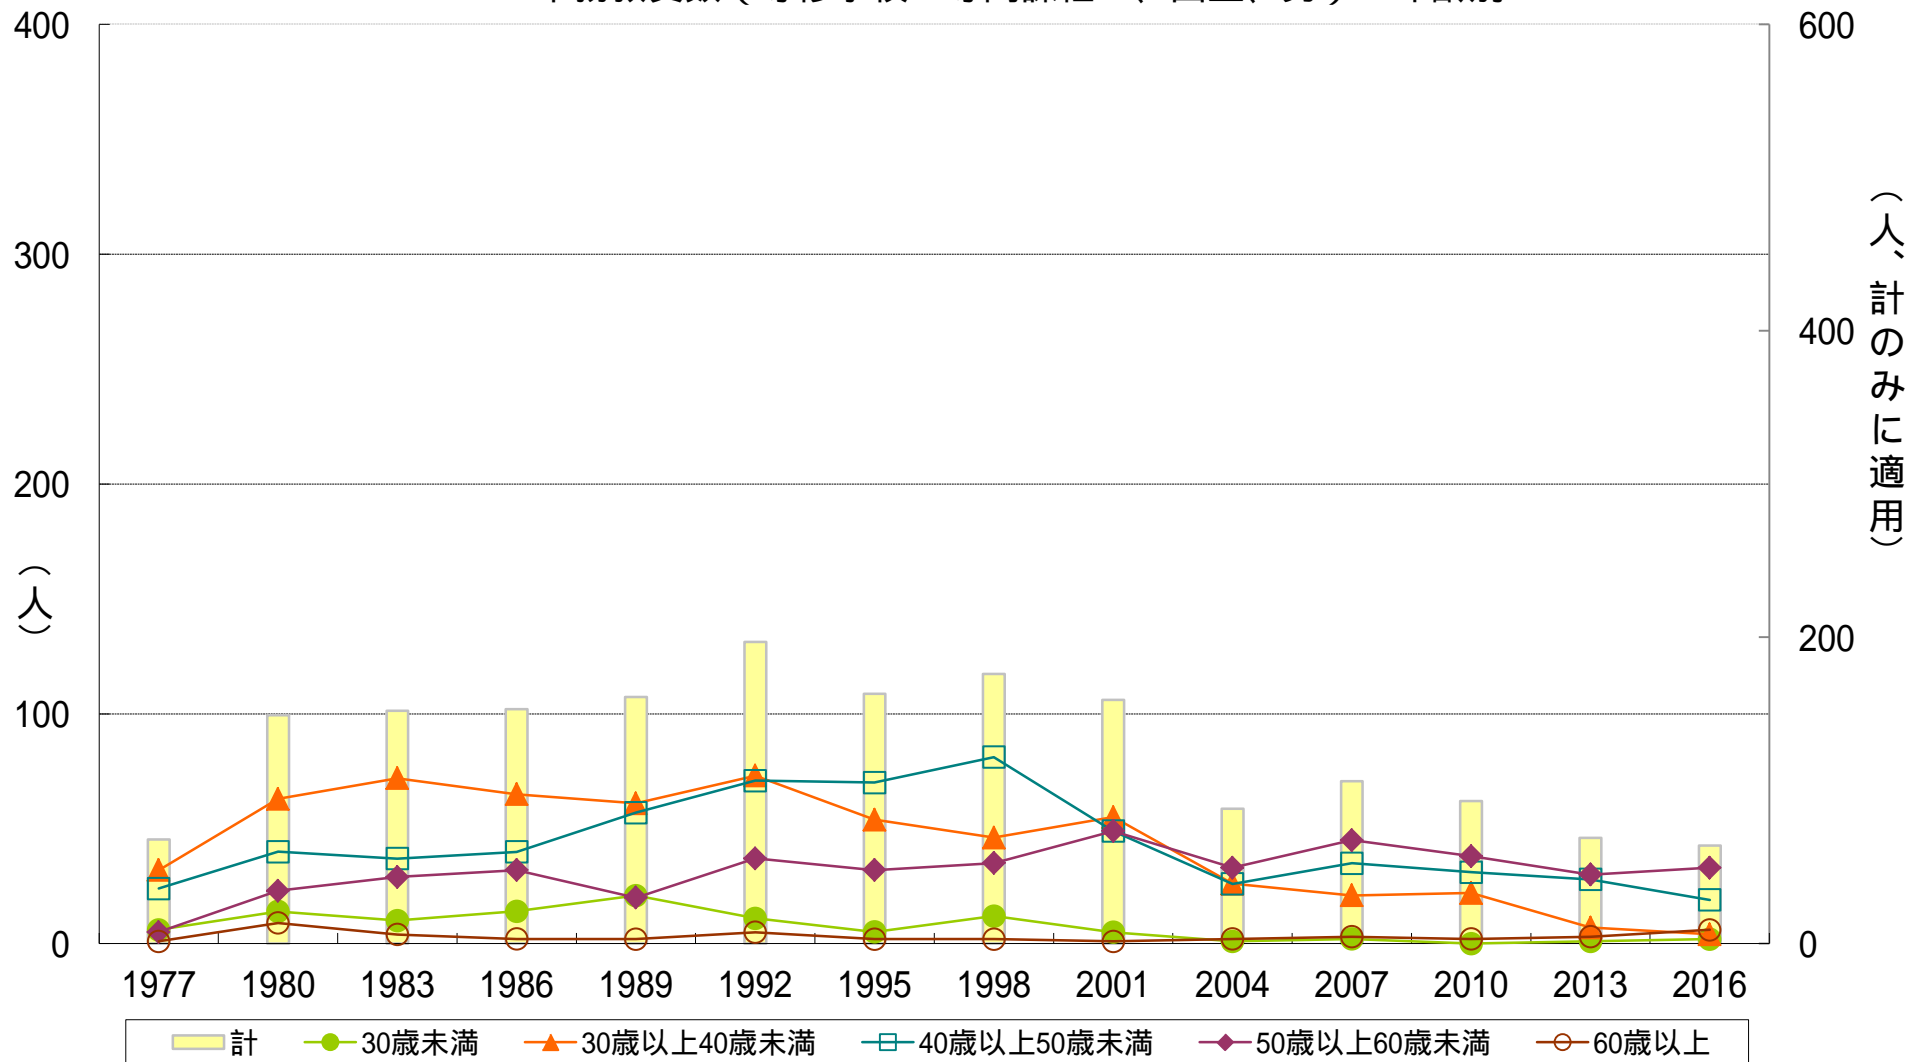

48-1 本務教員数（専修学校<専門課程>、国立、男）：年齢別

48-2 本務教員数（専修学校<専門課程>、国立、女）：年齢別