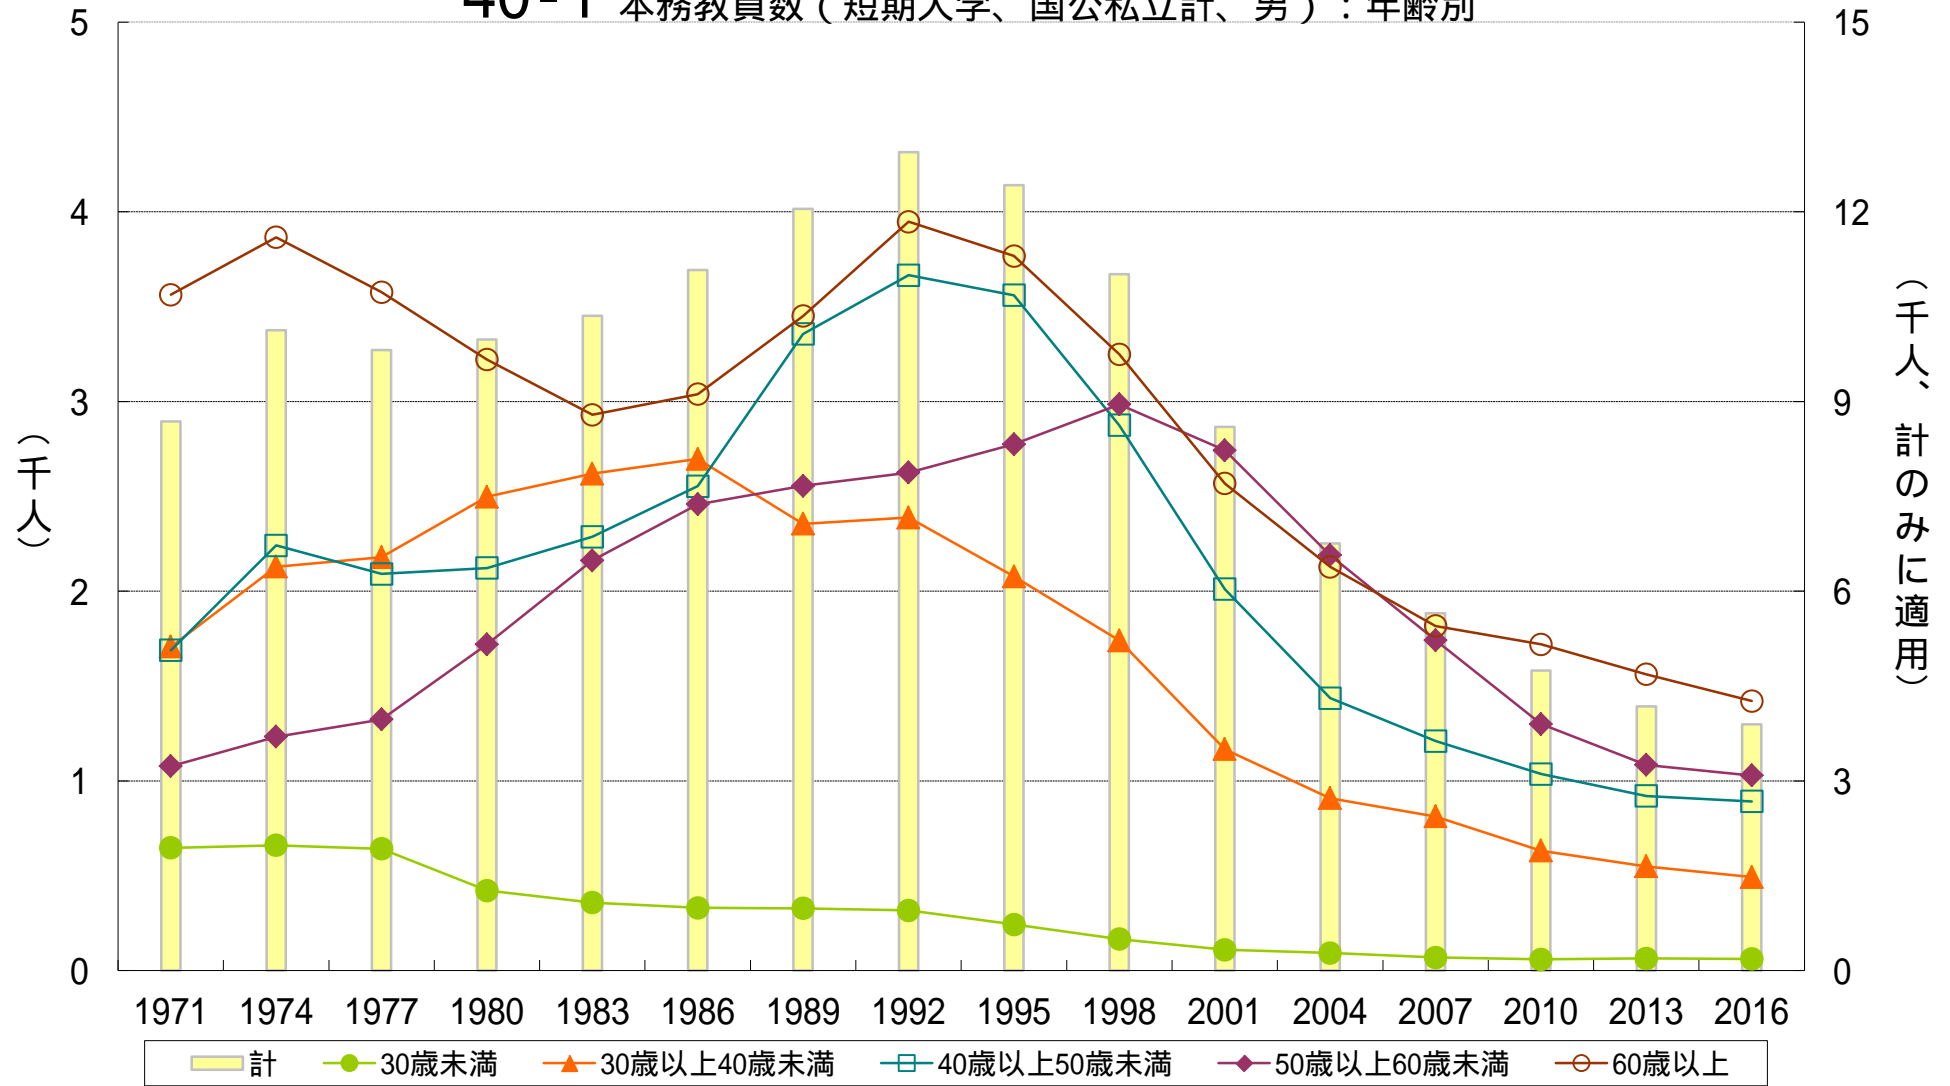

40-1 本務教員数（短期大学、国公立計、男）：年齢別

40-2 本務教員数（短期大学、国公立計、女）：年齢別