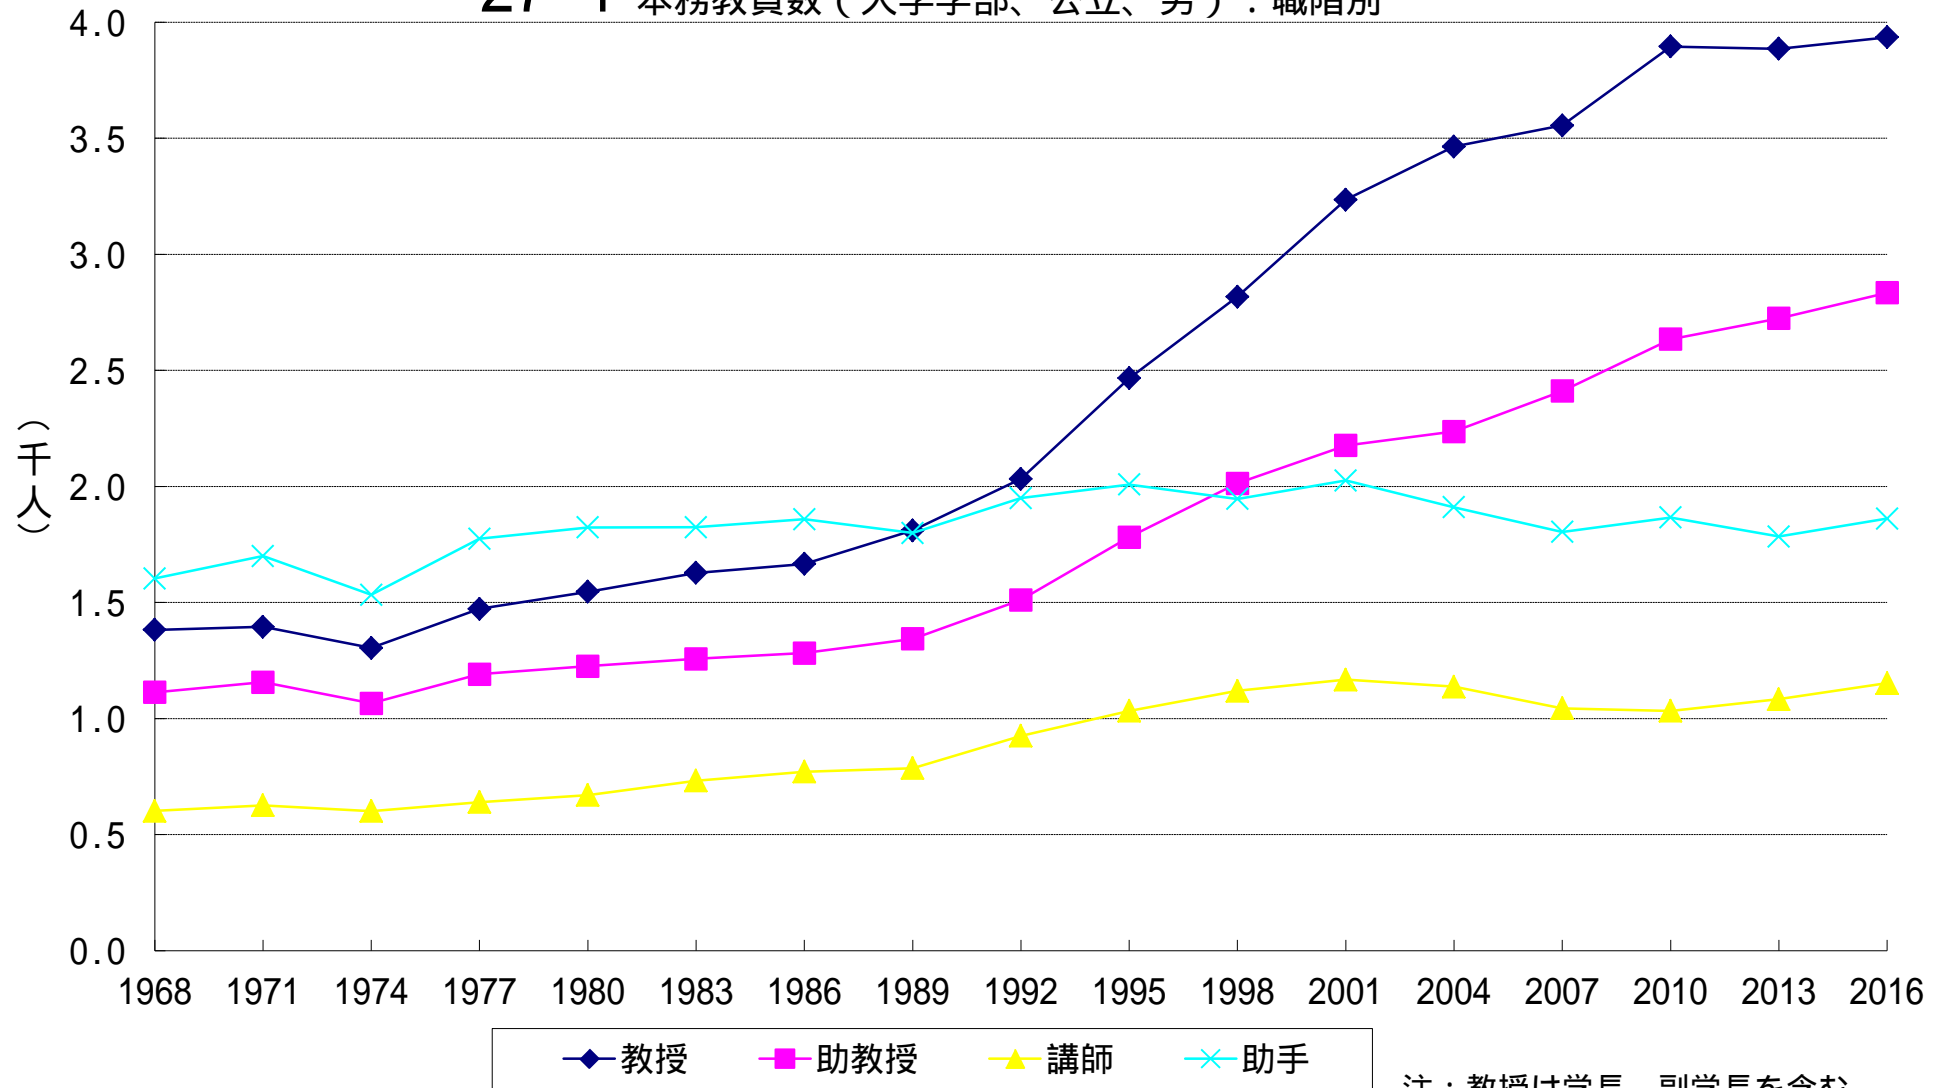

27-1 本務教員数（大学学部、公立、男）：職階別