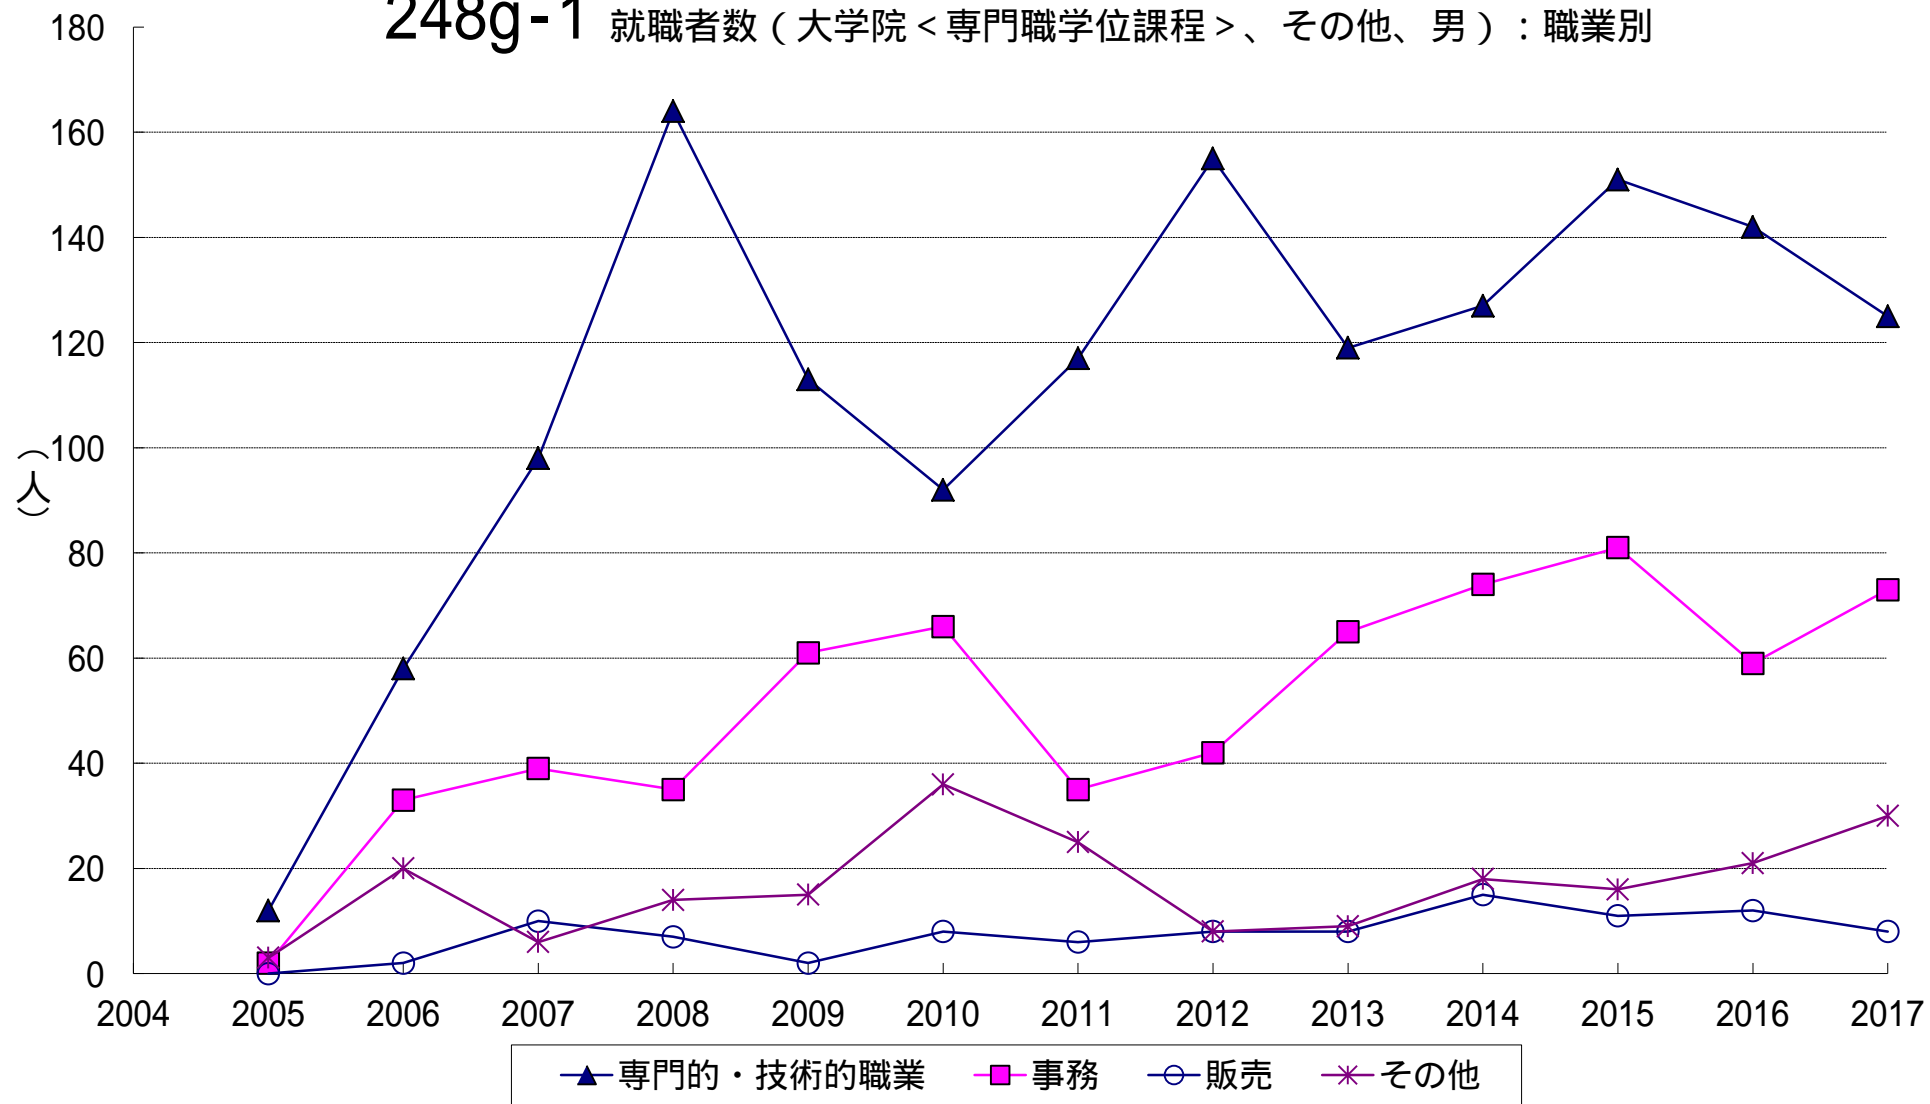

248g-1 就職者数（大学院＜専門職学位課程＞、その他、男）：職業別

248g-2 就職者数（大学院<専門職学位課程>、その他、女）：職業別