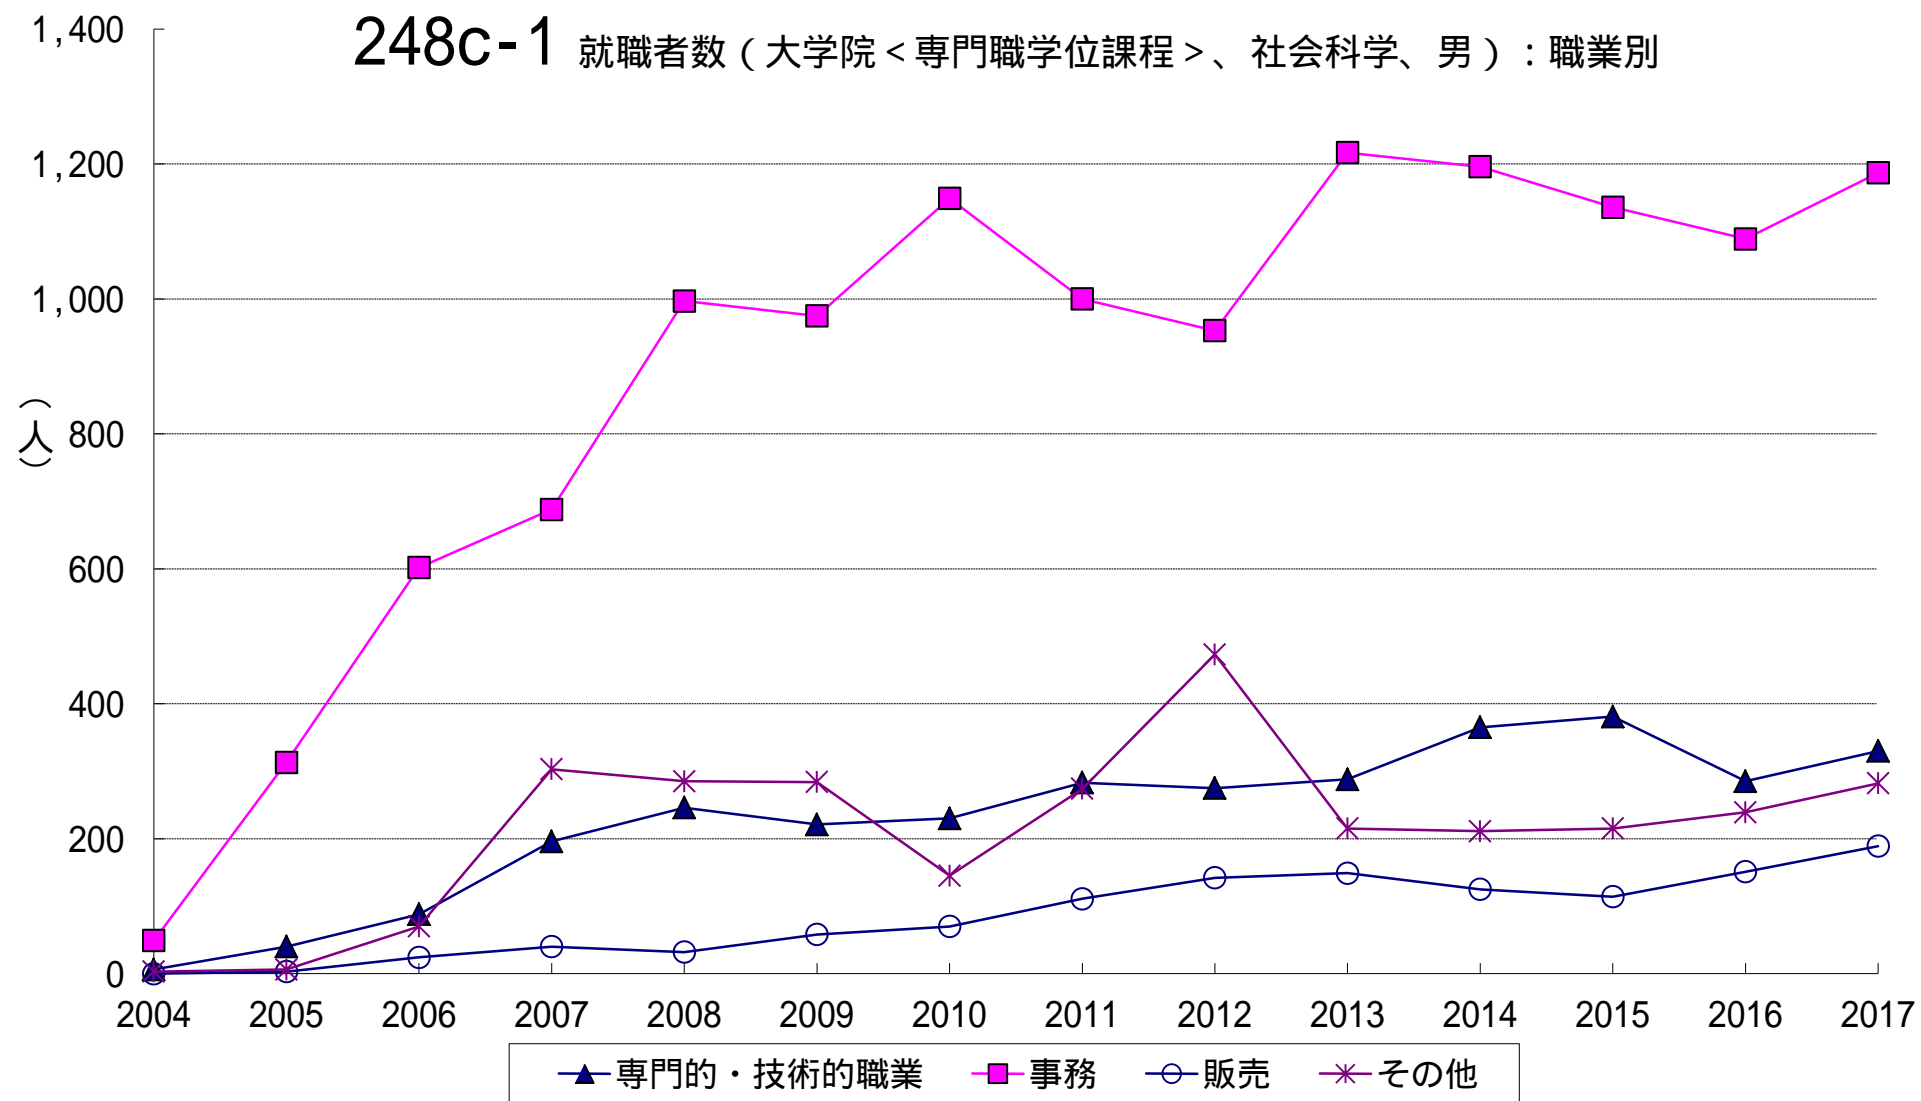

248c-1 就職者数（大学院＜専門職学位課程＞、社会科学、男）：職業別

248c-2 就職者数（大学院＜専門職学位課程＞、社会科学、女）：職業別