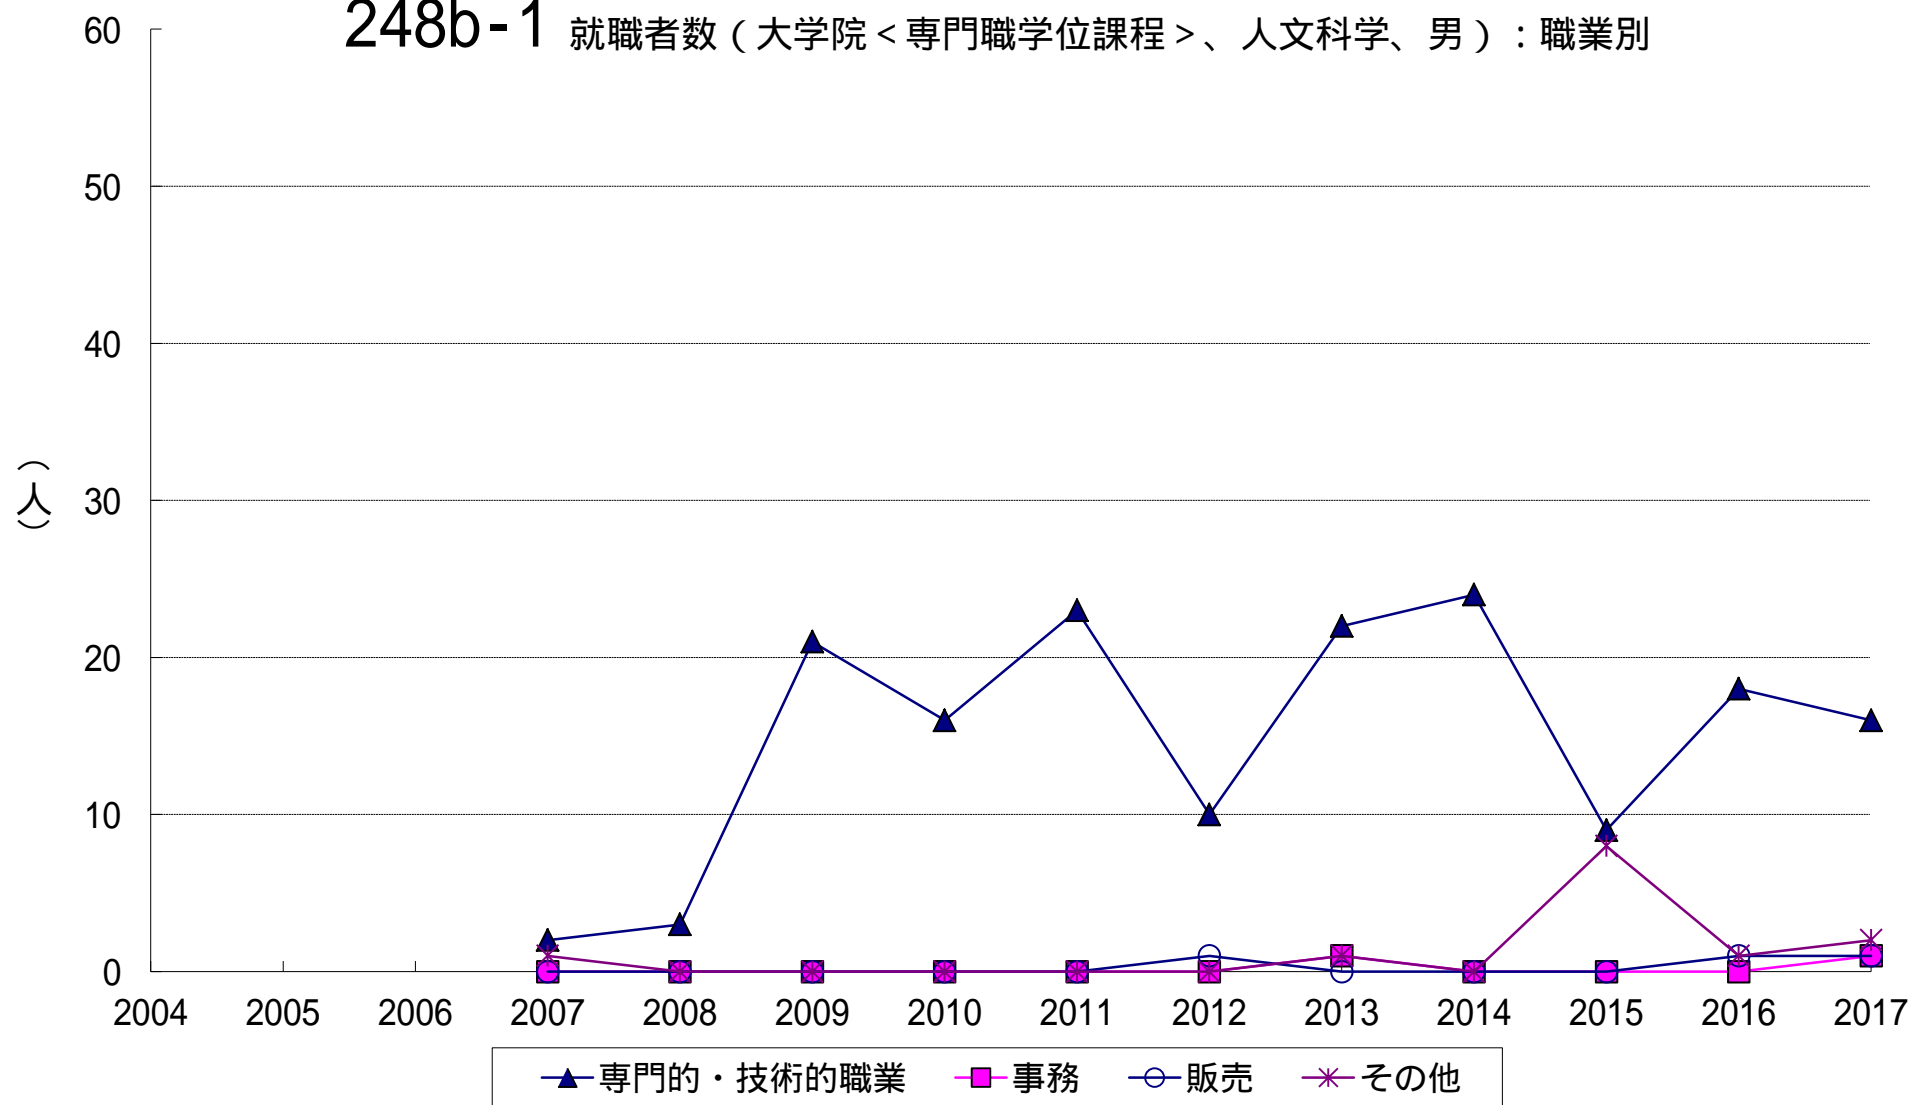

248b-1 就職者数（大学院＜専門職学位課程＞、人文科学、男）：職業別

248b-2 就職者数（大学院<専門職学位課程>、人文科学、女）：職業別