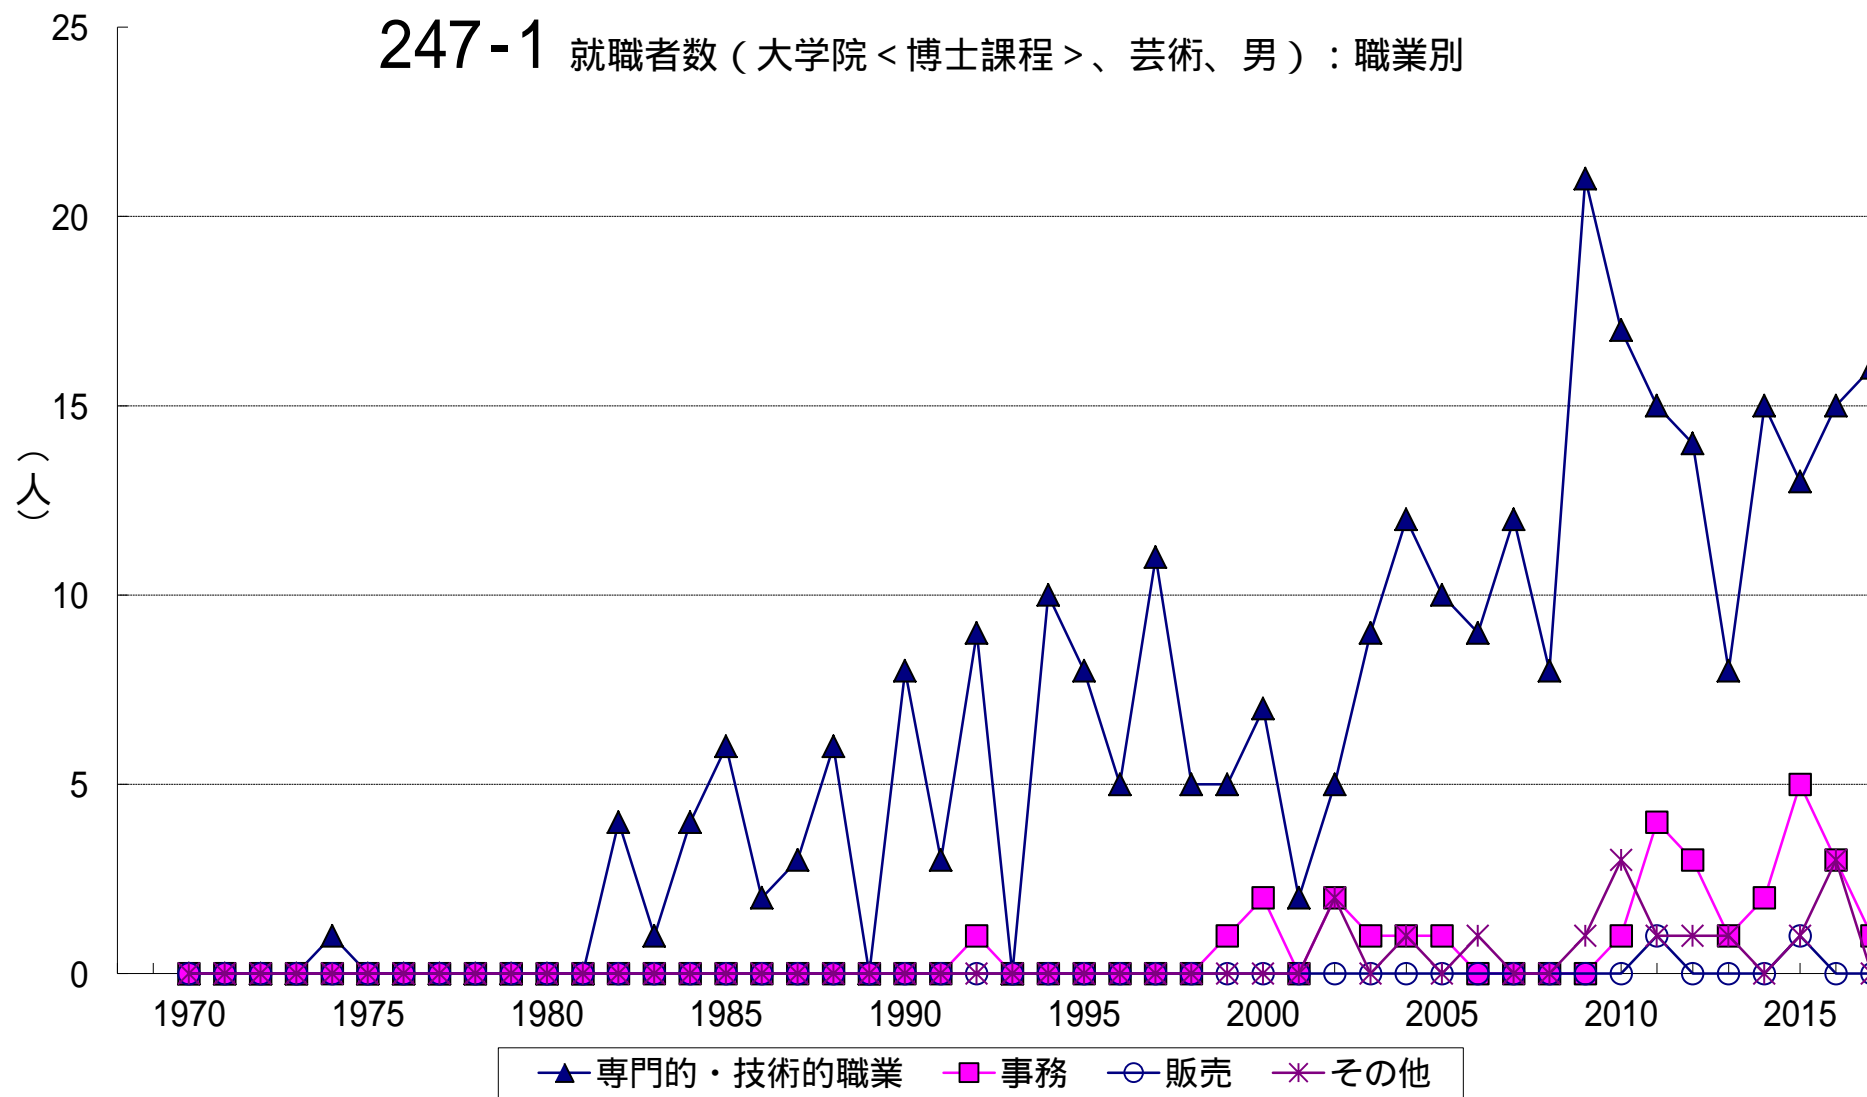

247-1 就職者数（大学院<博士課程>、芸術、男）：職業別

247-2 就職者数（大学院<博士課程>、芸術、女）：職業別