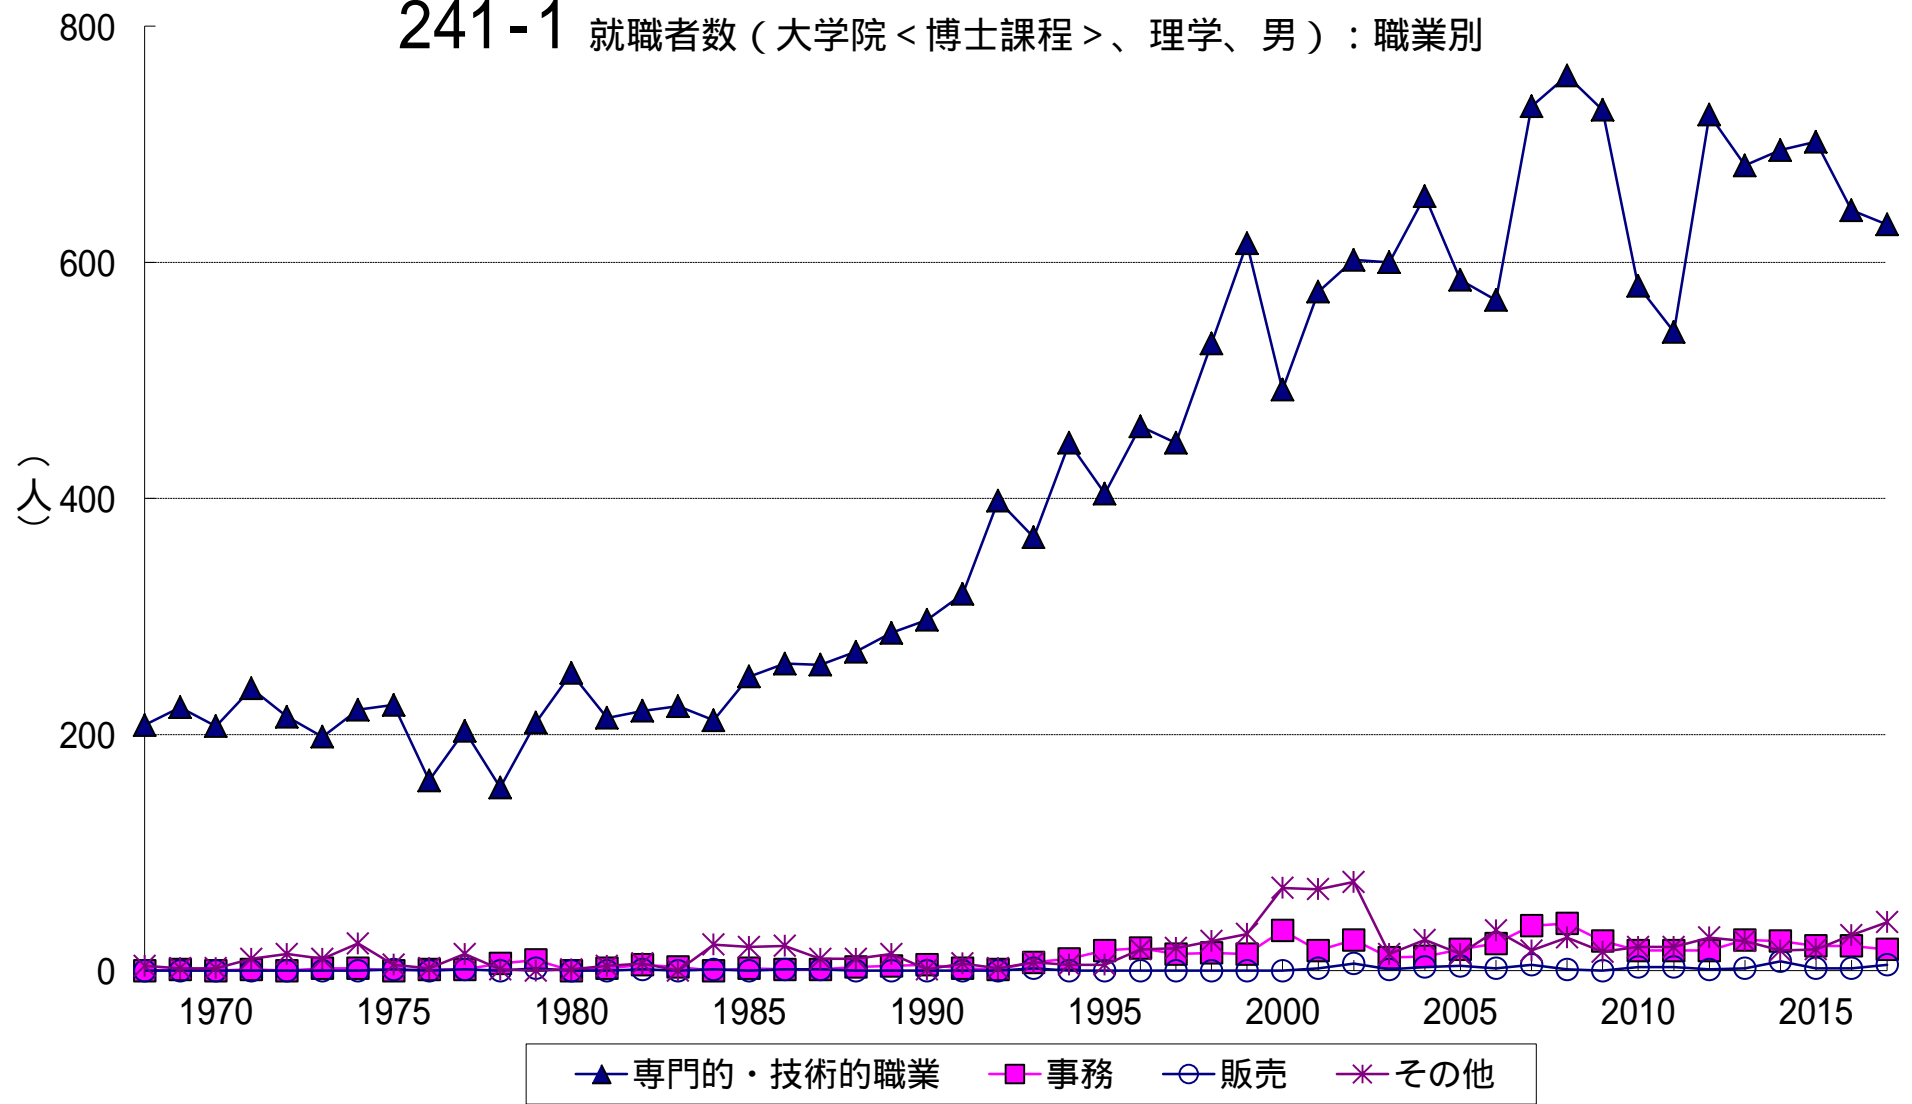

241-1 就職者数（大学院<博士課程>、理学、男）：職業別