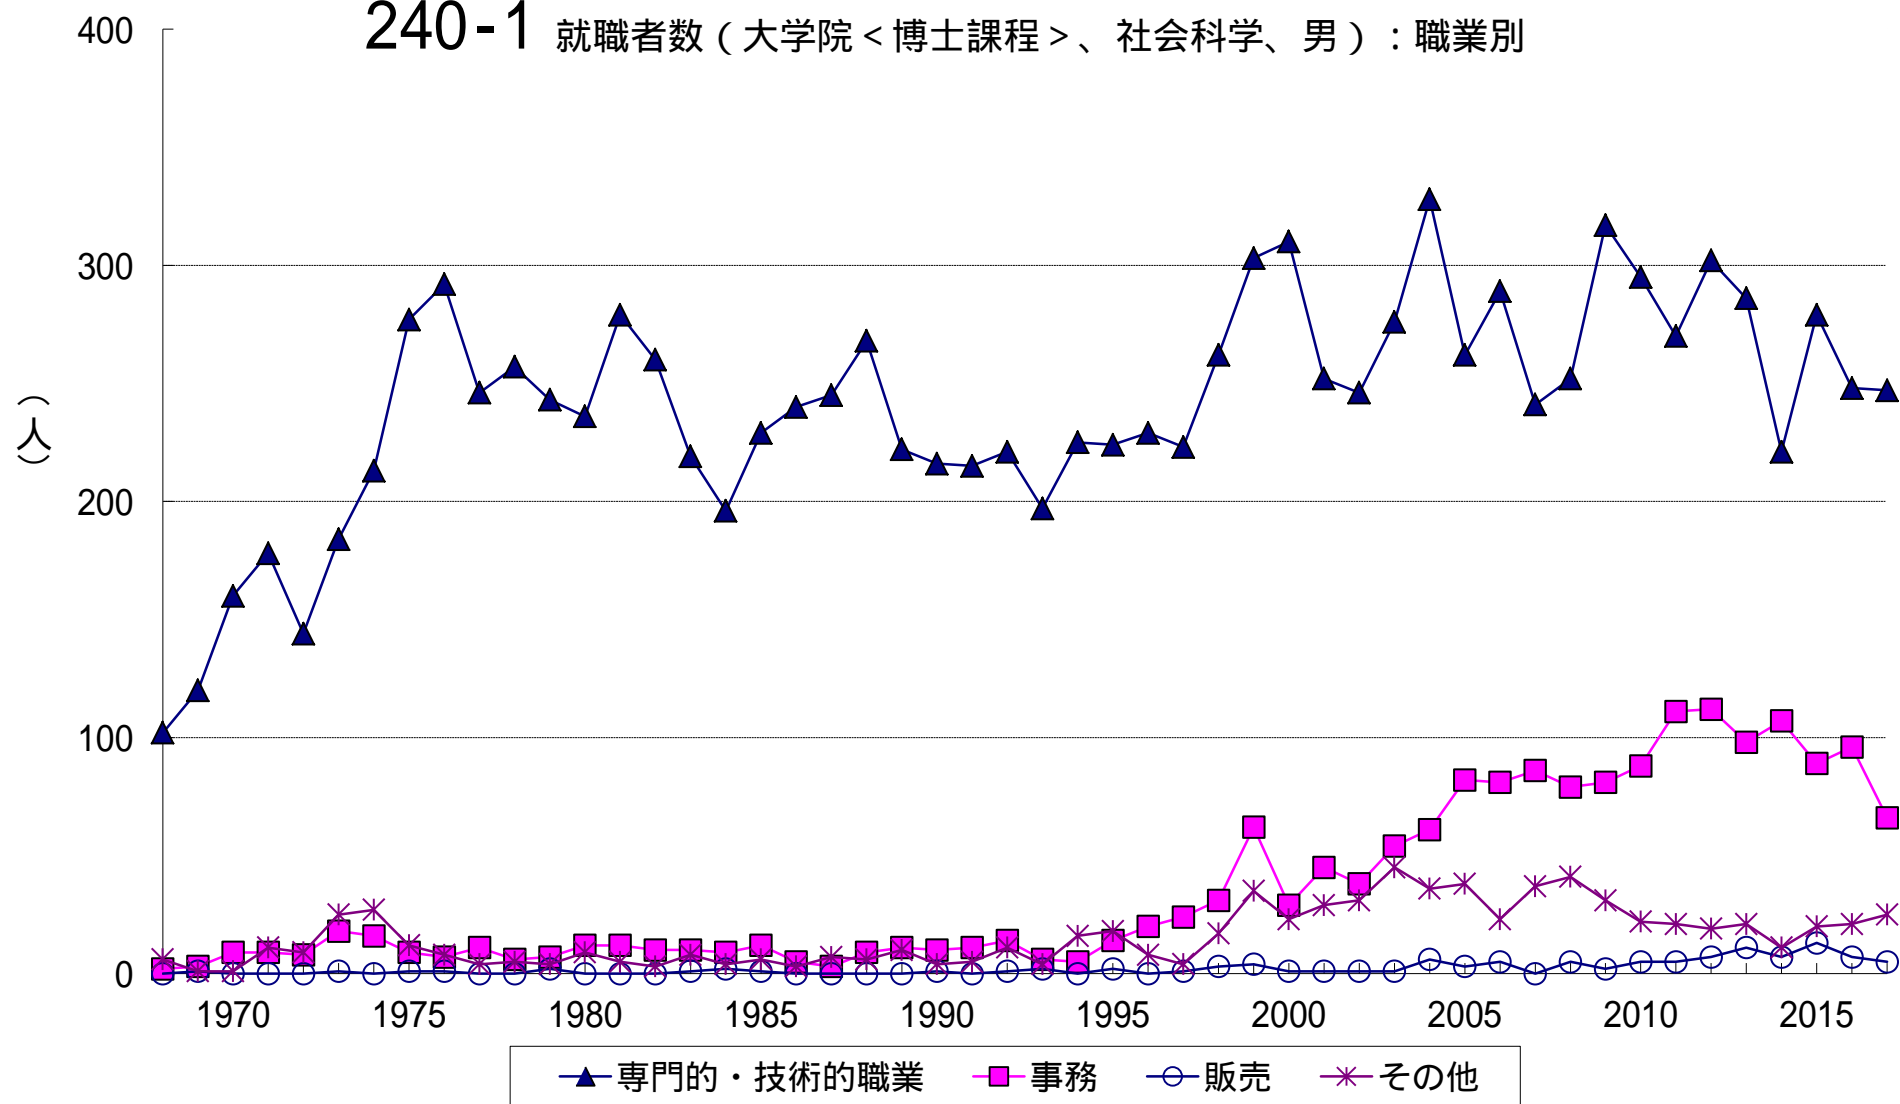

240-1 就職者数（大学院<博士課程>、社会科学、男）：職業別

240-2 就職者数（大学院<博士課程>、社会科学、女）：職業別