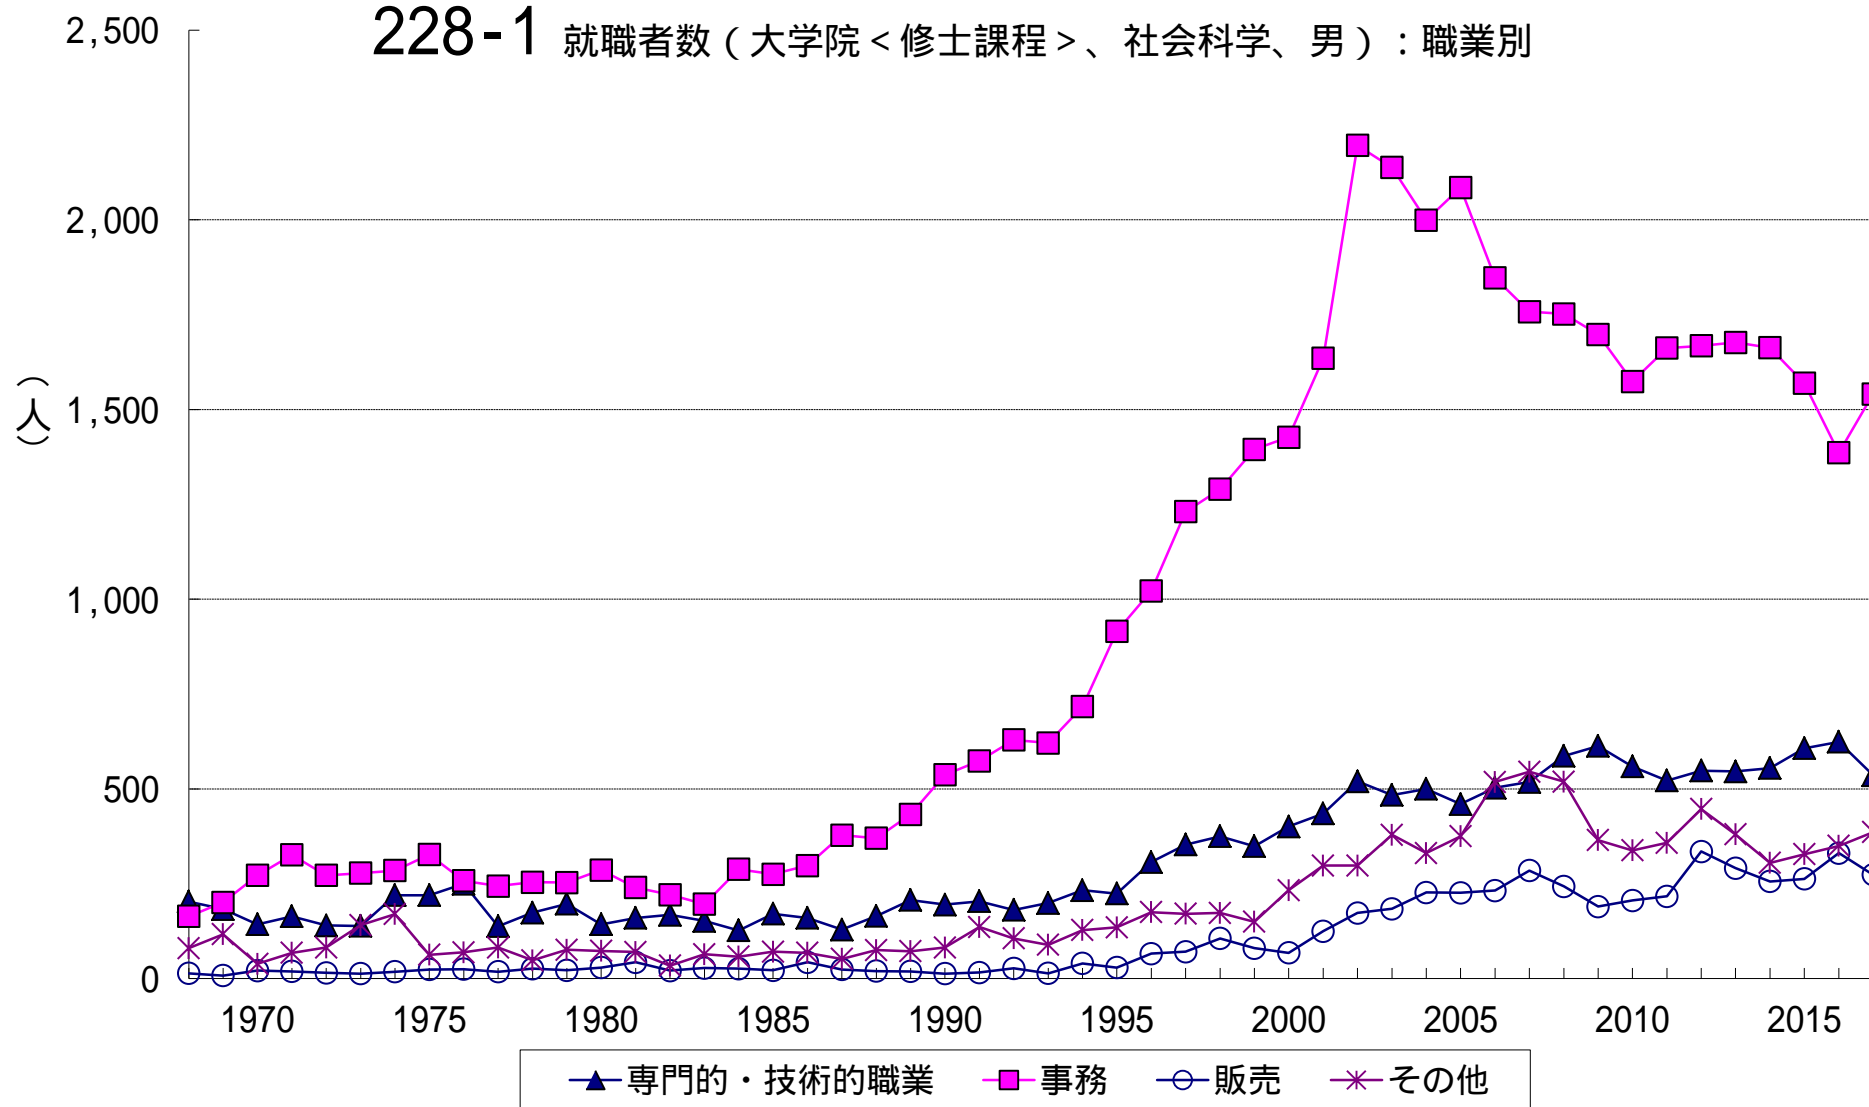

228-1 就職者数（大学院<修士課程>、社会科学、男）：職業別