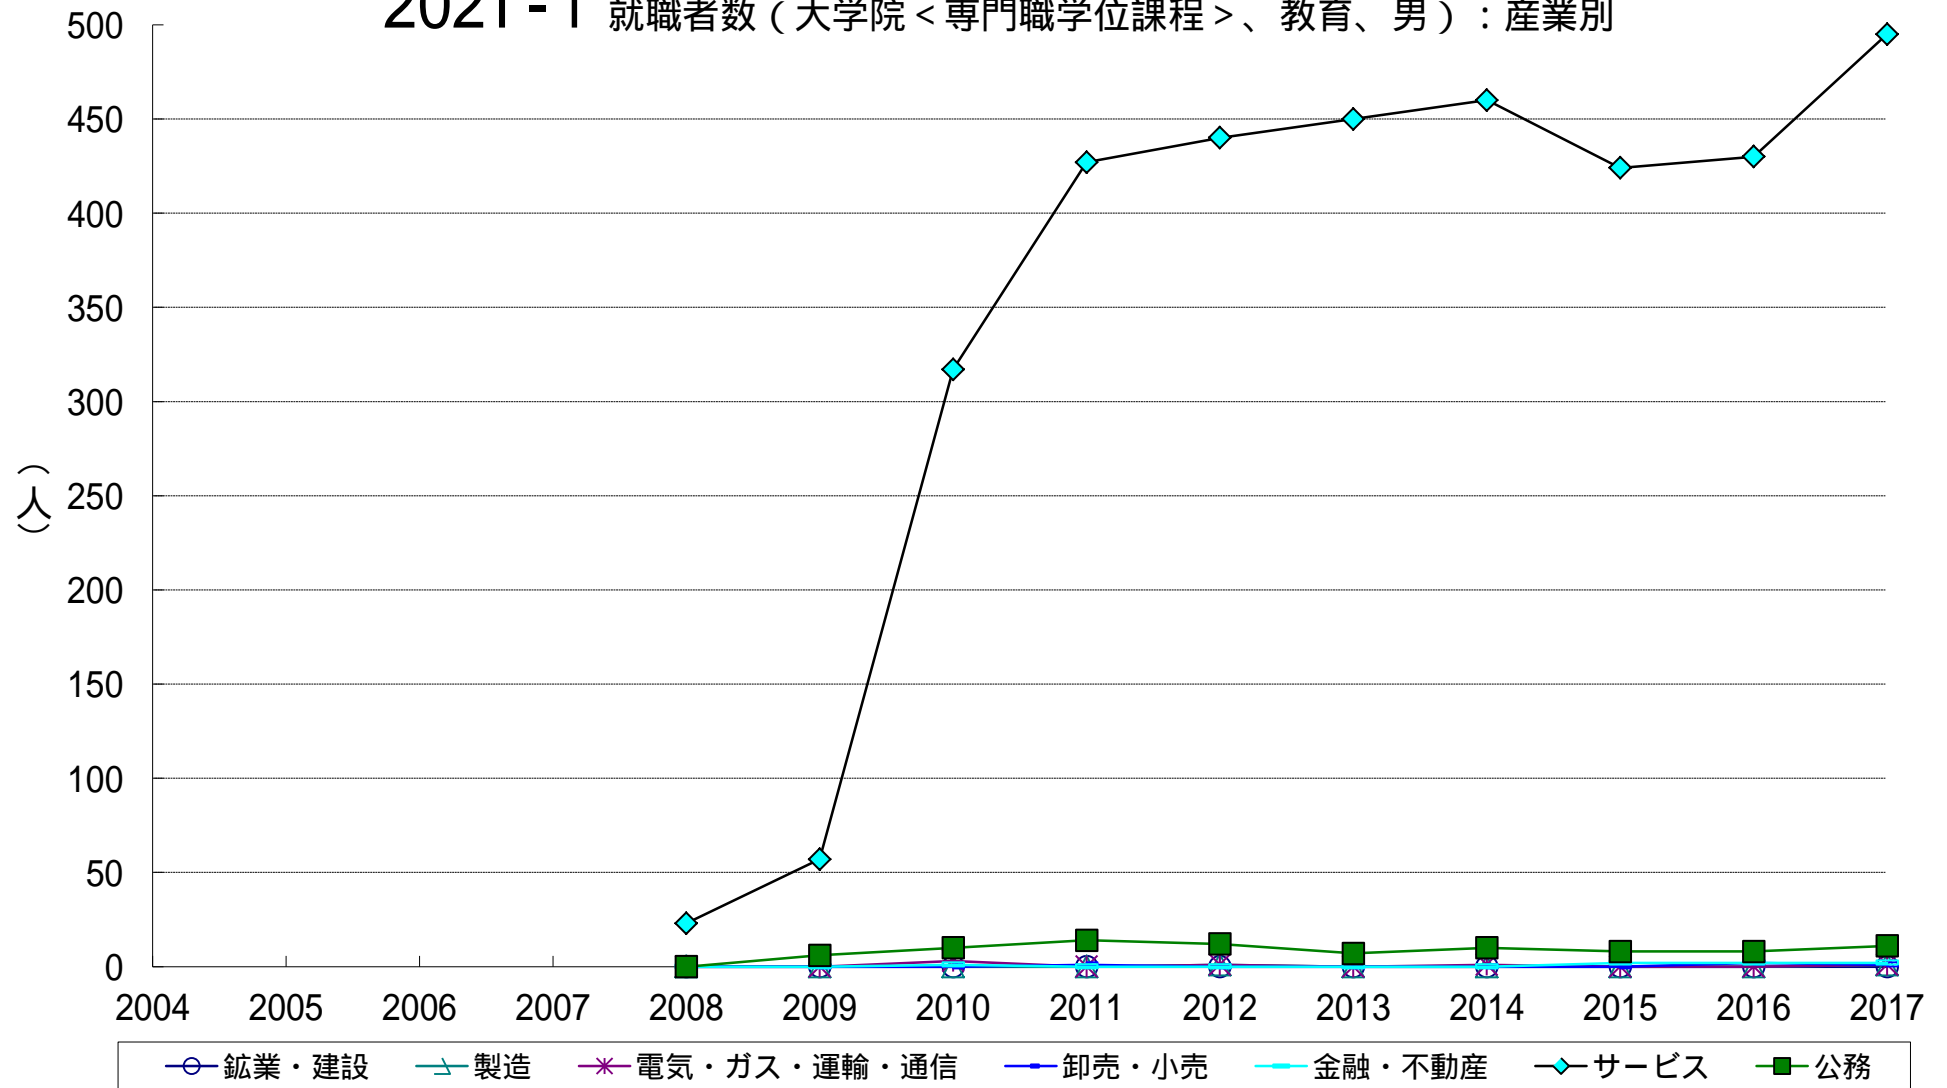

202f-1 就職者数（大学院＜専門職学位課程＞、教育、男）：産業別

202f-2 就職者数（大学院<専門職学位課程>、教育、女）：産業別