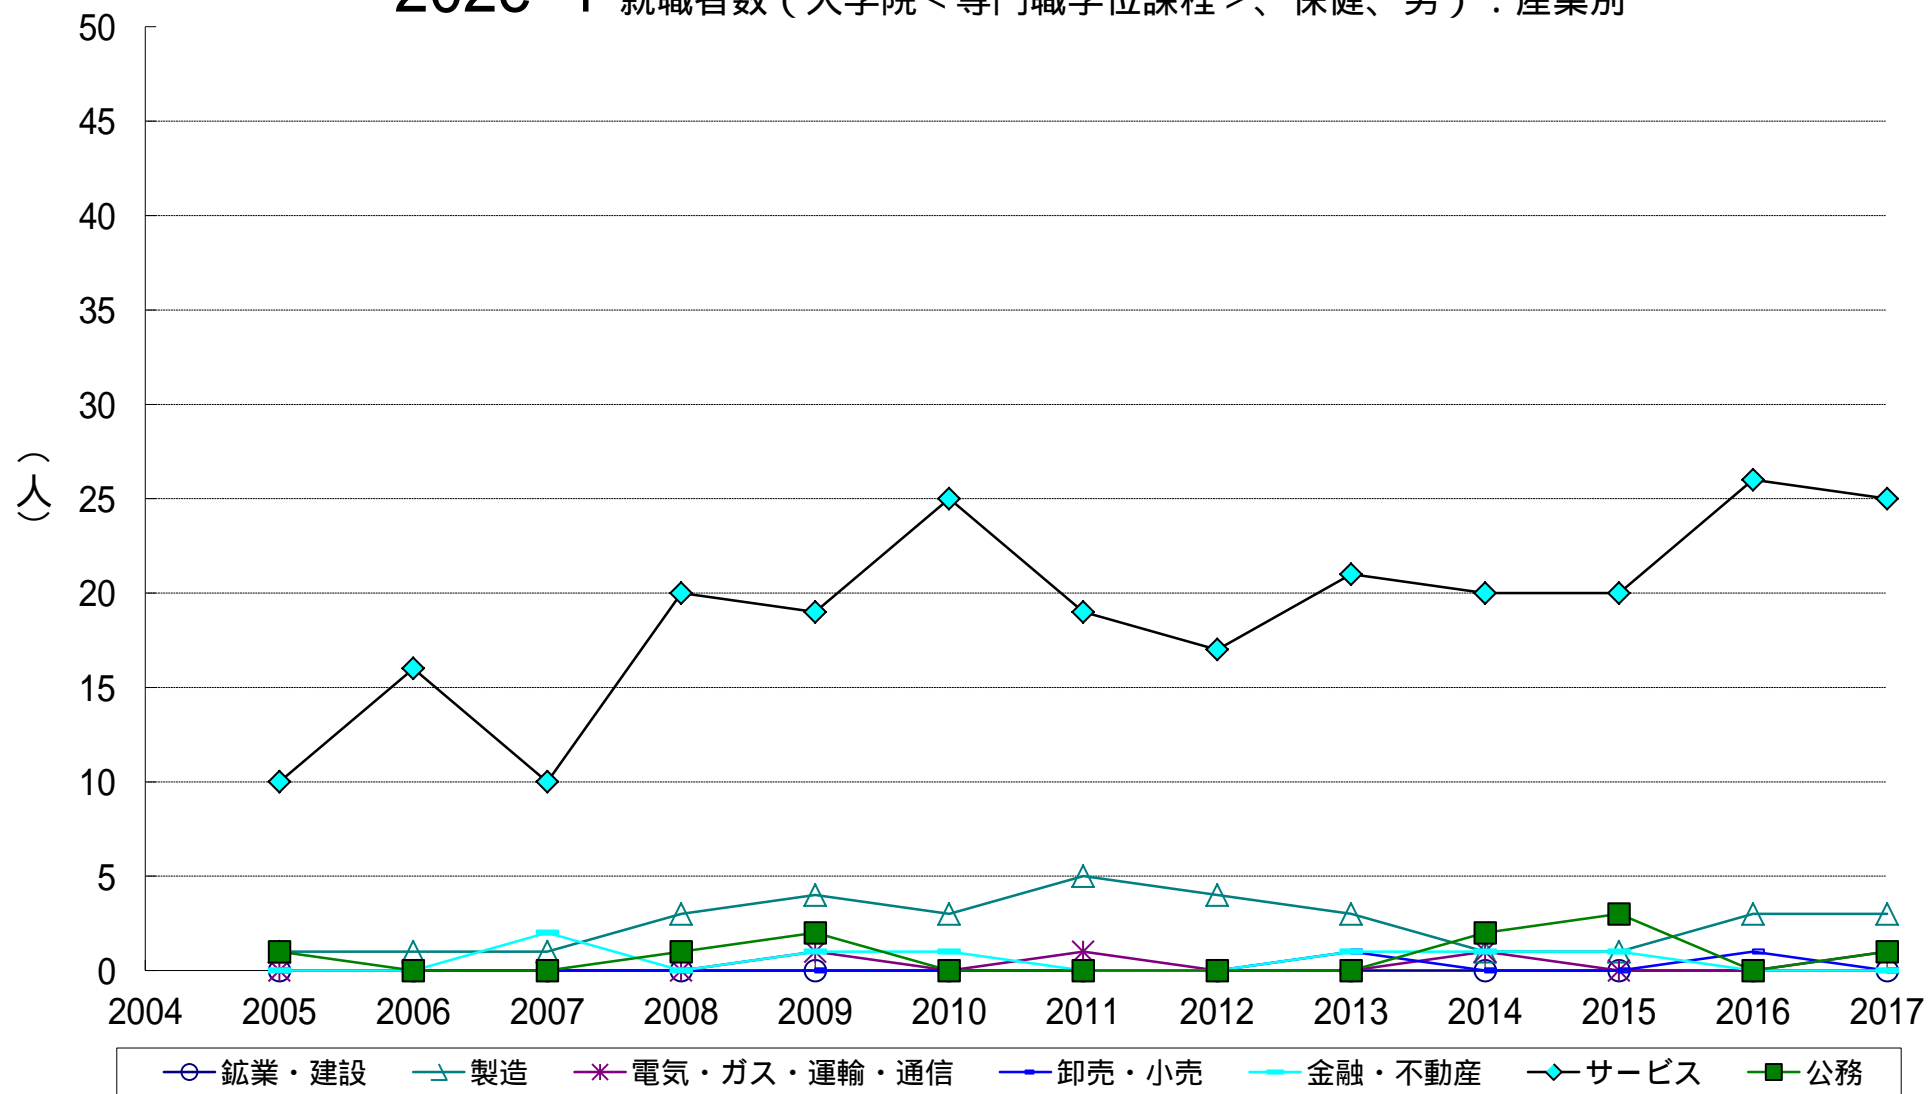

202e-1 就職者数（大学院＜専門職学位課程＞、保健、男）：産業別

202e-2 就職者数（大学院＜専門職学位課程＞、保健、女）：産業別