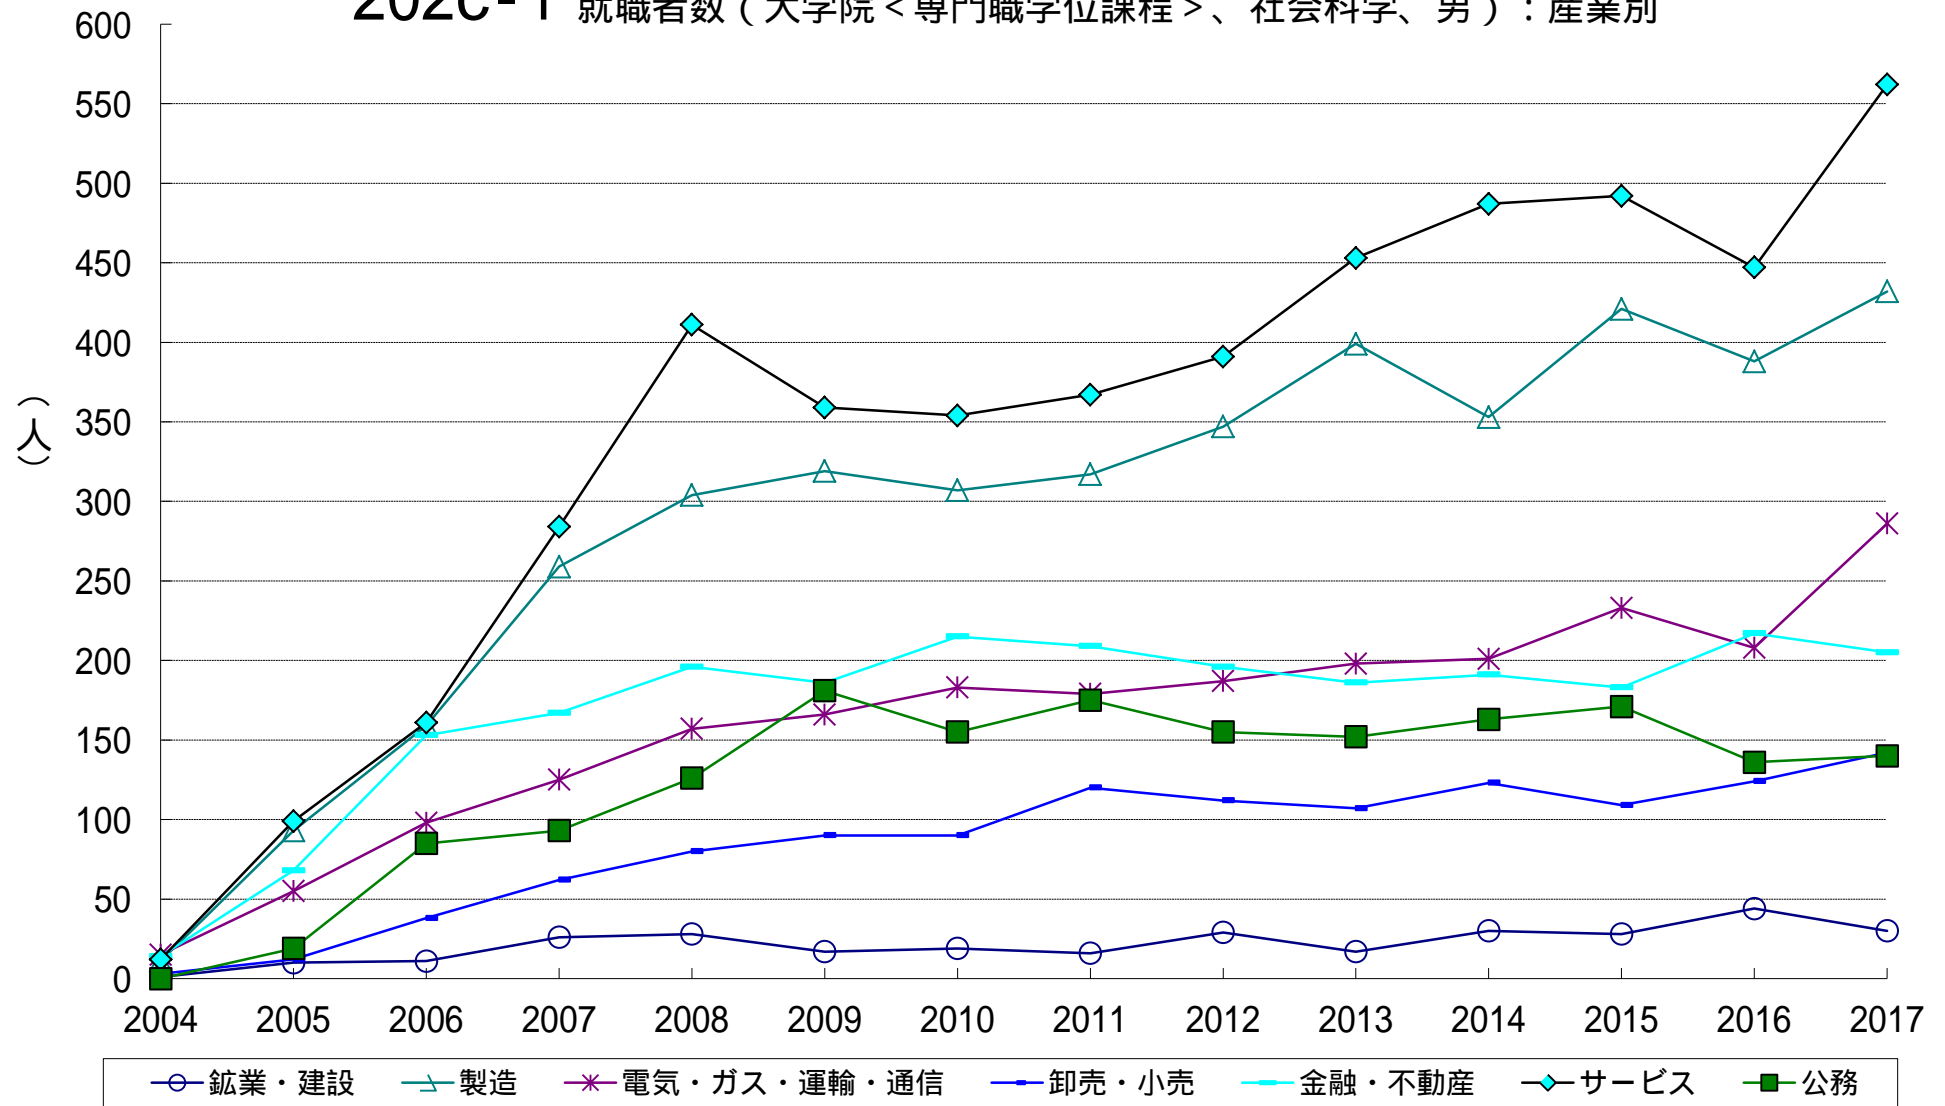

202c-1 就職者数（大学院＜専門職学位課程＞、社会科学、男）：産業別

202c-2 就職者数（大学院＜専門職学位課程＞、社会科学、女）：産業別