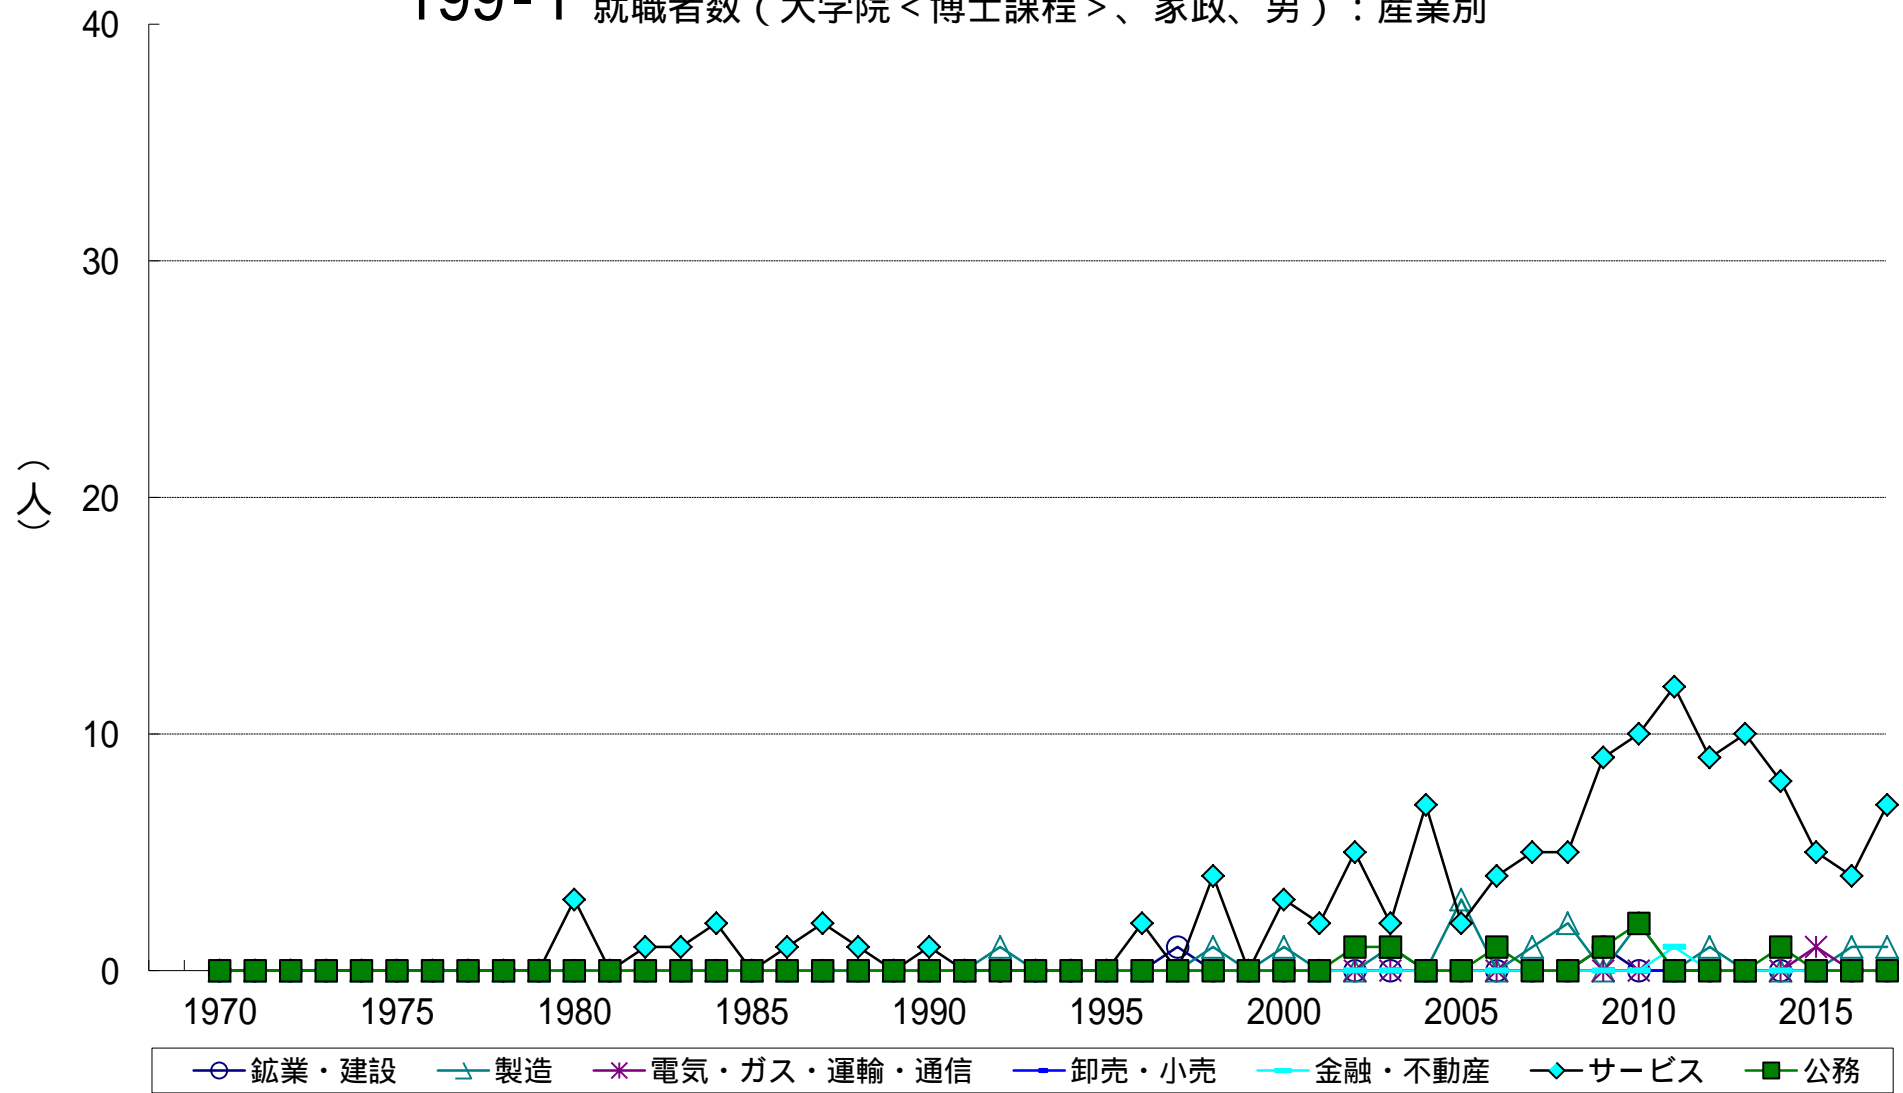

199-1 就職者数（大学院<博士課程>、家政、男）：産業別

199-2 就職者数（大学院<博士課程>、家政、女）：産業別