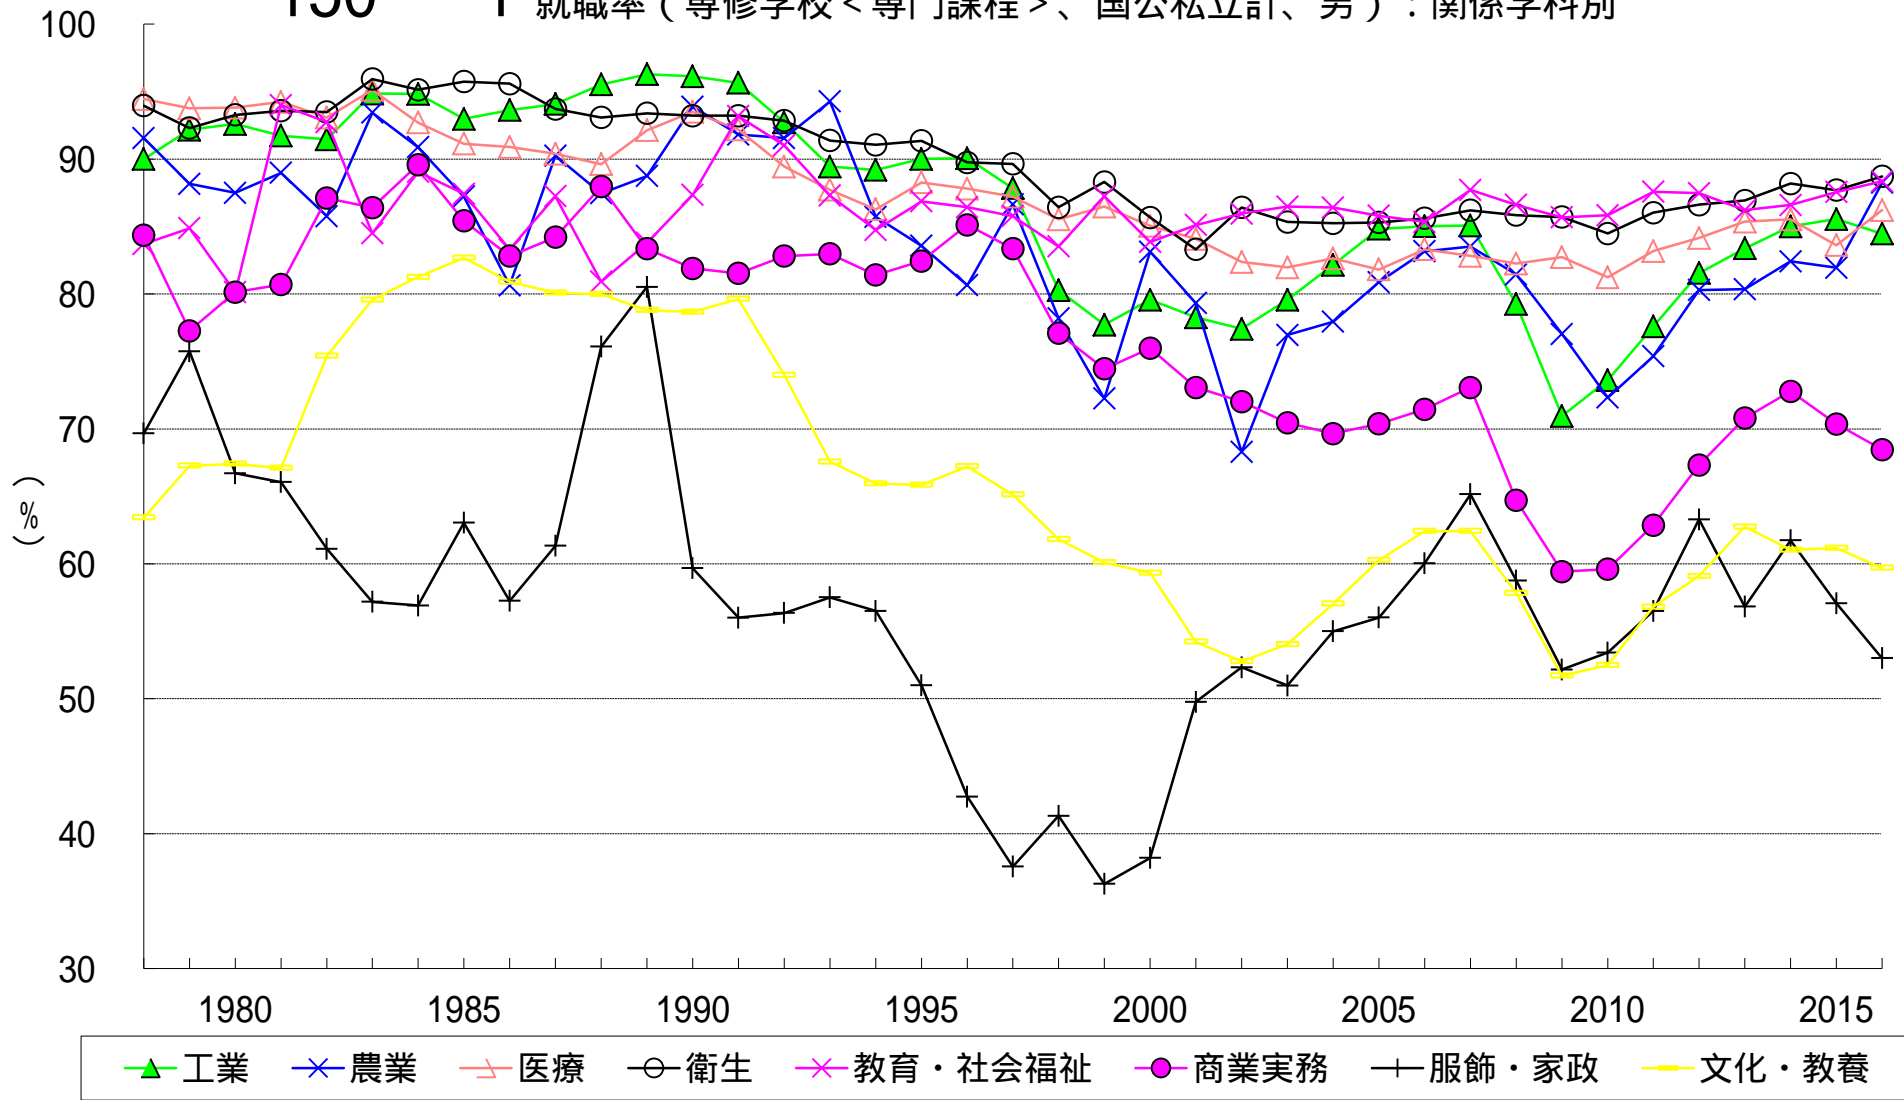

150 -1 就職者数（専修学校<専門課程>、国公立計、男）：関係学科別

150 -2 就職者数（専修学校<専門課程>、国公立計、女）：関係学科別

150 -1 就職率（専修学校<専門課程>、国公立計、男）：関係学科別

150 -2 就職率（専修学校<専門課程>、国公立計、女）：関係学科別