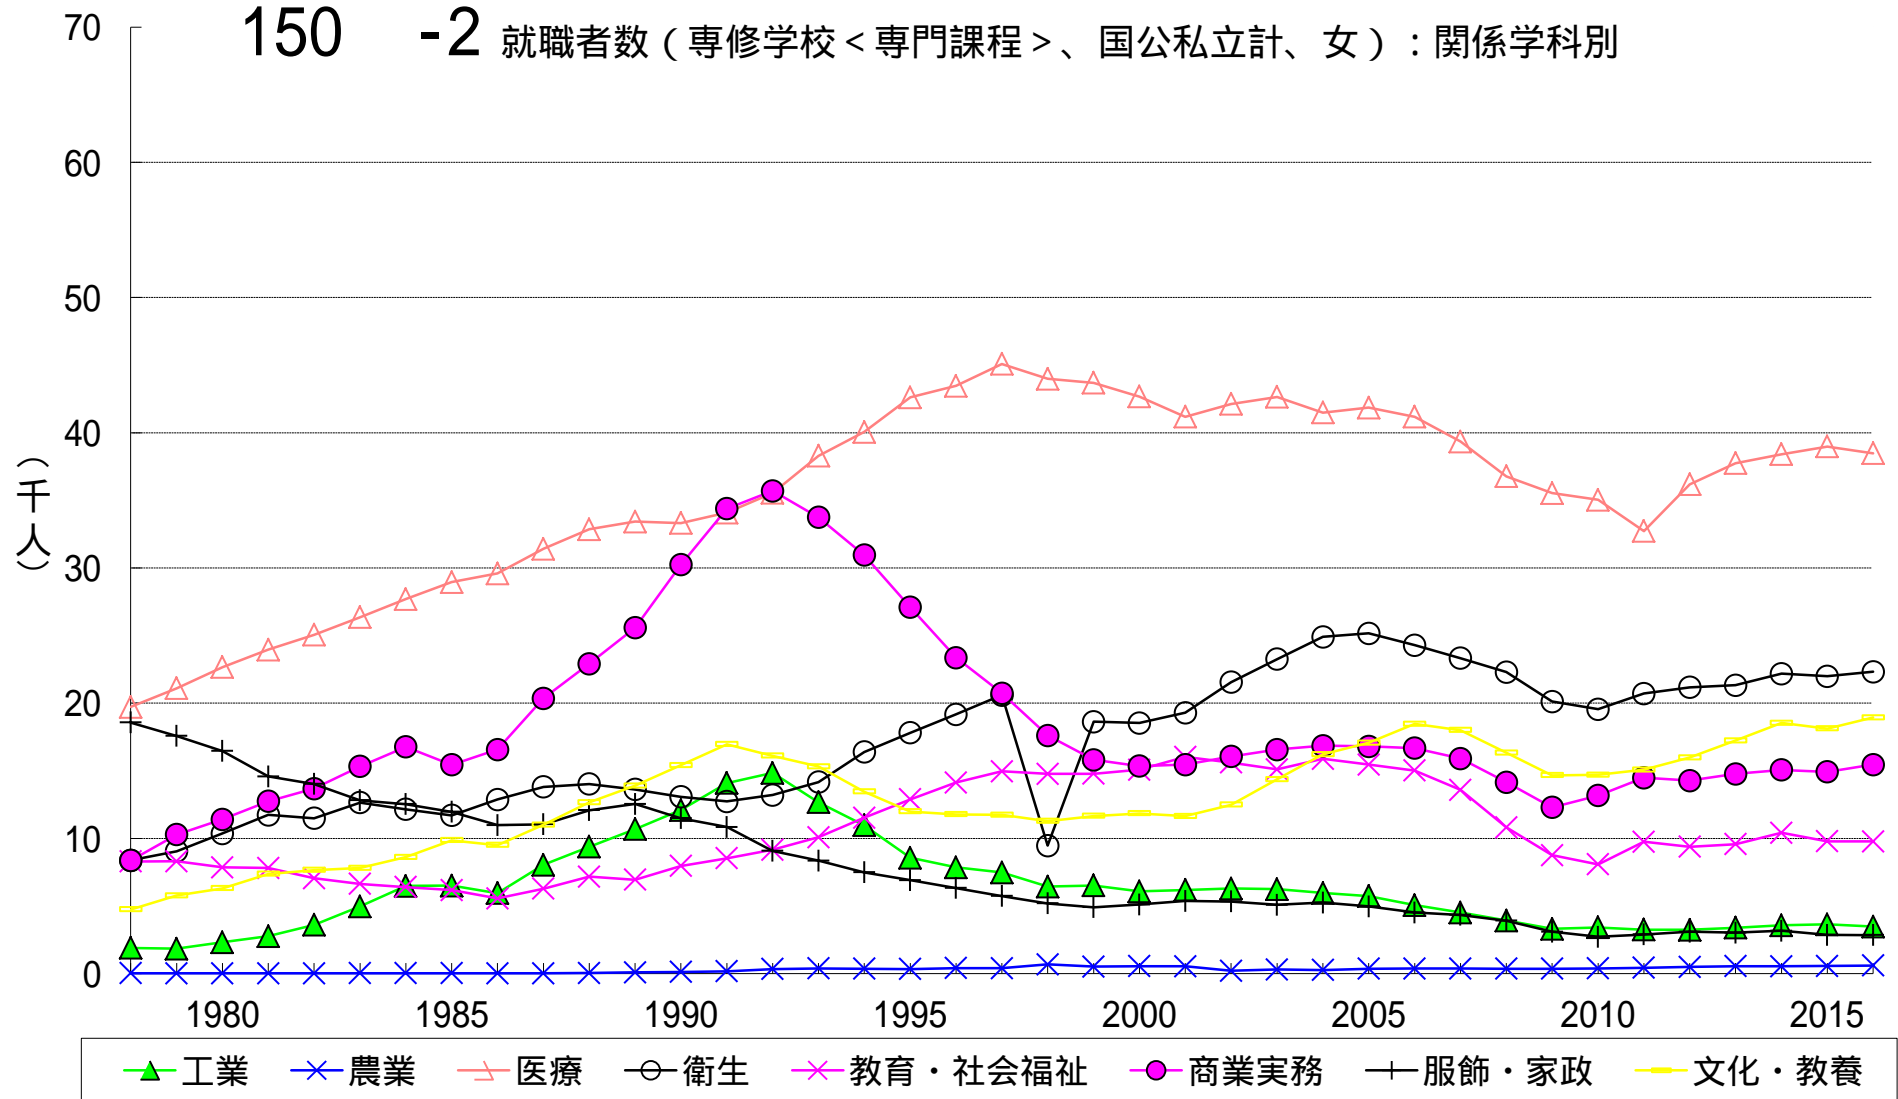

150 -1 就職者数（専修学校<専門課程>、国公立計、男）：関係学科別

150 -2 就職者数（専修学校<専門課程>、国公立計、女）：関係学科別

150 -1 就職率（専修学校<専門課程>、国公立計、男）：関係学科別

150 -2 就職率（専修学校<専門課程>、国公立計、女）：関係学科別