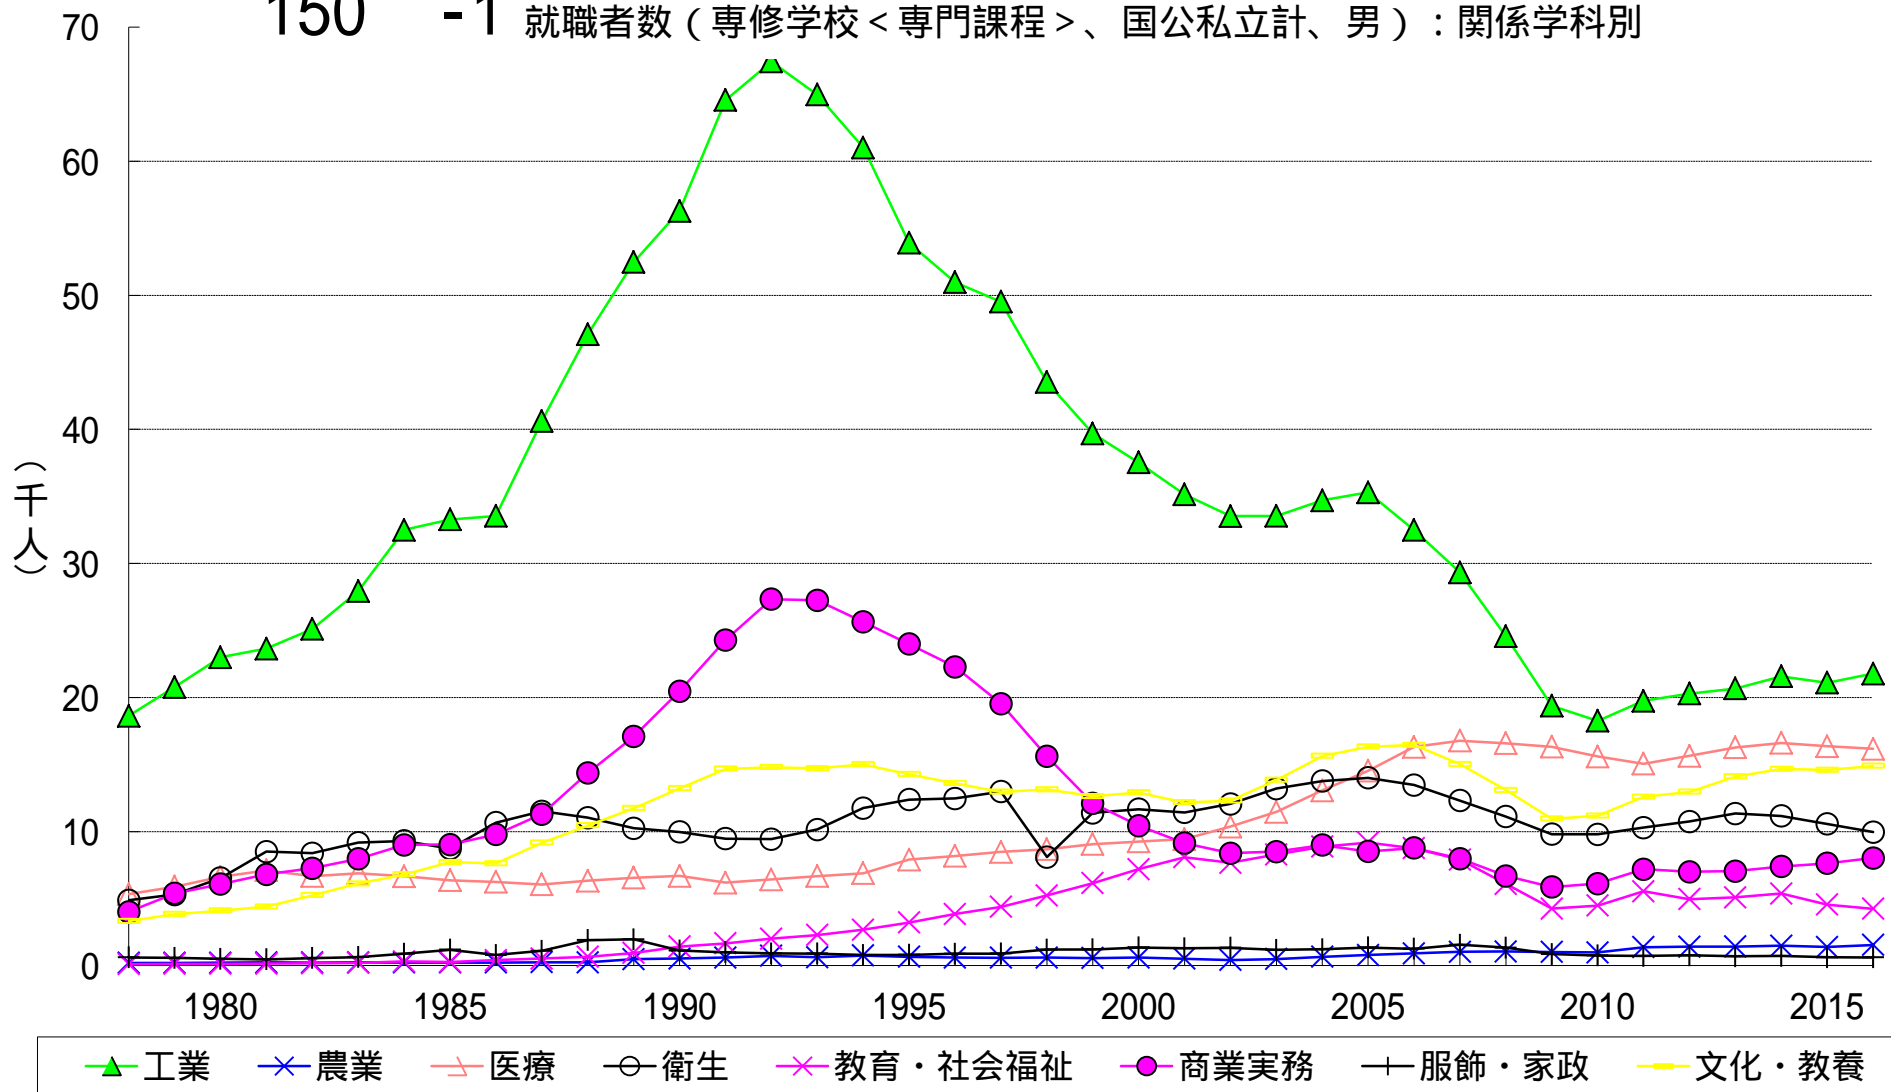

150 -1 就職者数（専修学校<専門課程>、国公立計、男）：関係学科別

150 -2 就職者数（専修学校<専門課程>、国公立計、女）：関係学科別

150 -1 就職率（専修学校<専門課程>、国公立計、男）：関係学科別

150 -2 就職率（専修学校<専門課程>、国公立計、女）：関係学科別