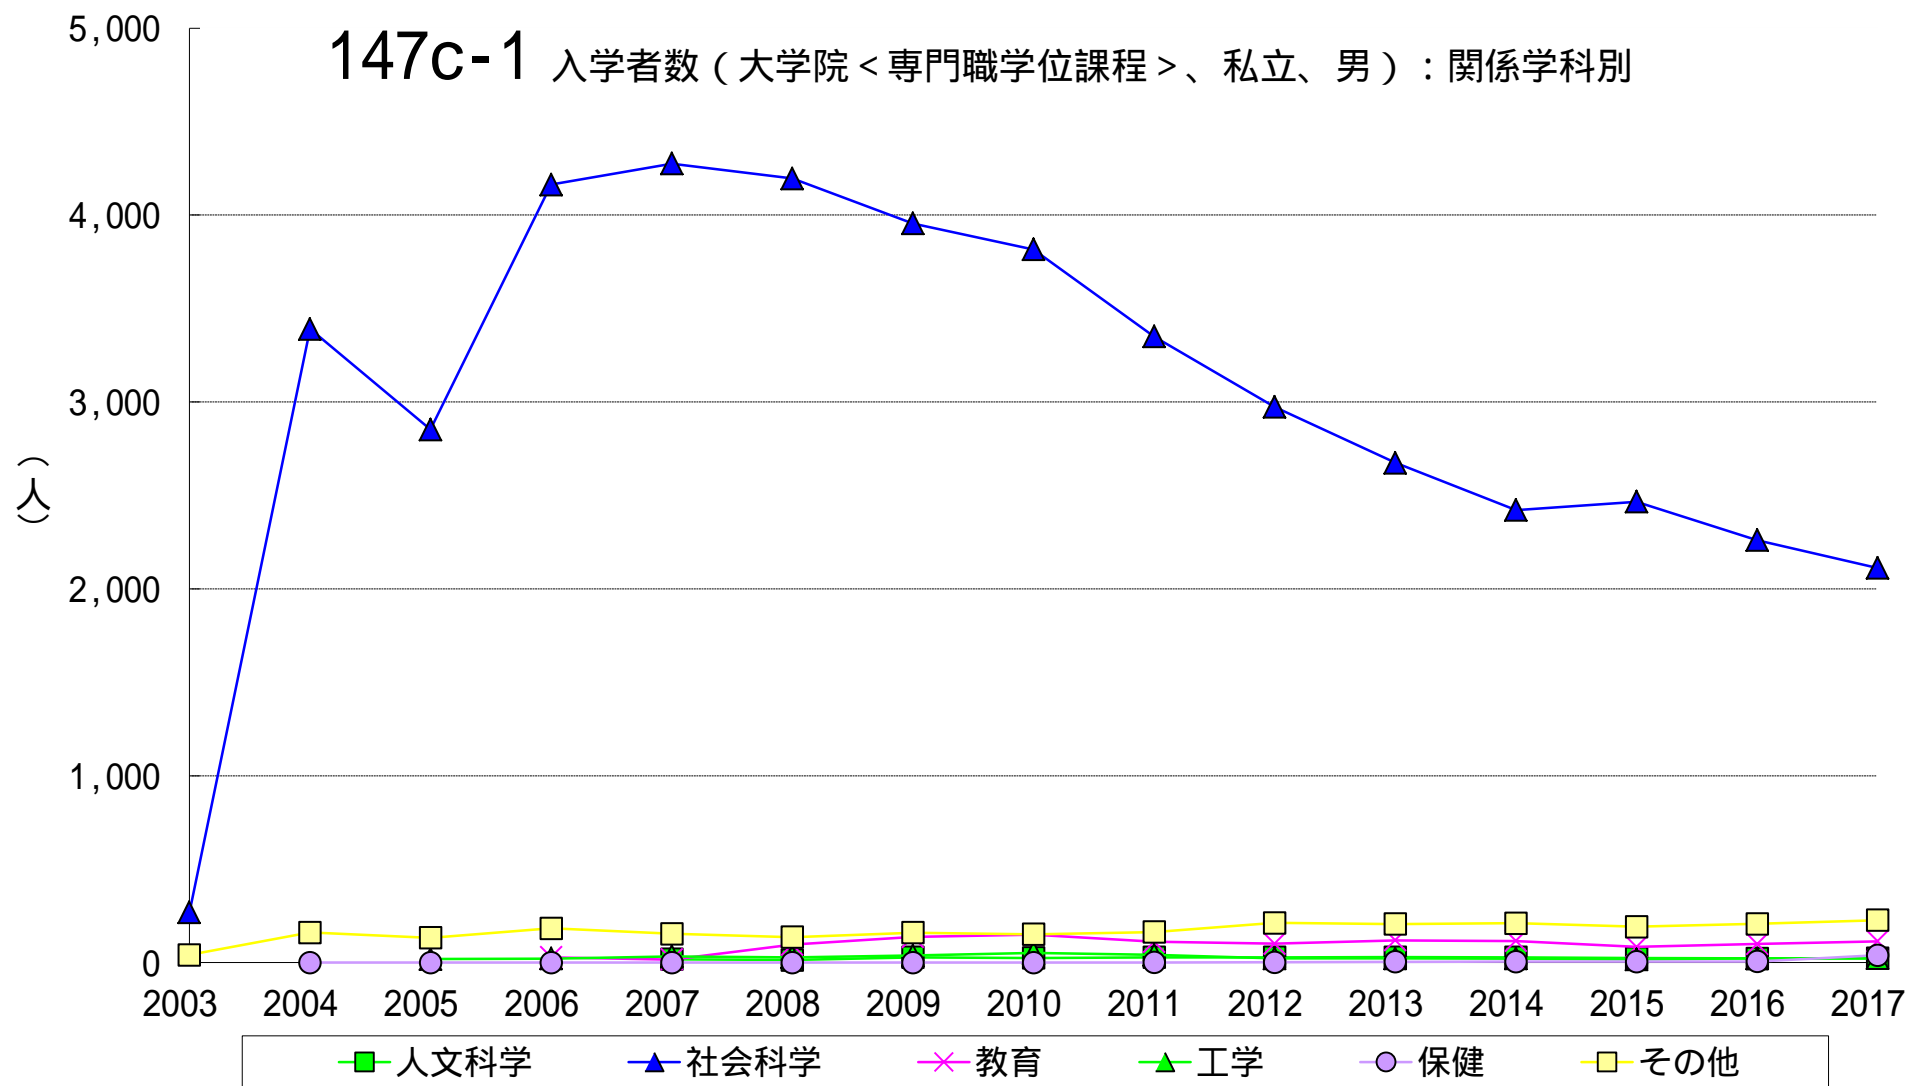

147c-1 入学者数（大学院<専門職学位課程>、私立、男）：関係学科別

147c-2 入学者数（大学院＜専門職学位課程＞、私立、女）：関係学科別