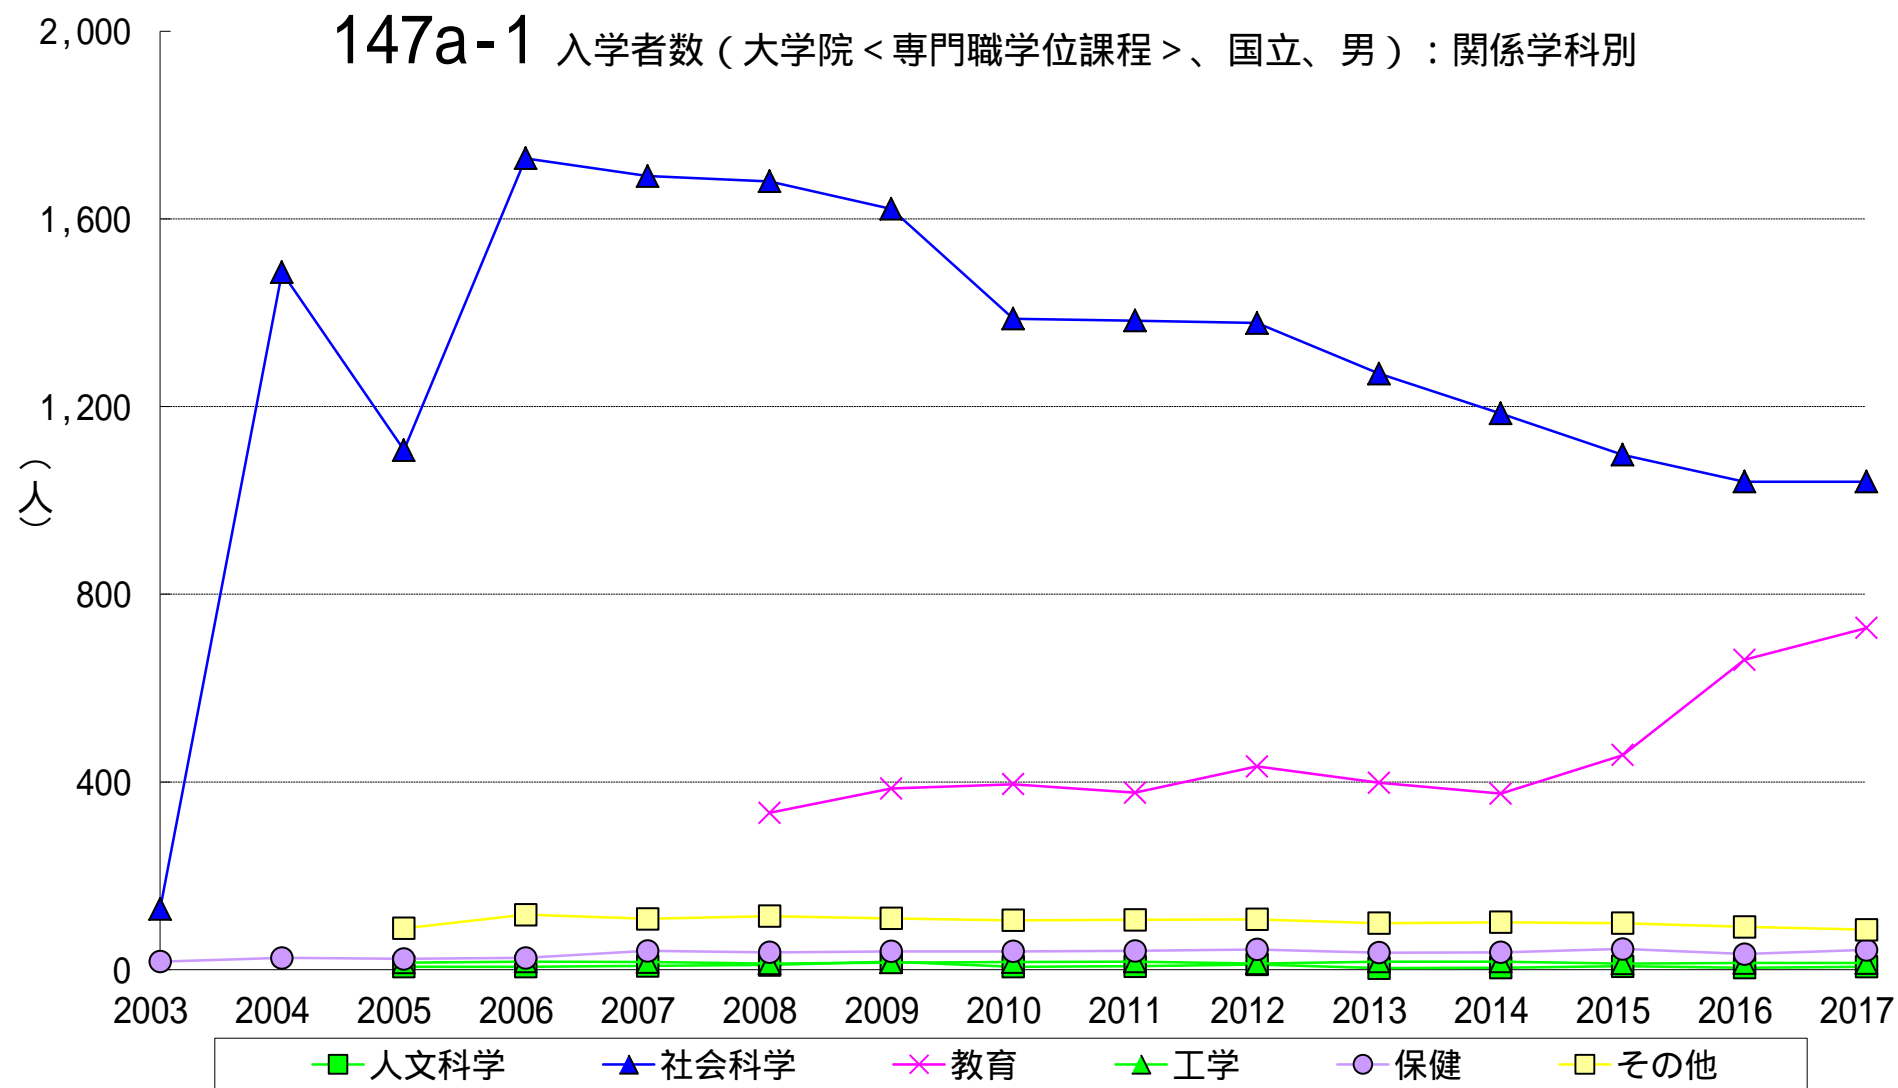

147a-1 入学者数（大学院＜専門職学位課程＞、国立、男）：関係学科別

147a-2 入学者数（大学院＜専門職学位課程＞、国立、女）：関係学科別