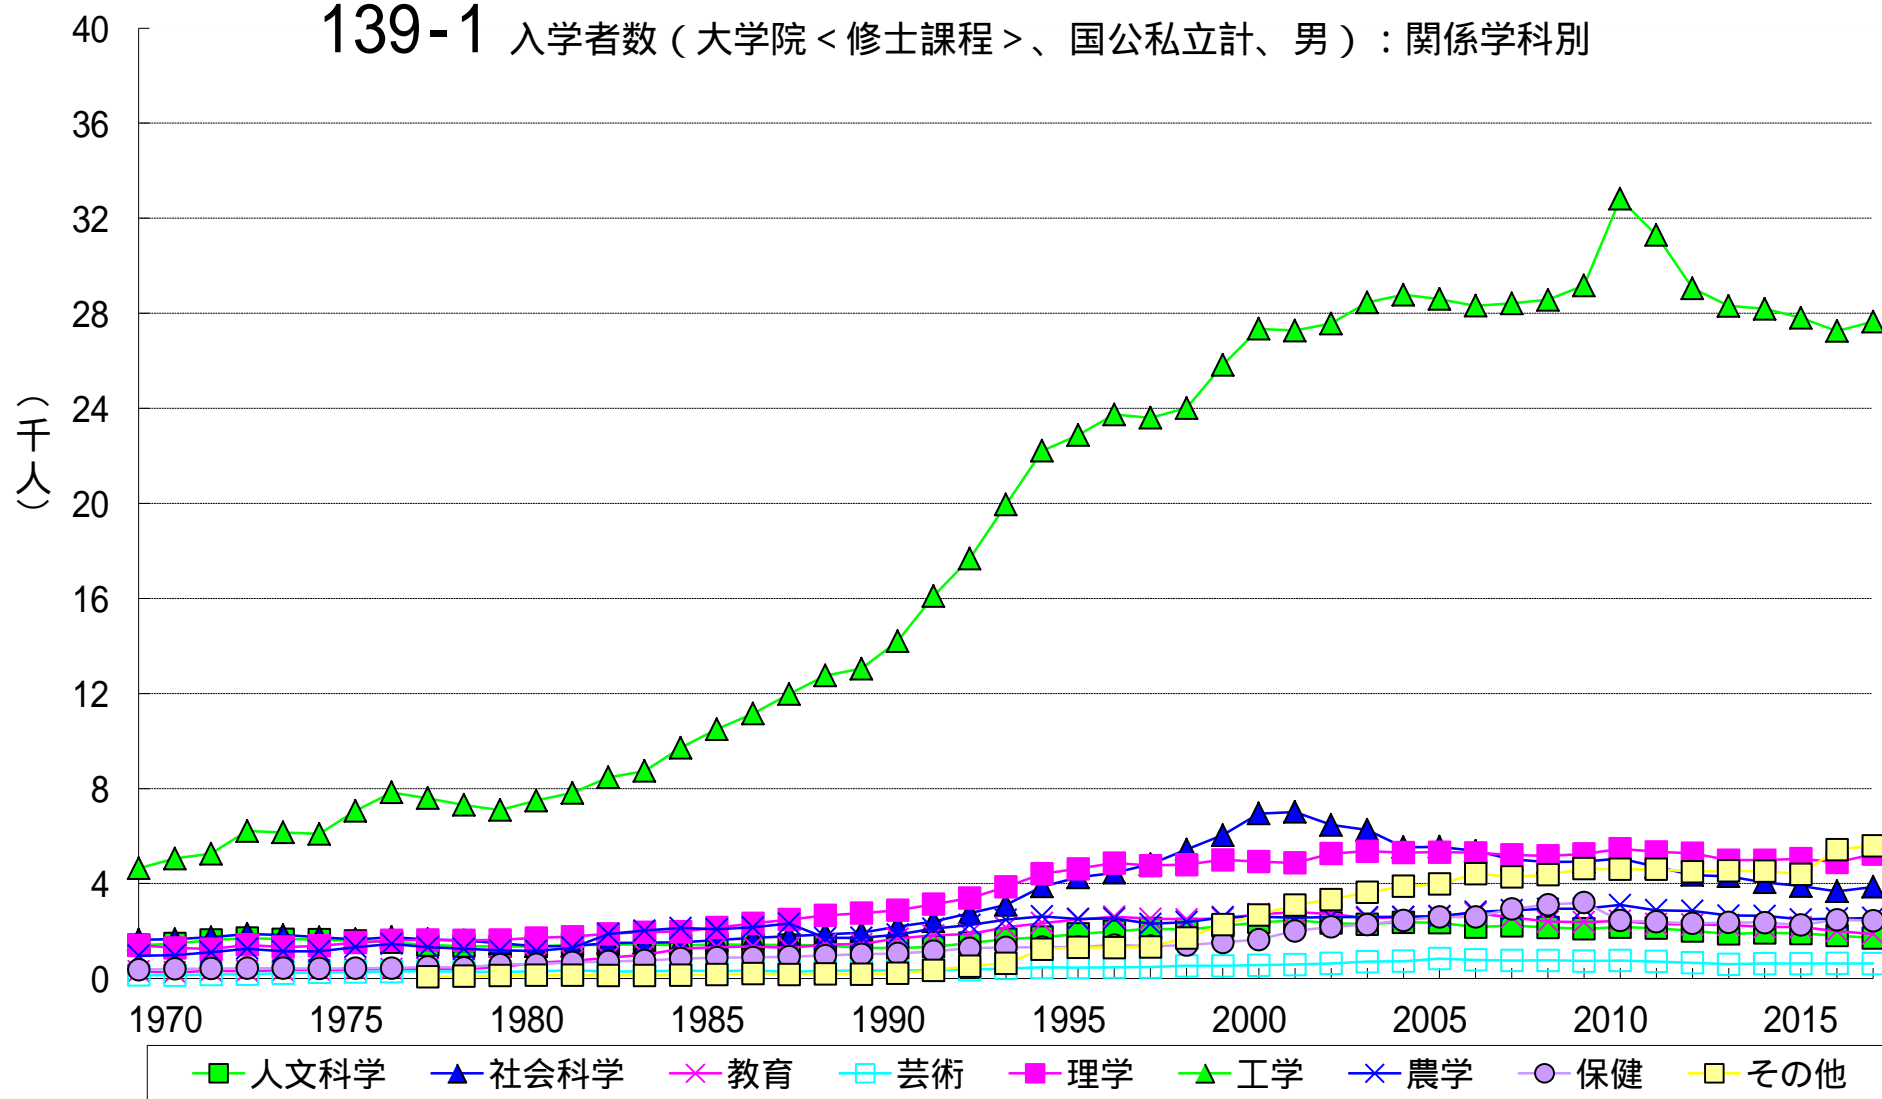

139-1 入学者数（大学院<修士課程>、国公私立計、男）：関係学科別

139-2 入学者数（大学院<修士課程>、国公私立計、女）：関係学科別