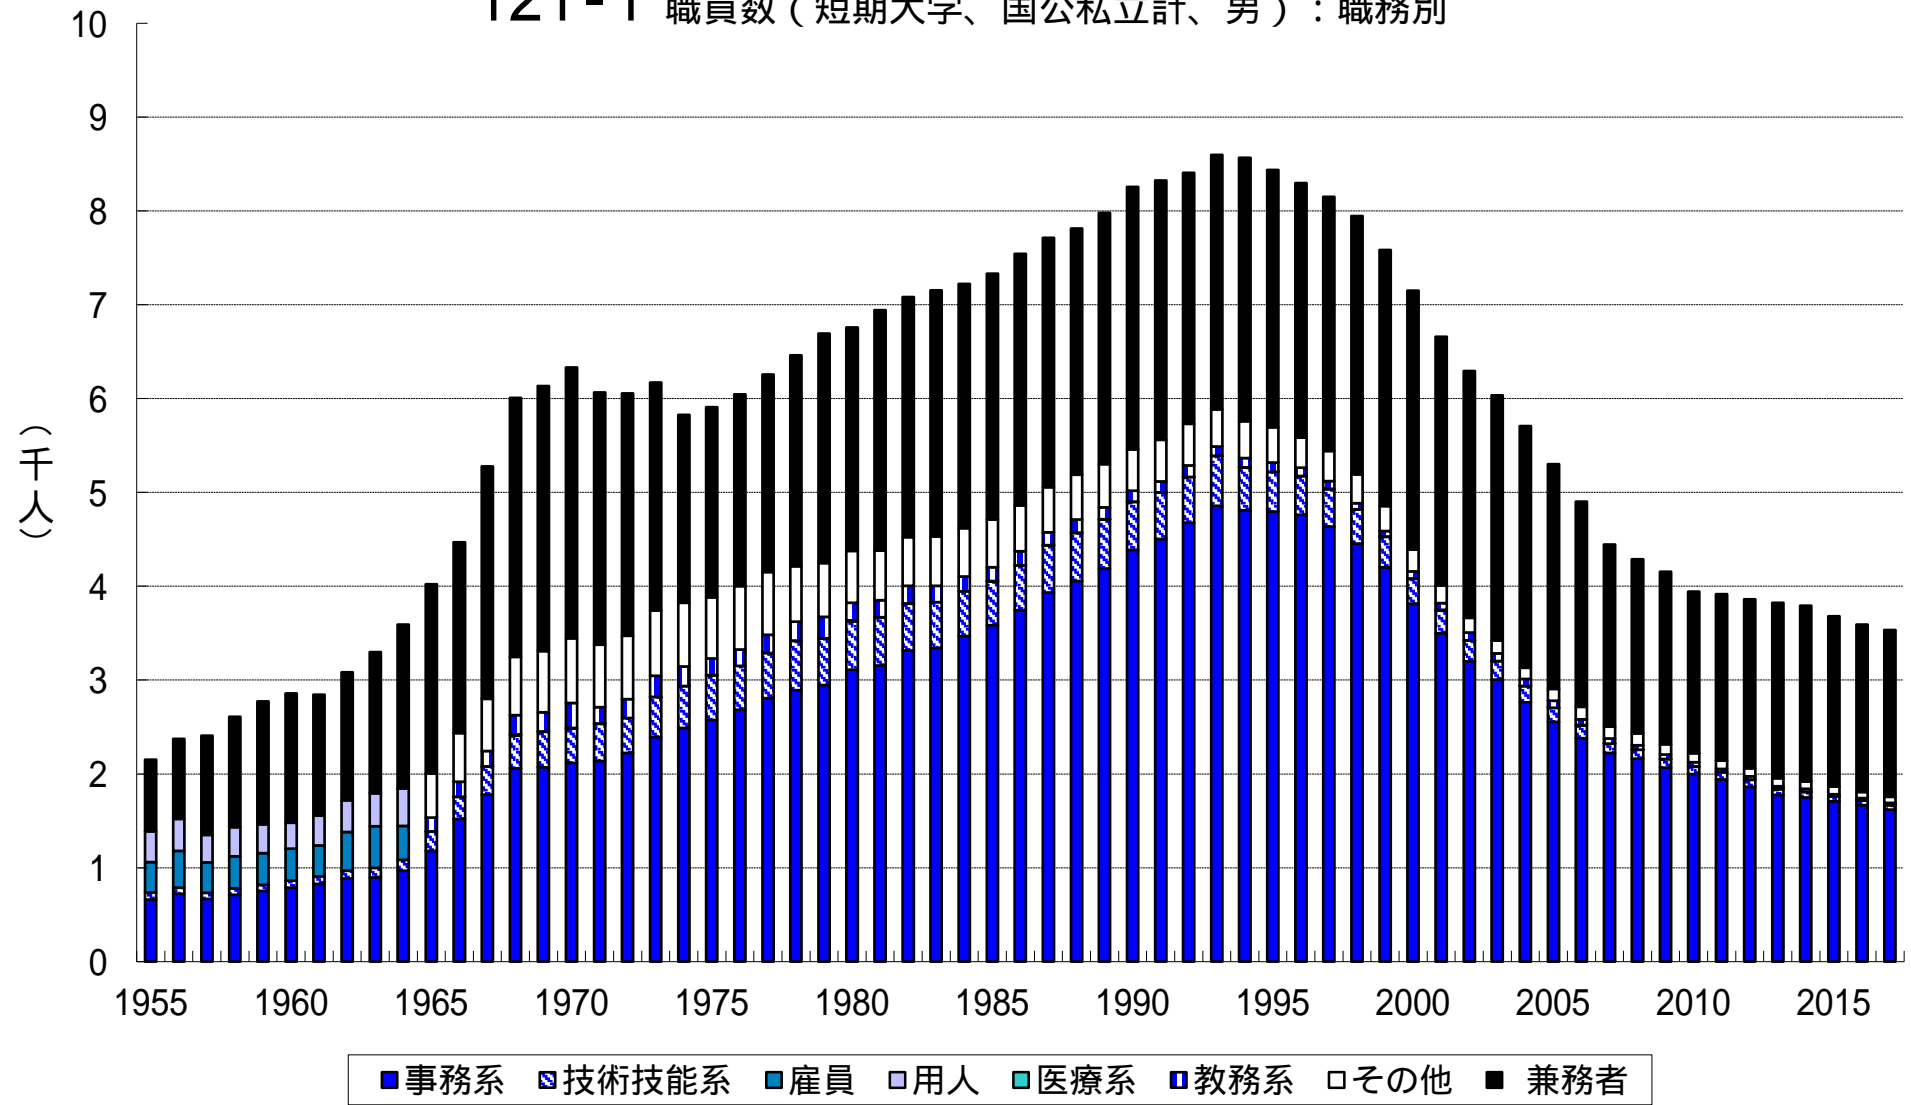

121-1 職員数（短期大学、国公立計、男）：職務別

121-2 職員数（短期大学、国公私立計、女）：職務別