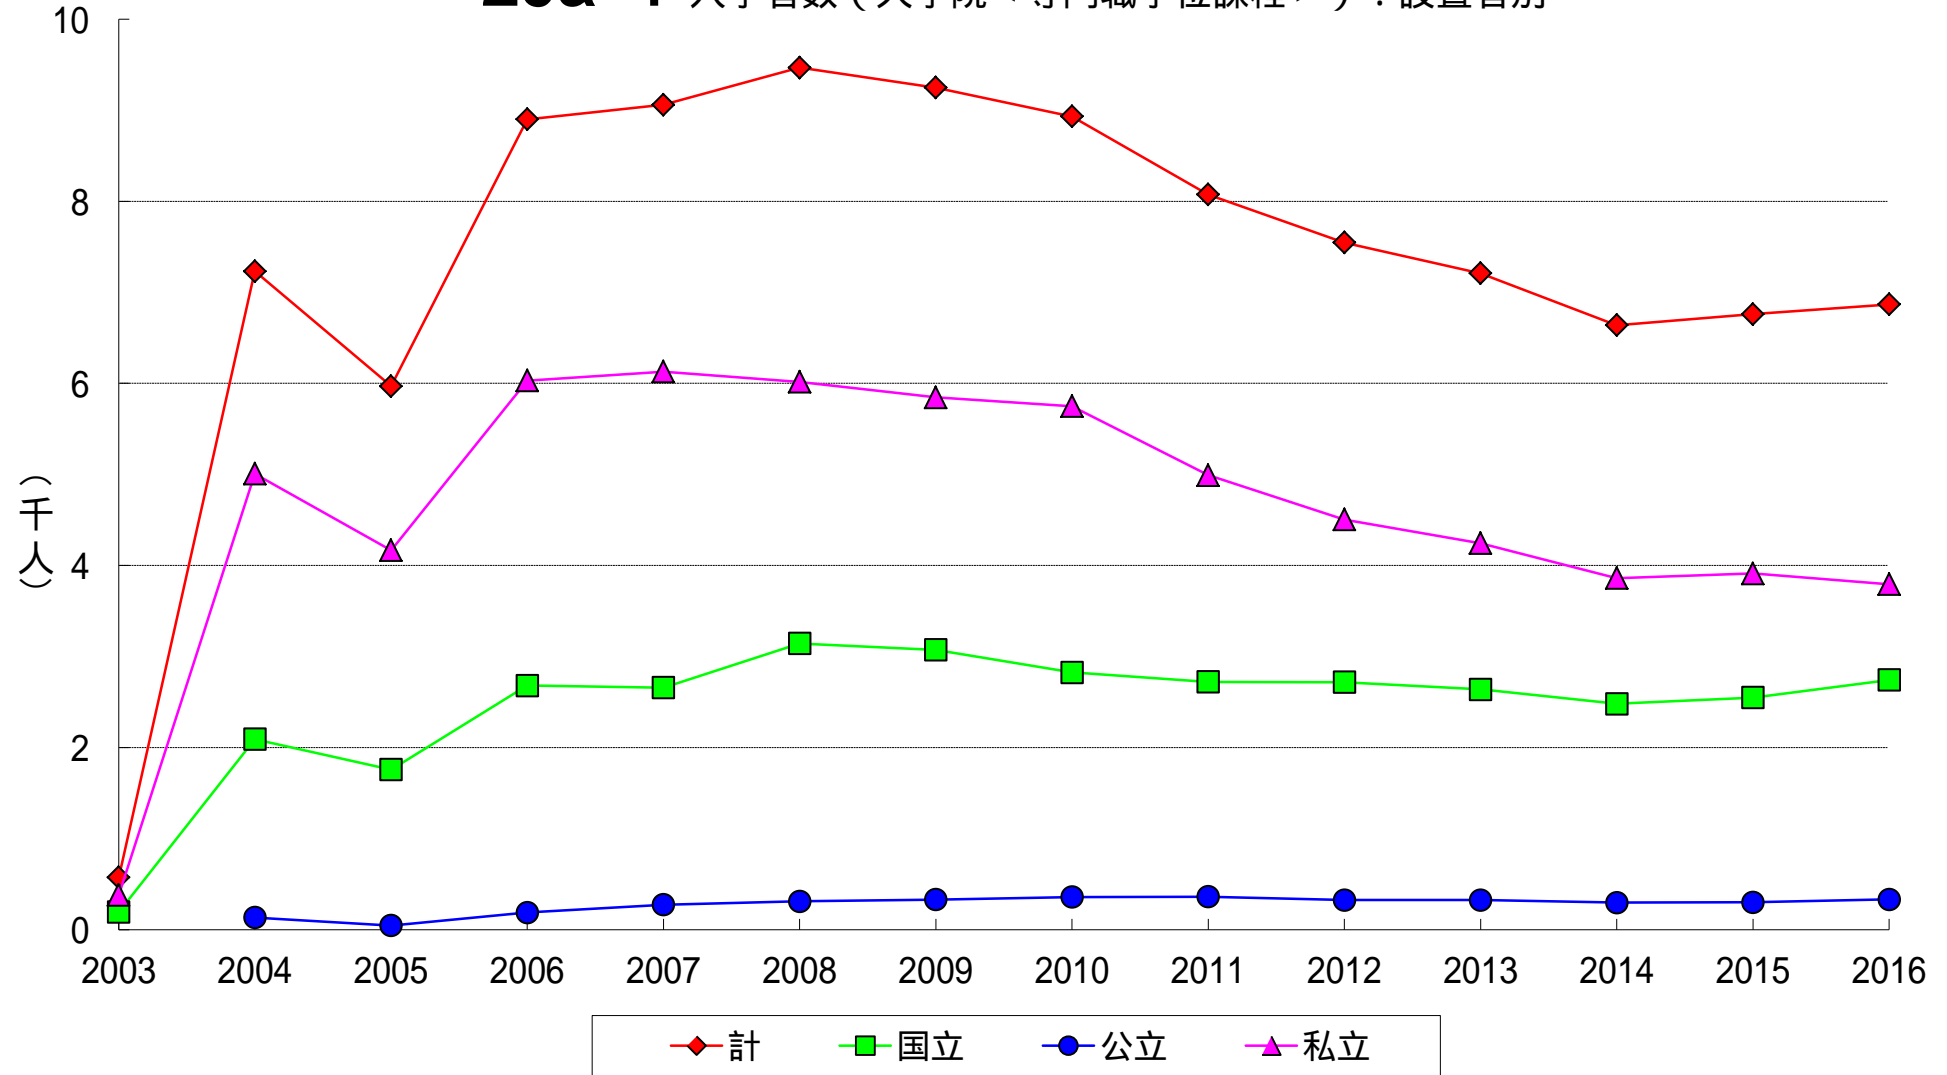

29a-1 入学者数（大学院＜専門職学位課程＞）：設置者別

29a-2 入学者数（大学院<専門職学位課程>）：男女別