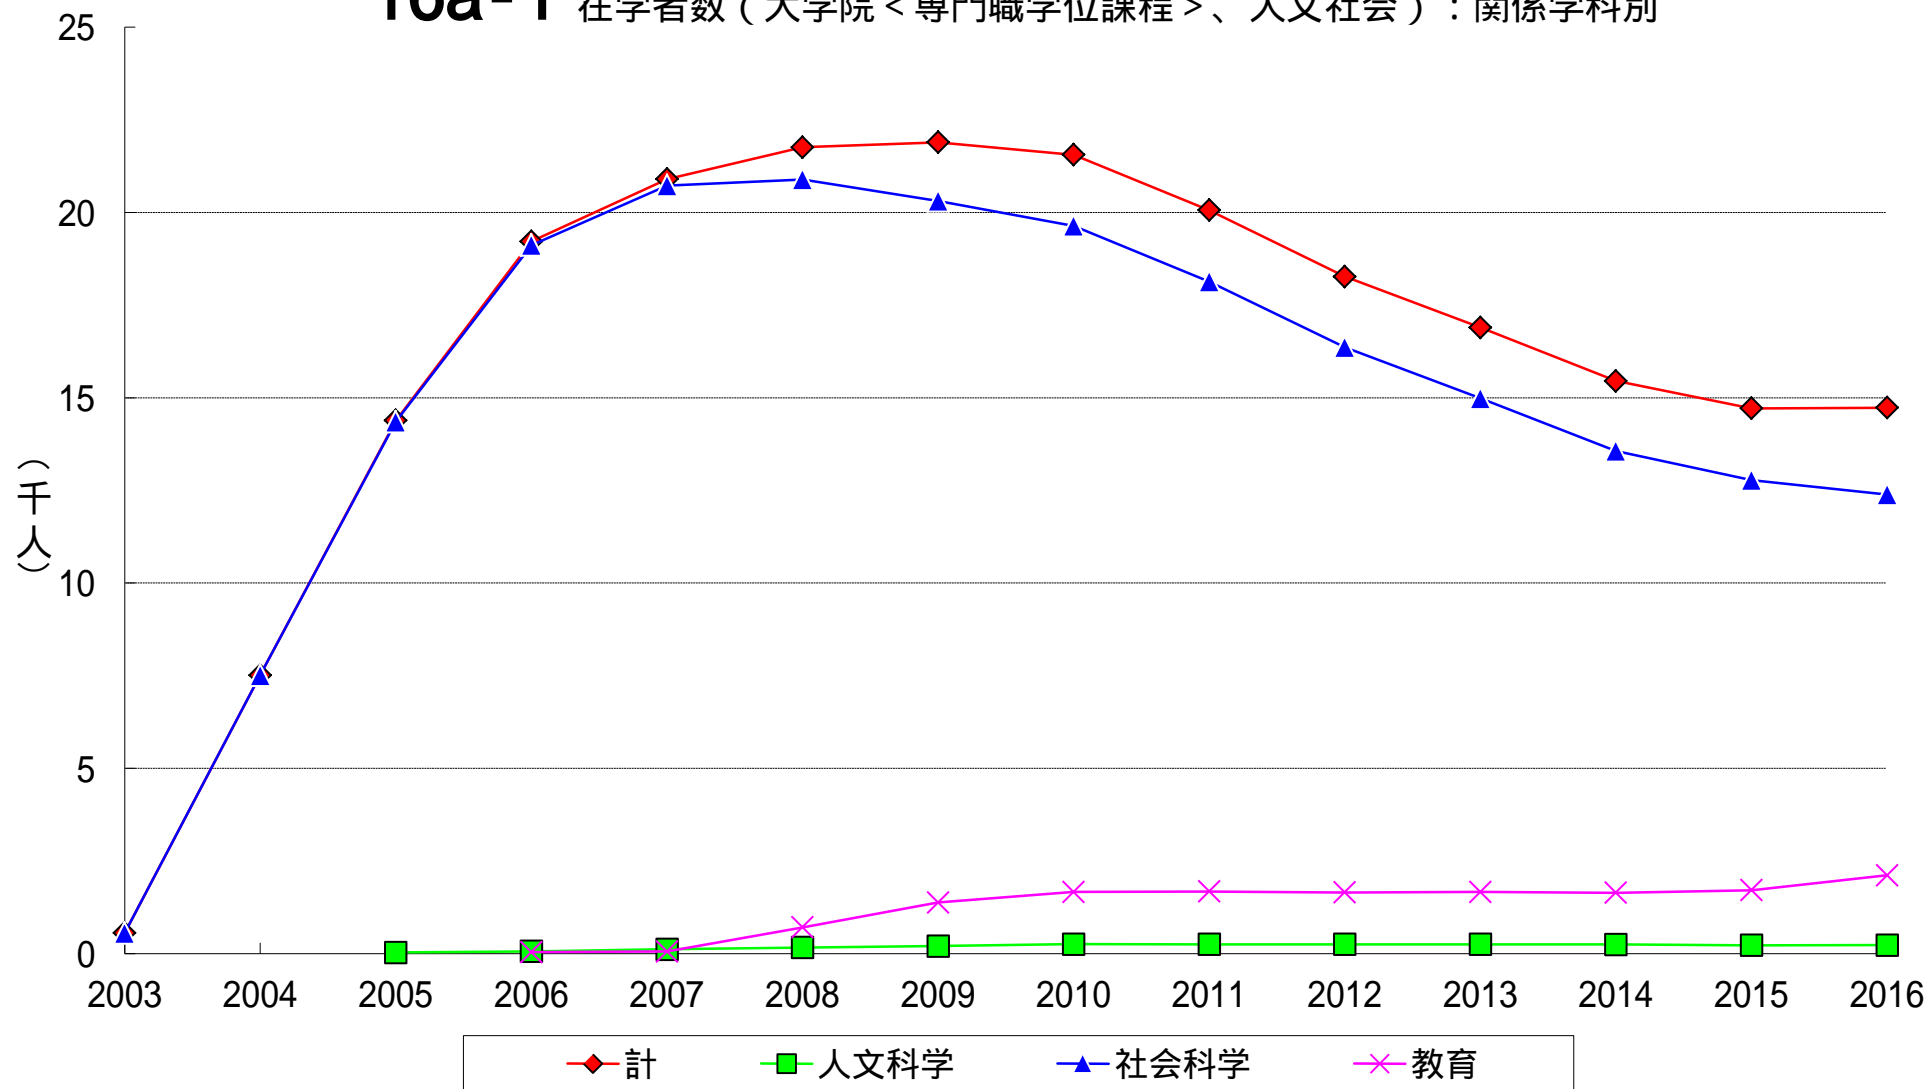

16a-1 在学者数（大学院＜専門職学位課程＞、人文社会）：関係学科別

16a-2 在学者数（大学院＜専門職学位課程＞、自然）：関係学科別