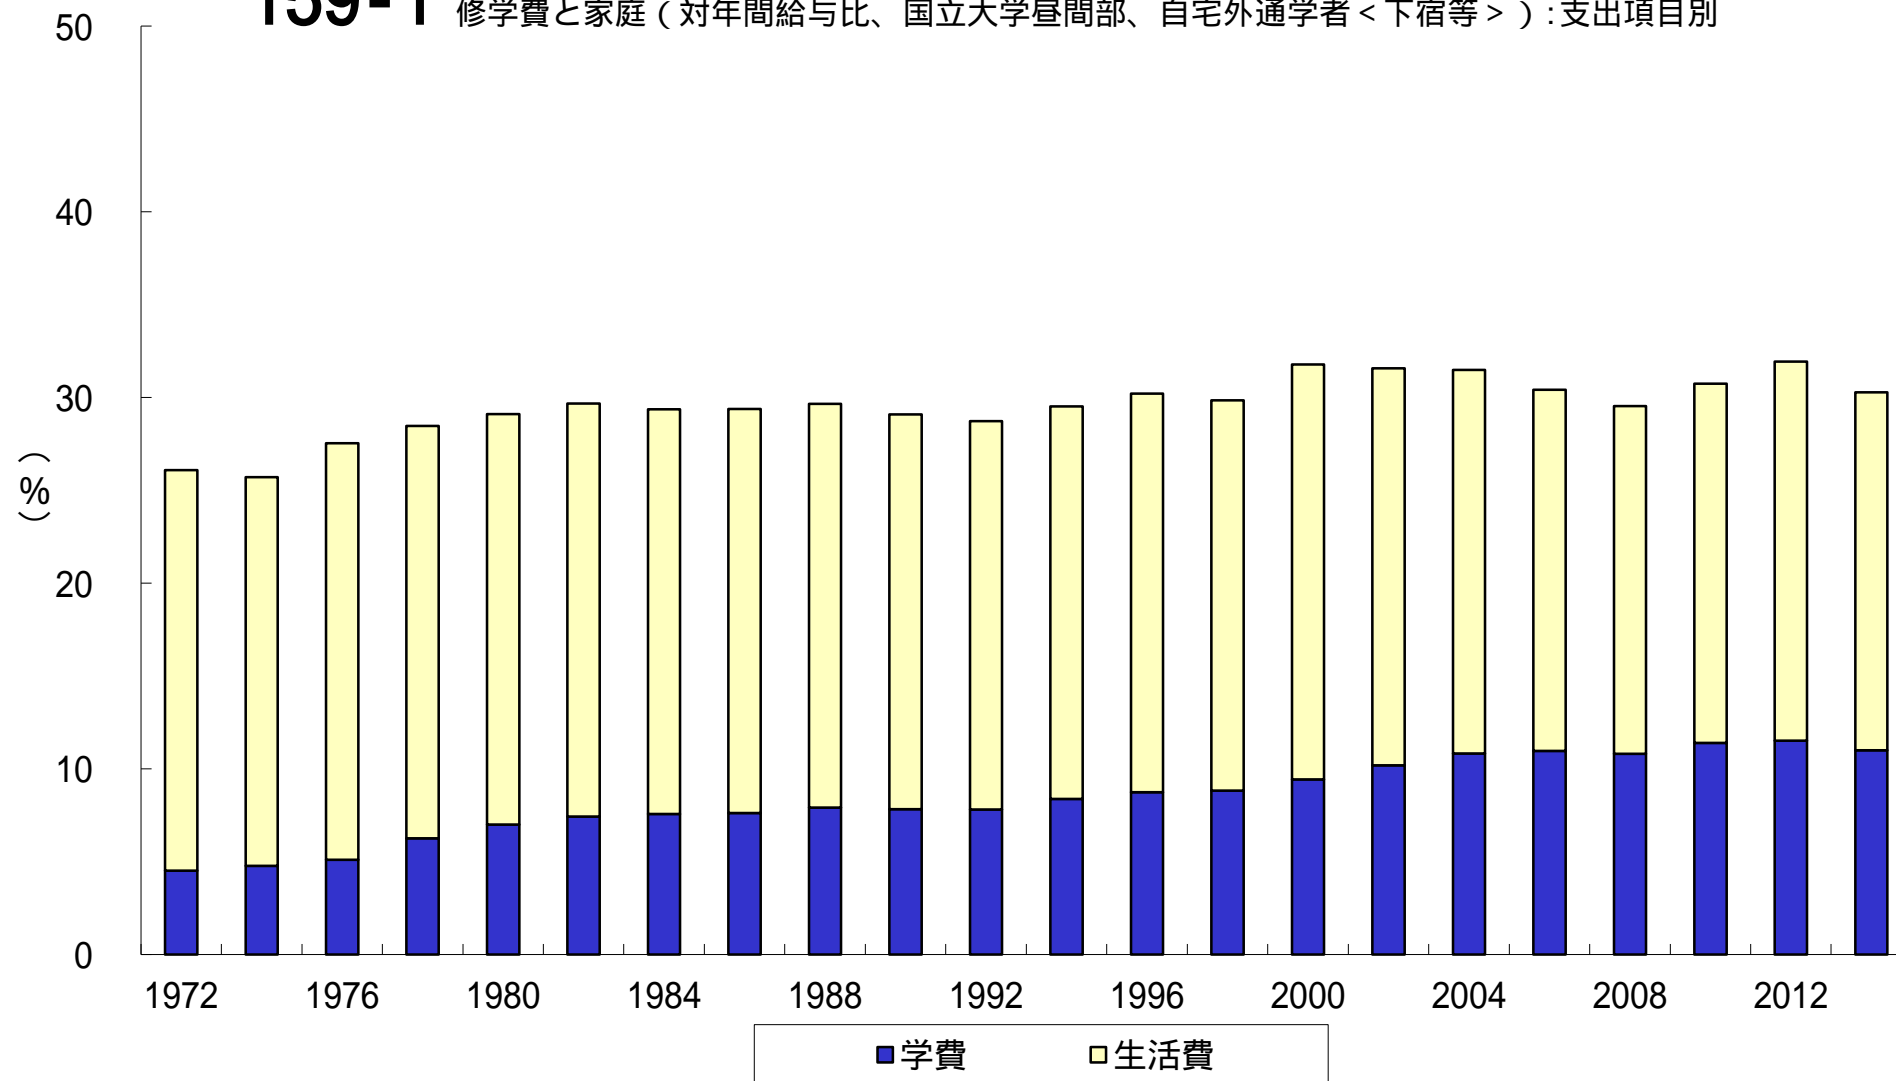

159-1 修学費と家庭（対年間給与比、国立大学昼間部、自宅外通学者<下宿等>）：支出項目別

159-2 修学費と家庭（対年間給与比、私立大学昼間部、自宅外通学者<下宿等>）：支出項目別