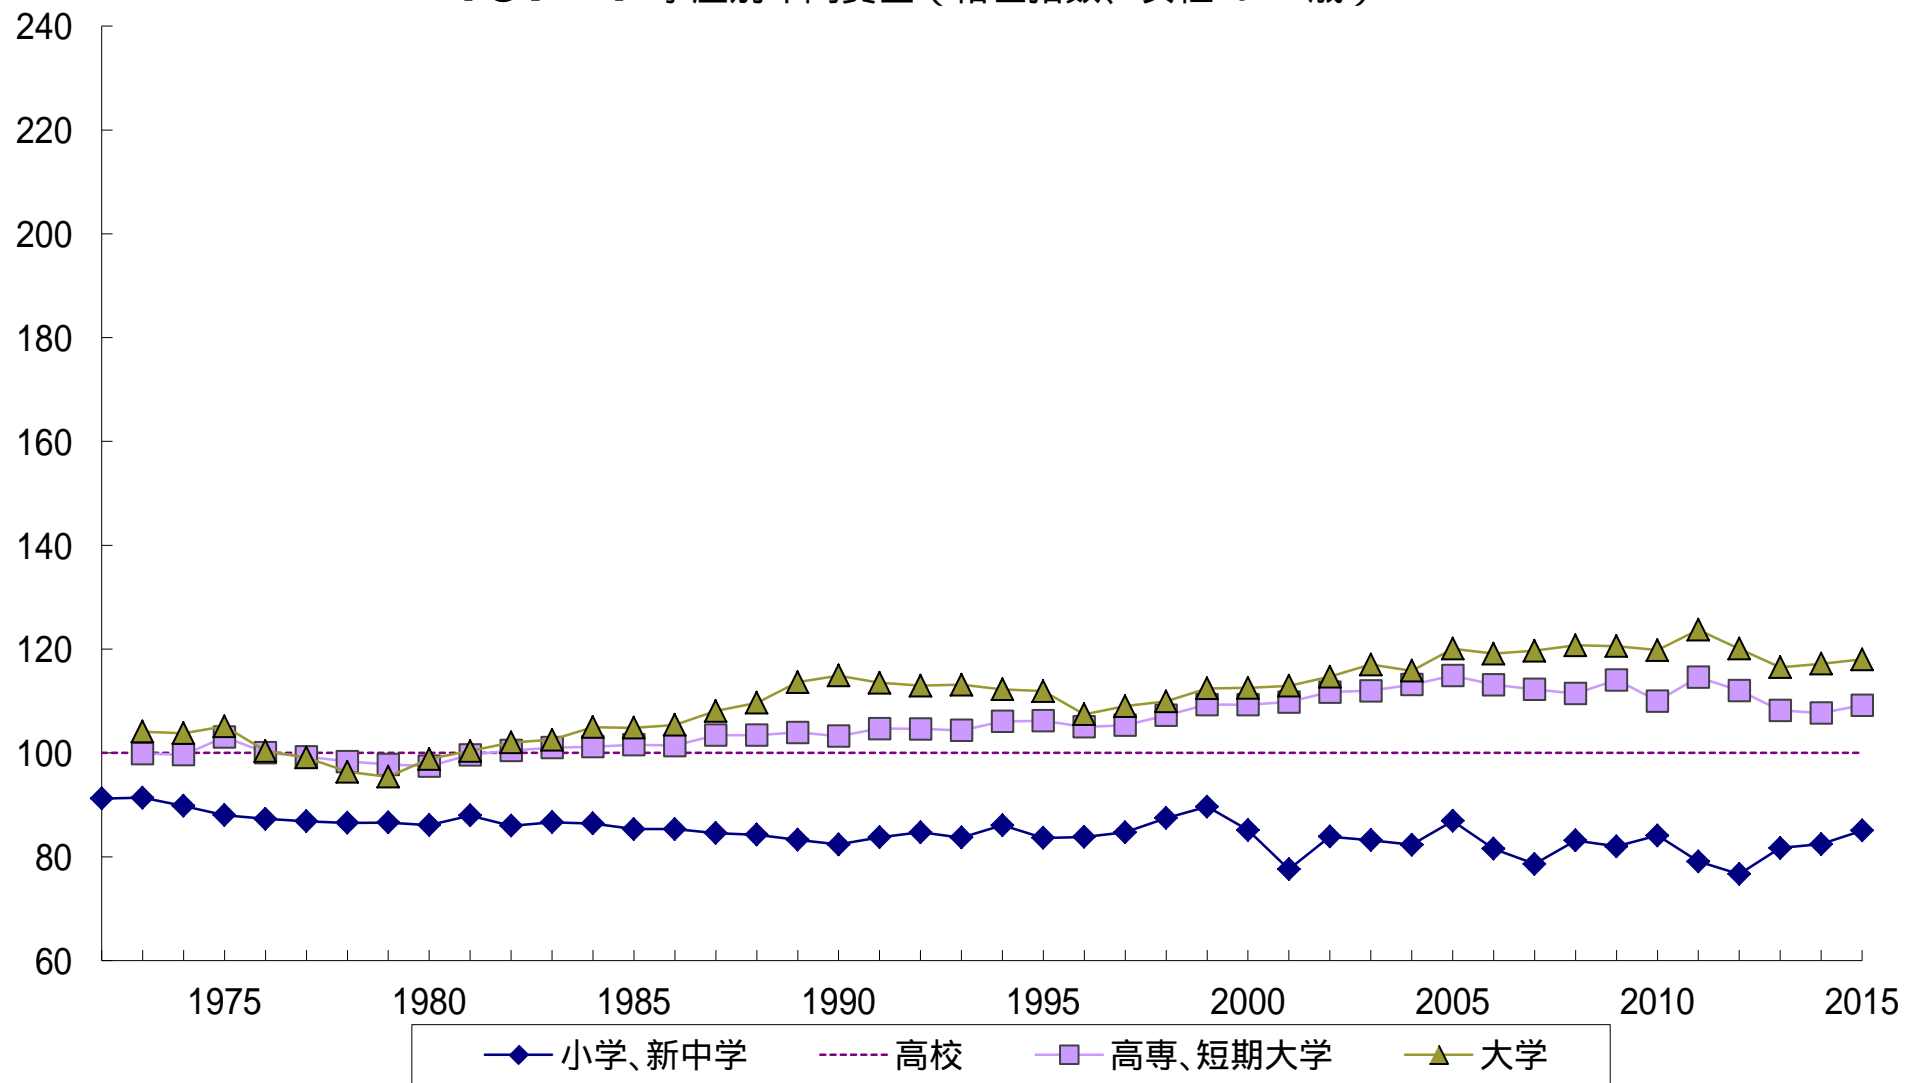

# 137-1 学歴別年間賃金（格差指数、女性20-24歳）

# 137-2 学歴別年間賃金（格差指数、女性35-39歳）