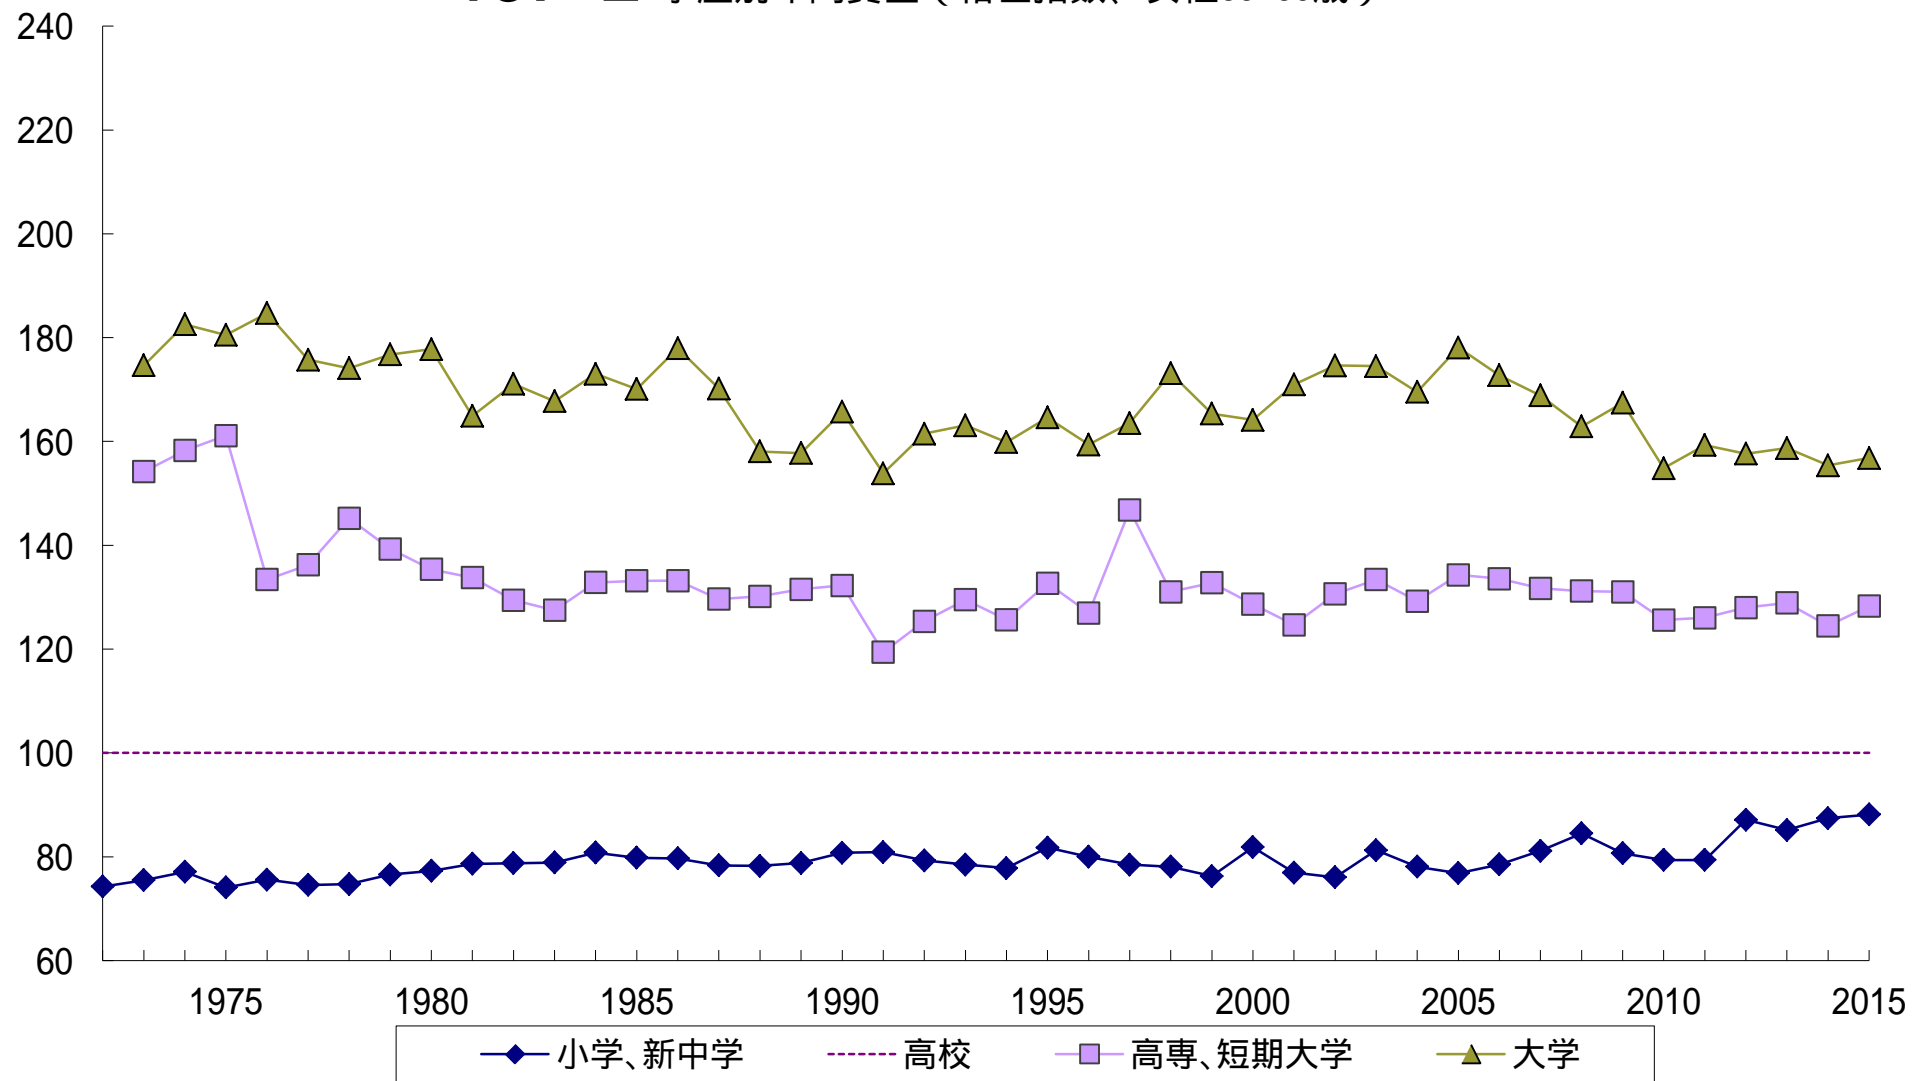

# 137-1 学歴別年間賃金（格差指数、女性20-24歳）

# 137-2 学歴別年間賃金（格差指数、女性35-39歳）