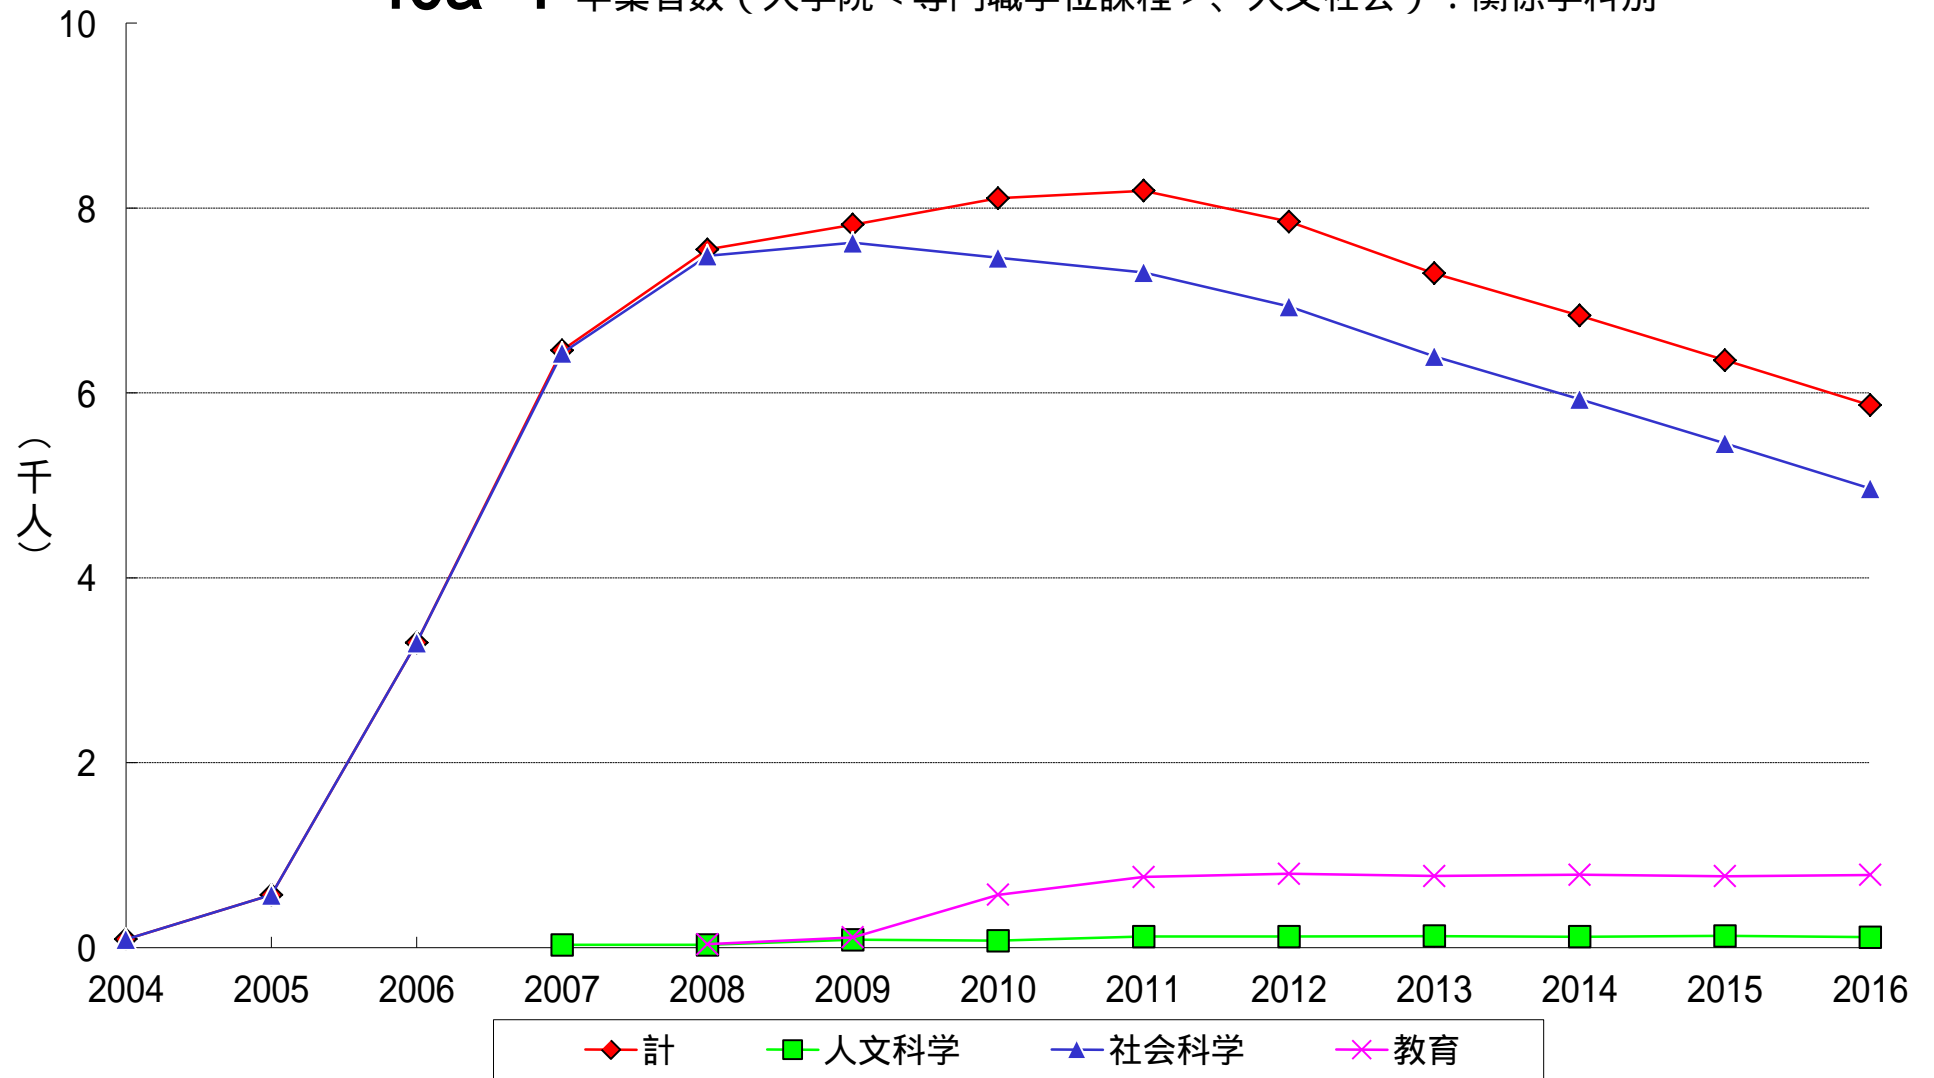

# 40a-1 卒業者数（大学院<専門職学位課程>、人文社会）：関係学科別