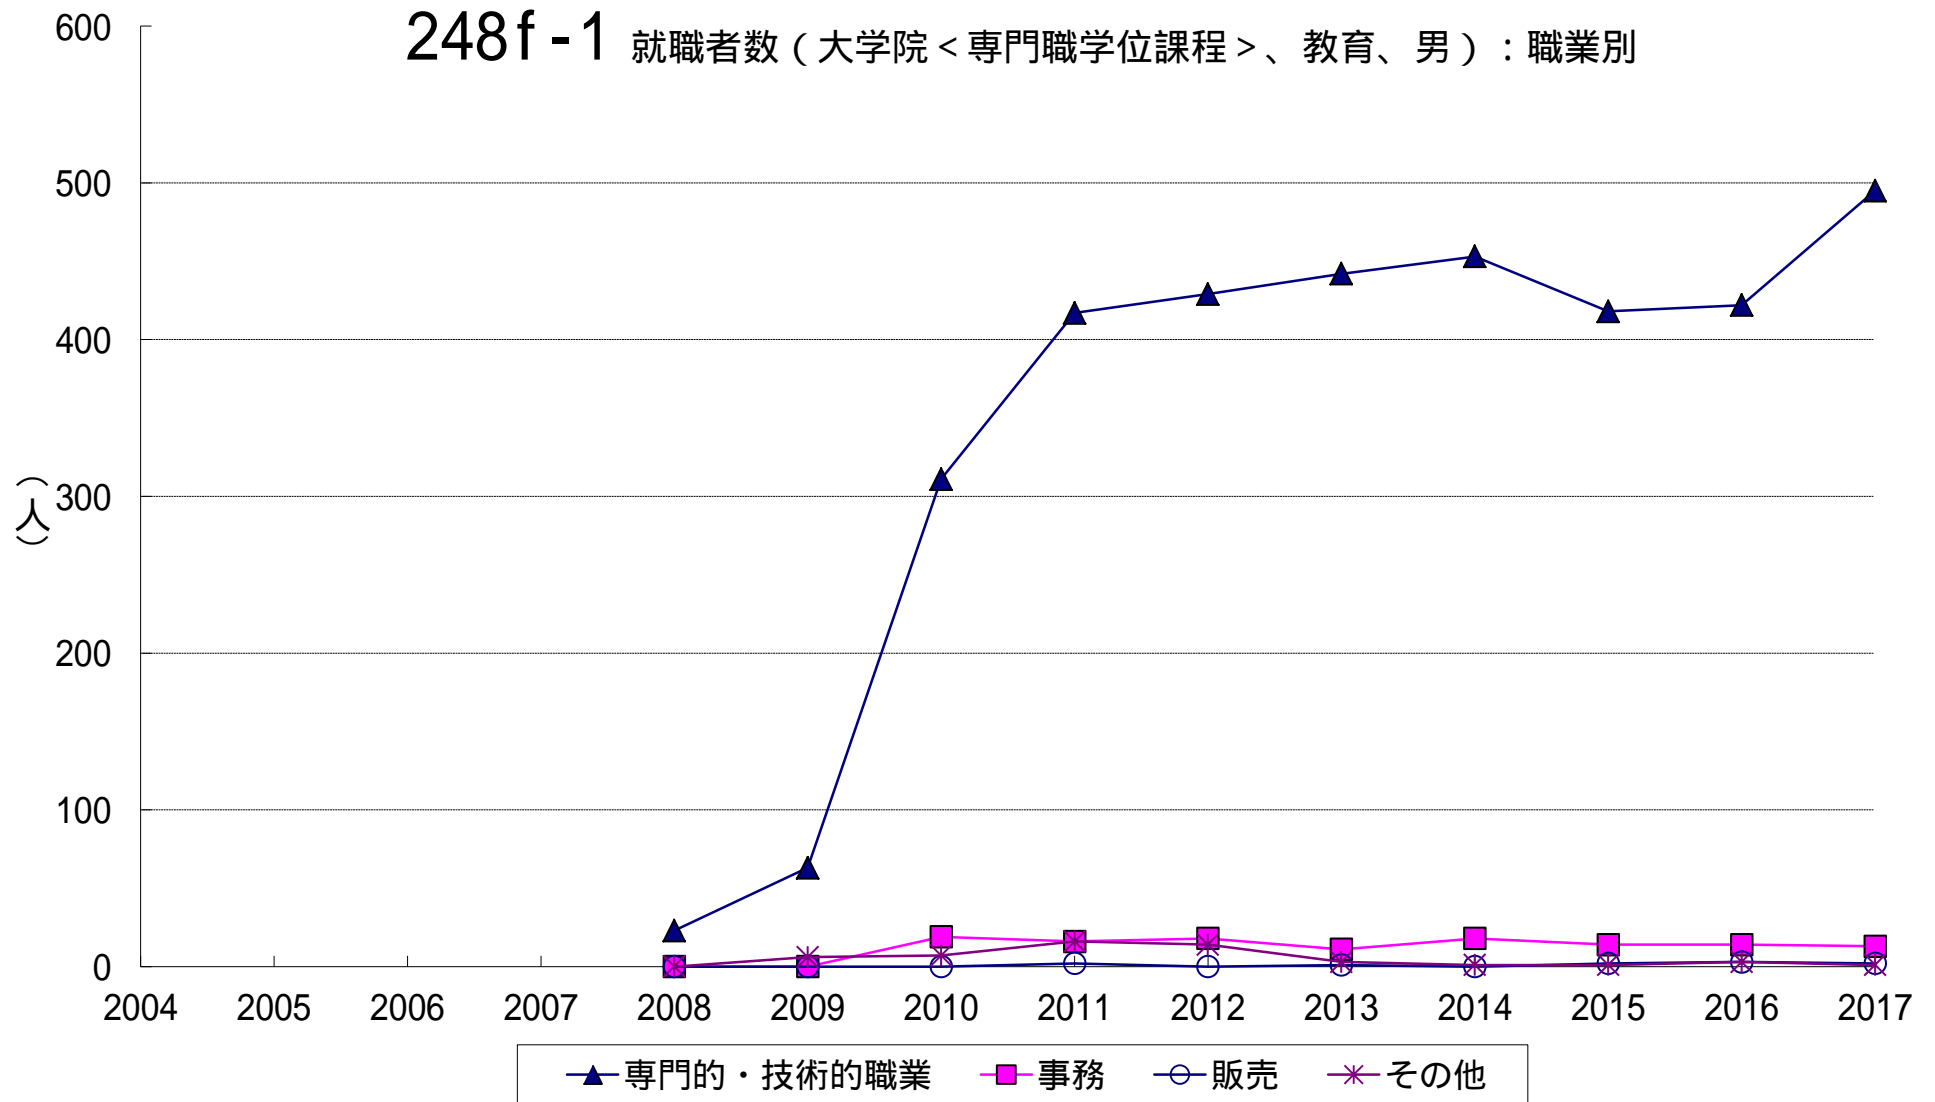

248f-1 就職者数（大学院＜専門職学位課程＞、教育、男）：職業別

248f-2 就職者数（大学院＜専門職学位課程＞、教育、女）：職業別