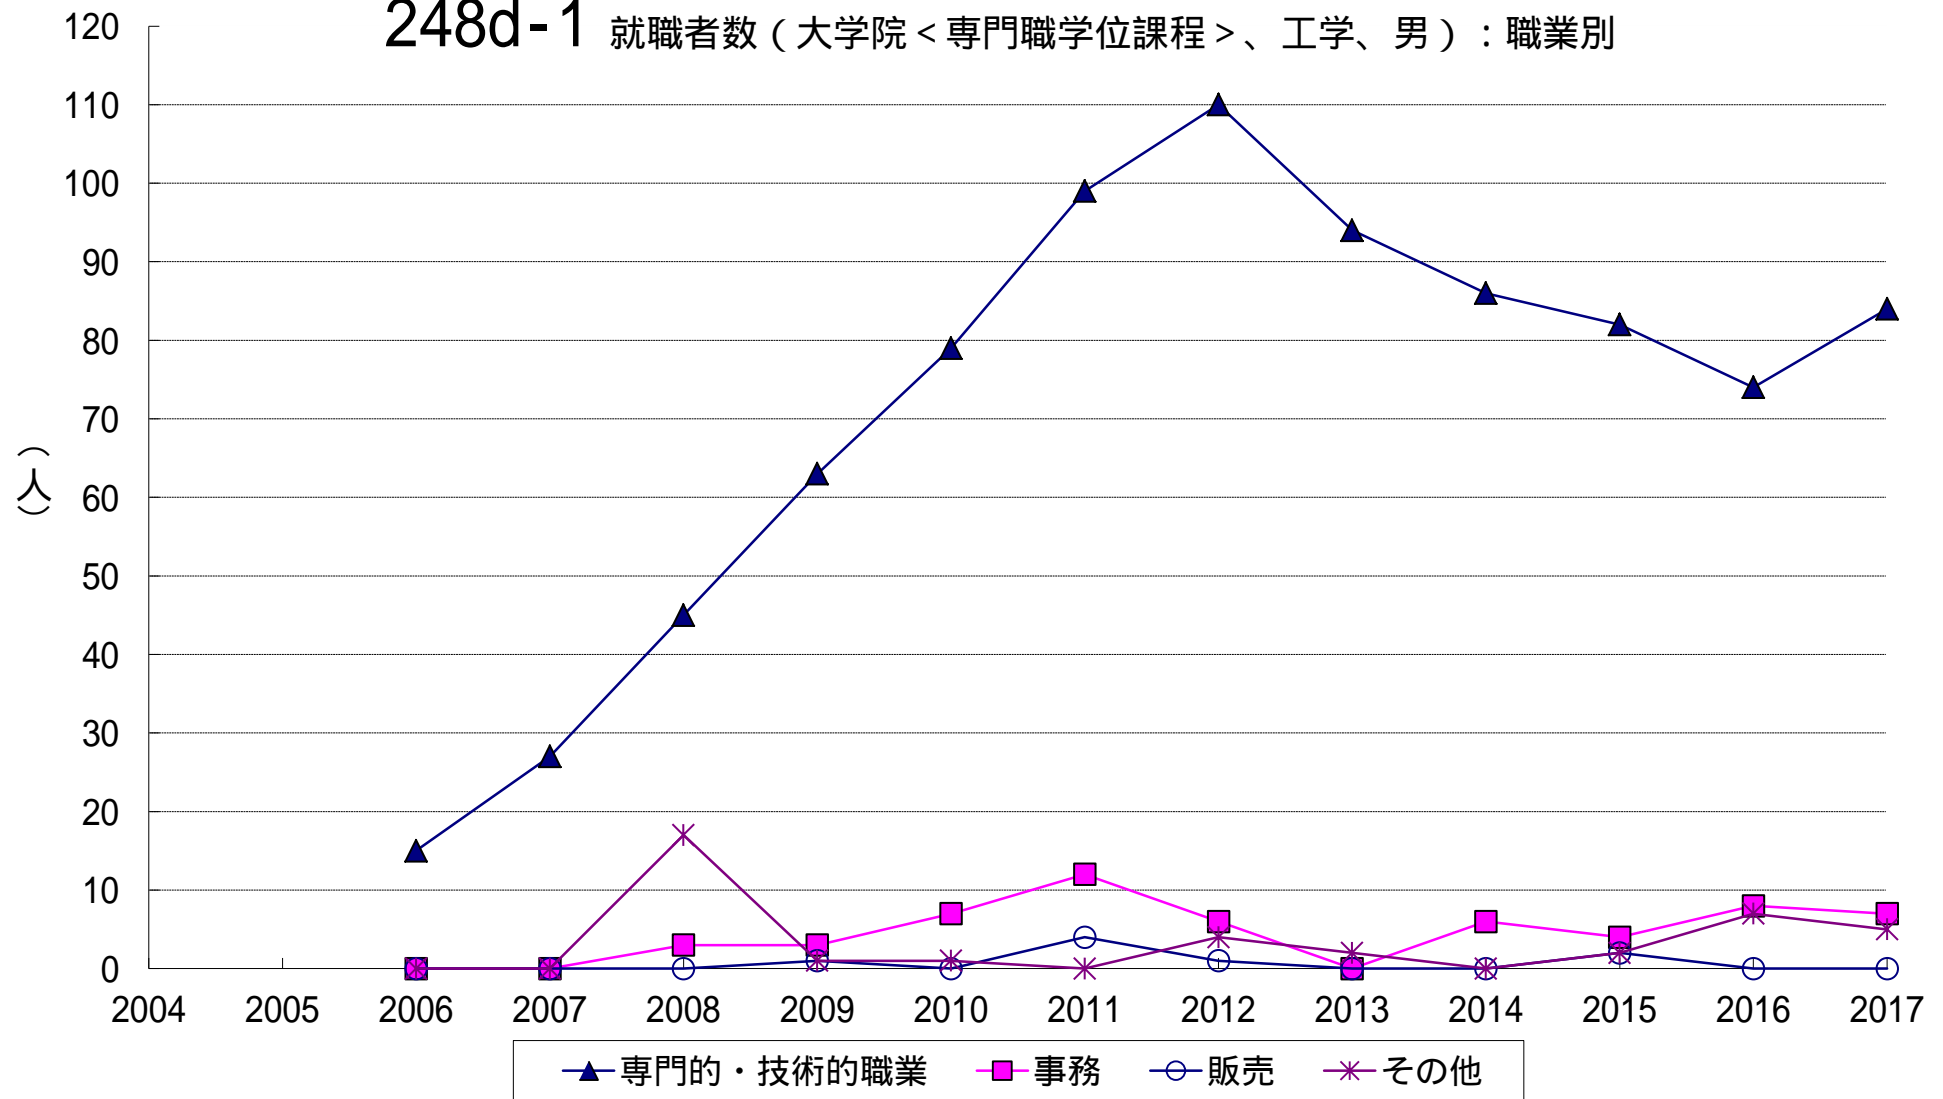

248d-1 就職者数（大学院＜専門職学位課程＞、工学、男）：職業別

248d-2 就職者数（大学院＜専門職学位課程＞、工学、女）：職業別