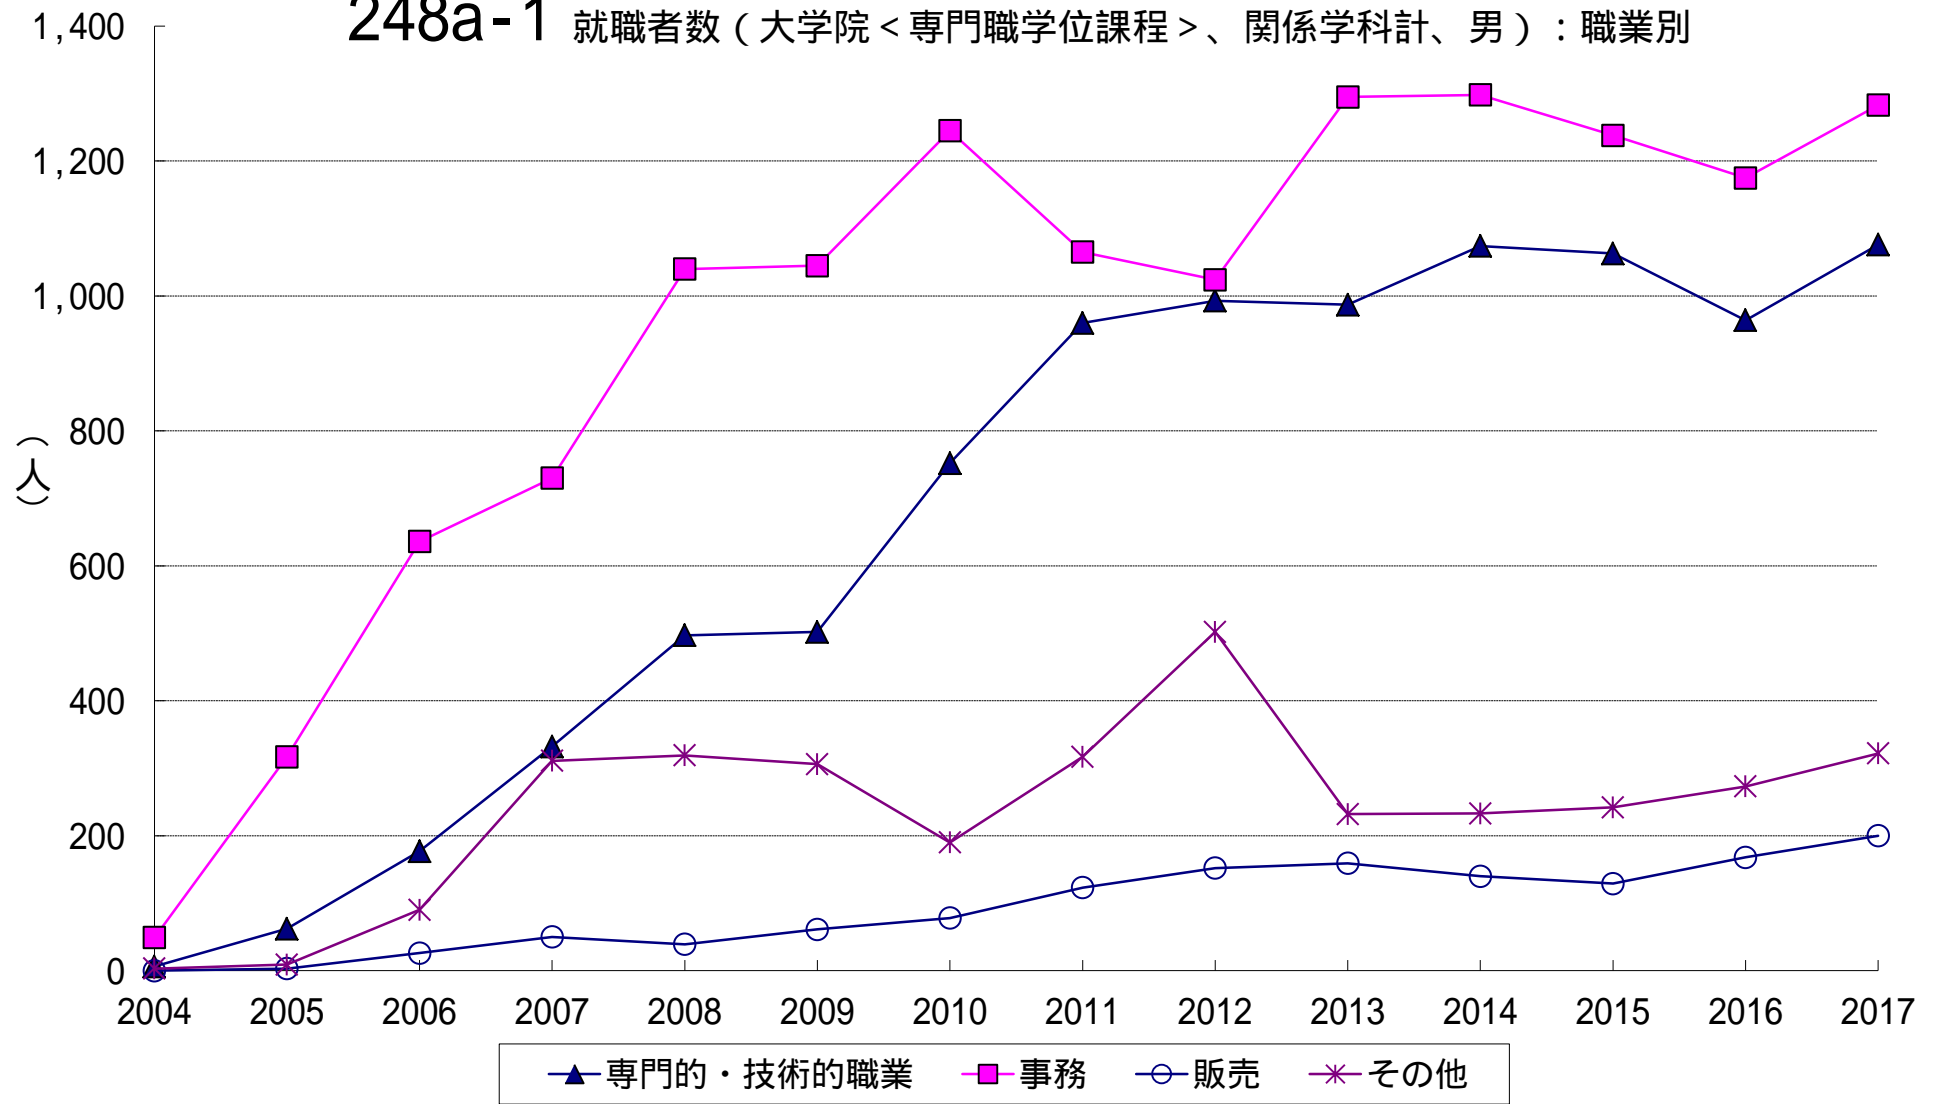

248a-1 就職者数（大学院<専門職学位課程>、関係学科計、男）：職業別

248a-2 就職者数（大学院＜専門職学位課程＞、関係学科計、女）：職業別