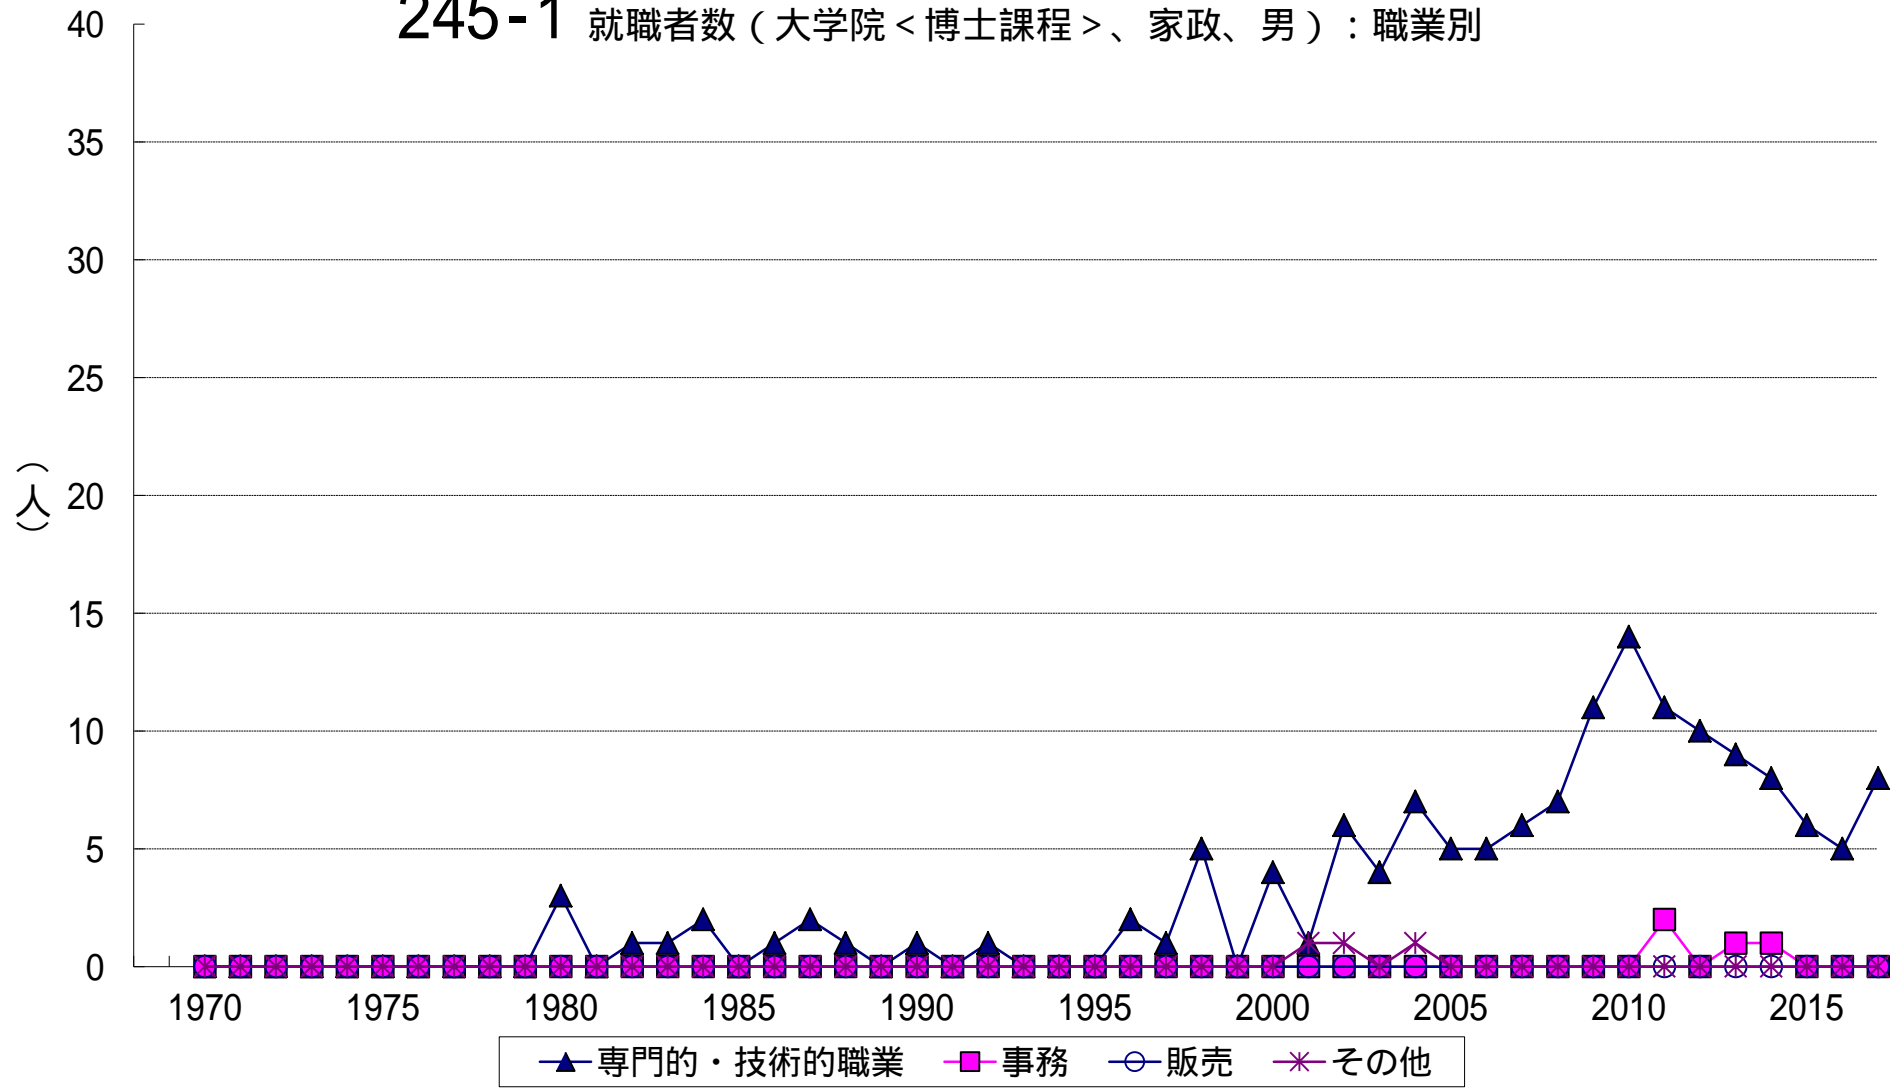

245-1 就職者数（大学院<博士課程>、家政、男）：職業別

245-2 就職者数（大学院<博士課程>、家政、女）：職業別