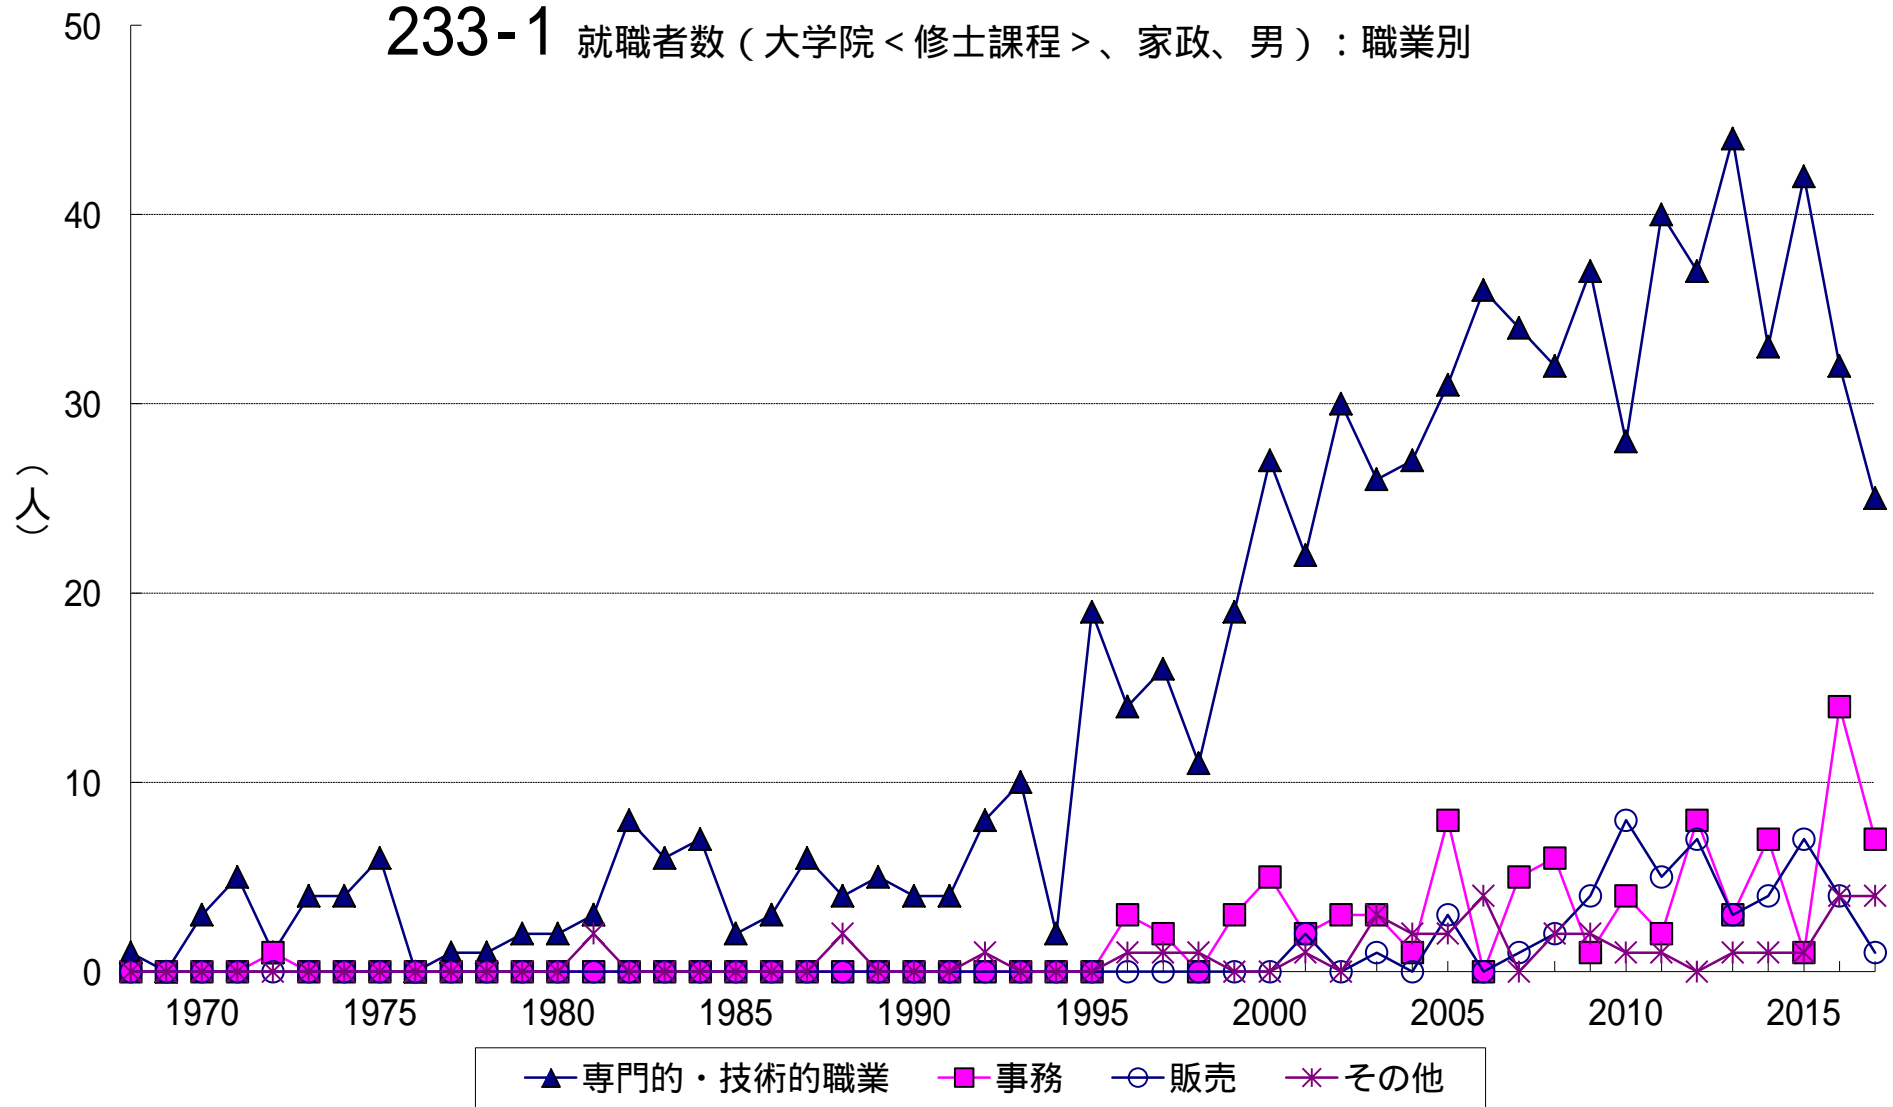

233-1 就職者数（大学院<修士課程>、家政、男）：職業別

233-2 就職者数（大学院<修士課程>、家政、女）：職業別