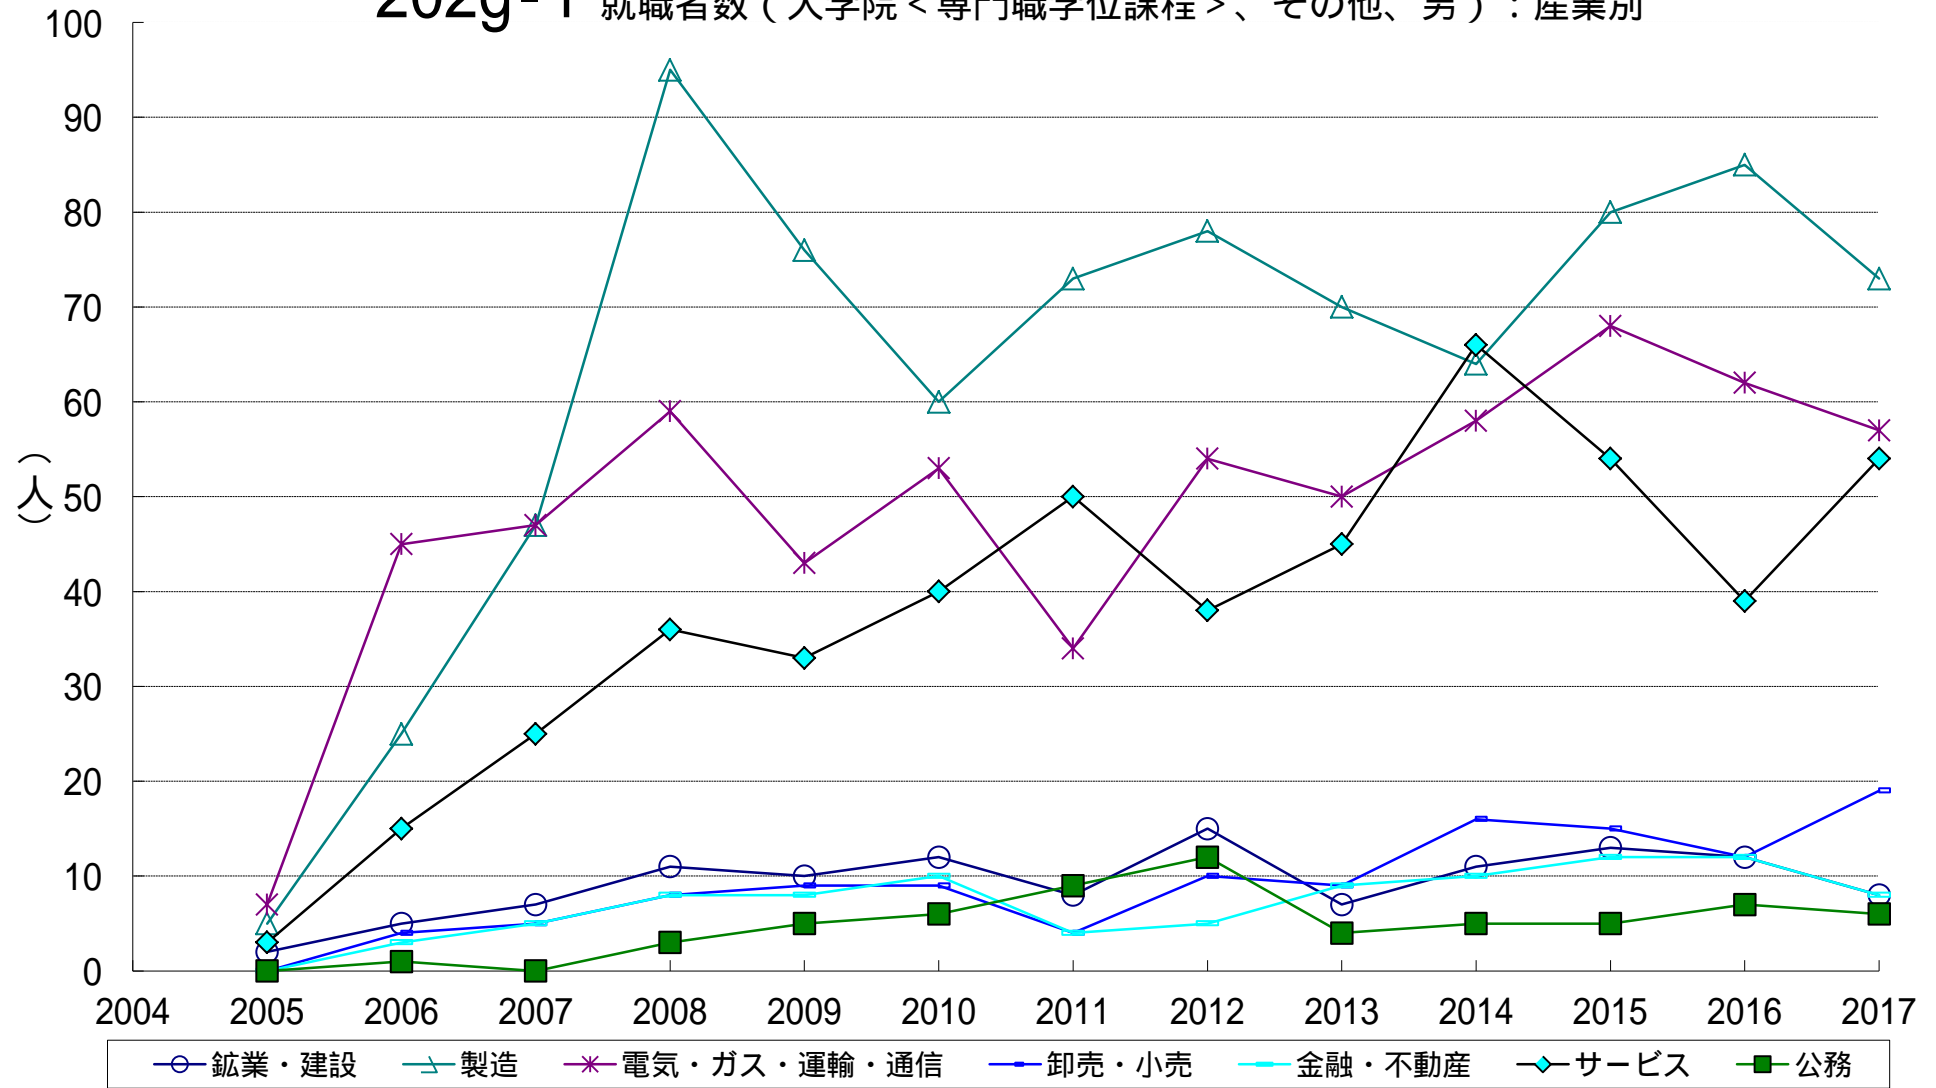

202g-1 就職者数（大学院<専門職学位課程>、その他、男）：産業別

202g-2 就職者数（大学院<専門職学位課程>、その他、女）：産業別