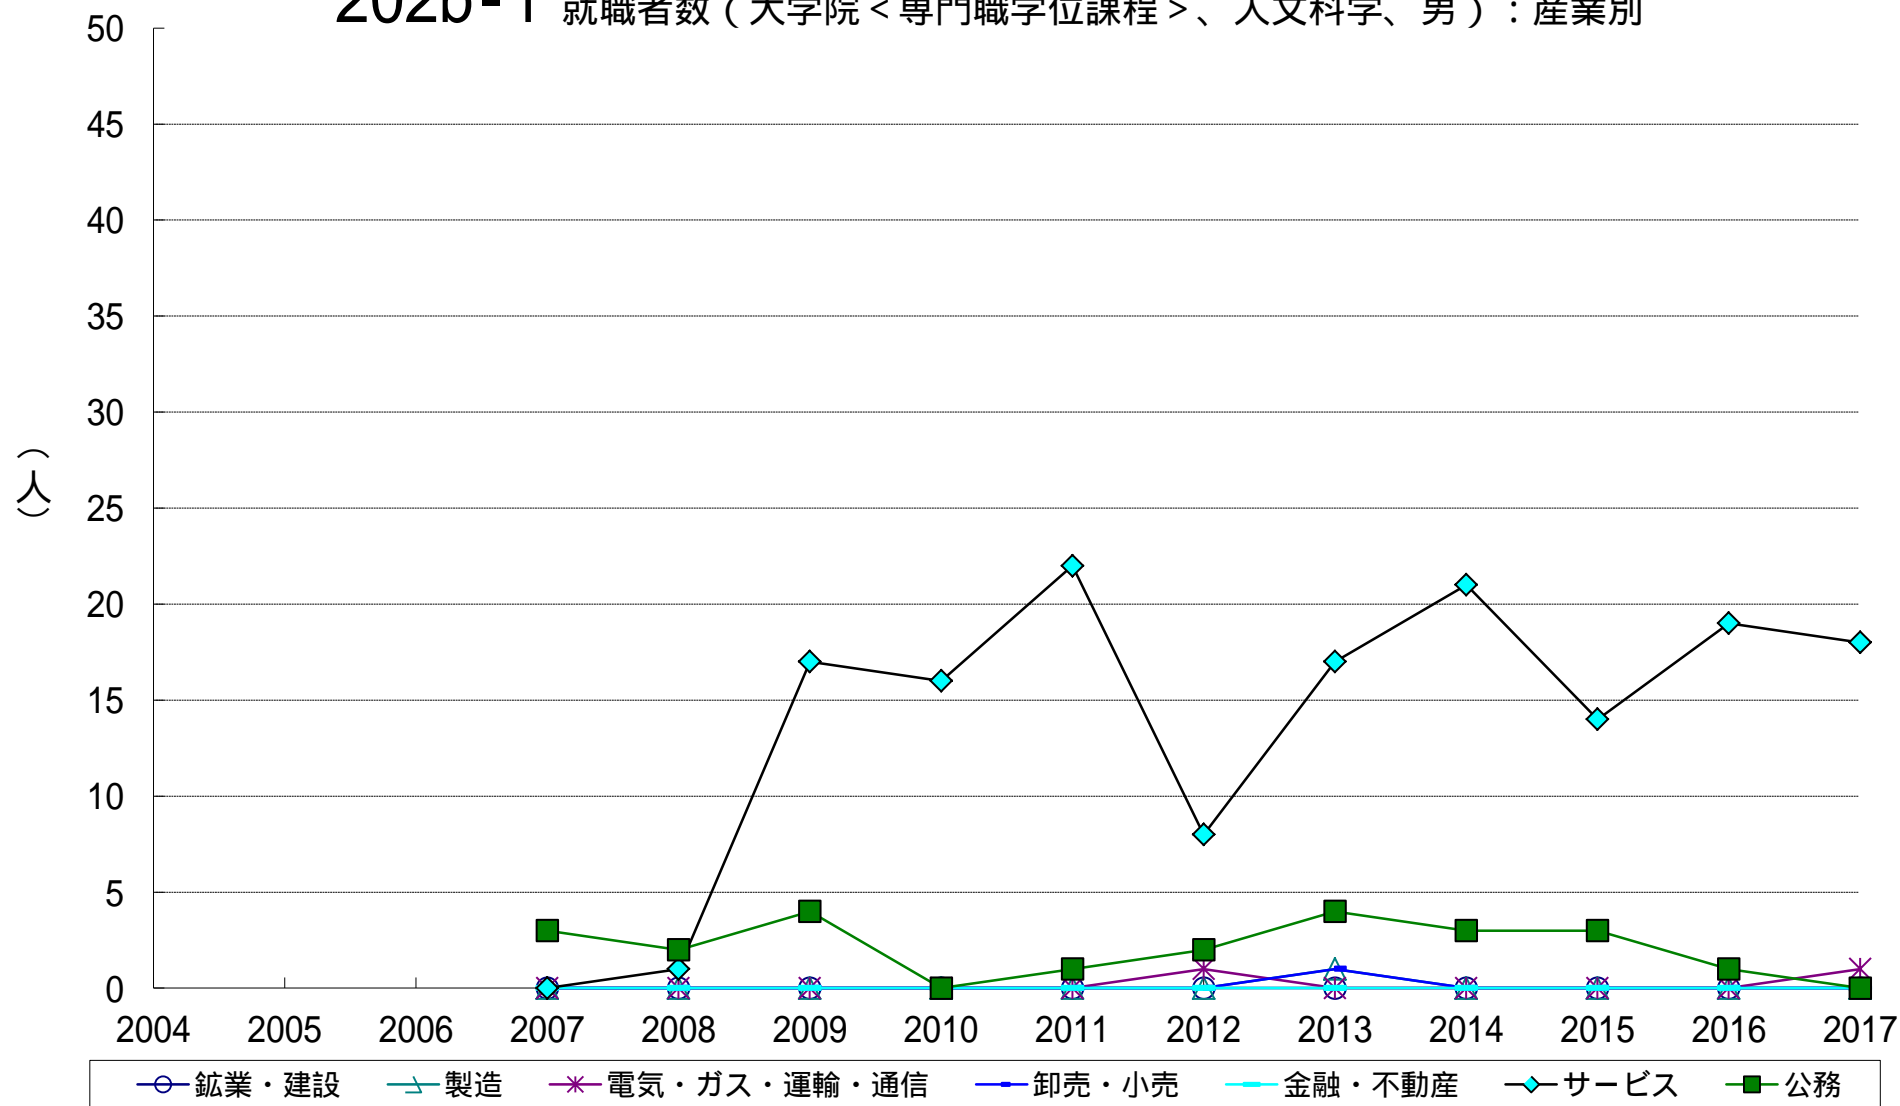

202b-1 就職者数（大学院＜専門職学位課程＞、人文科学、男）：産業別

202b-2 就職者数（大学院<専門職学位課程>、人文科学、女）：産業別