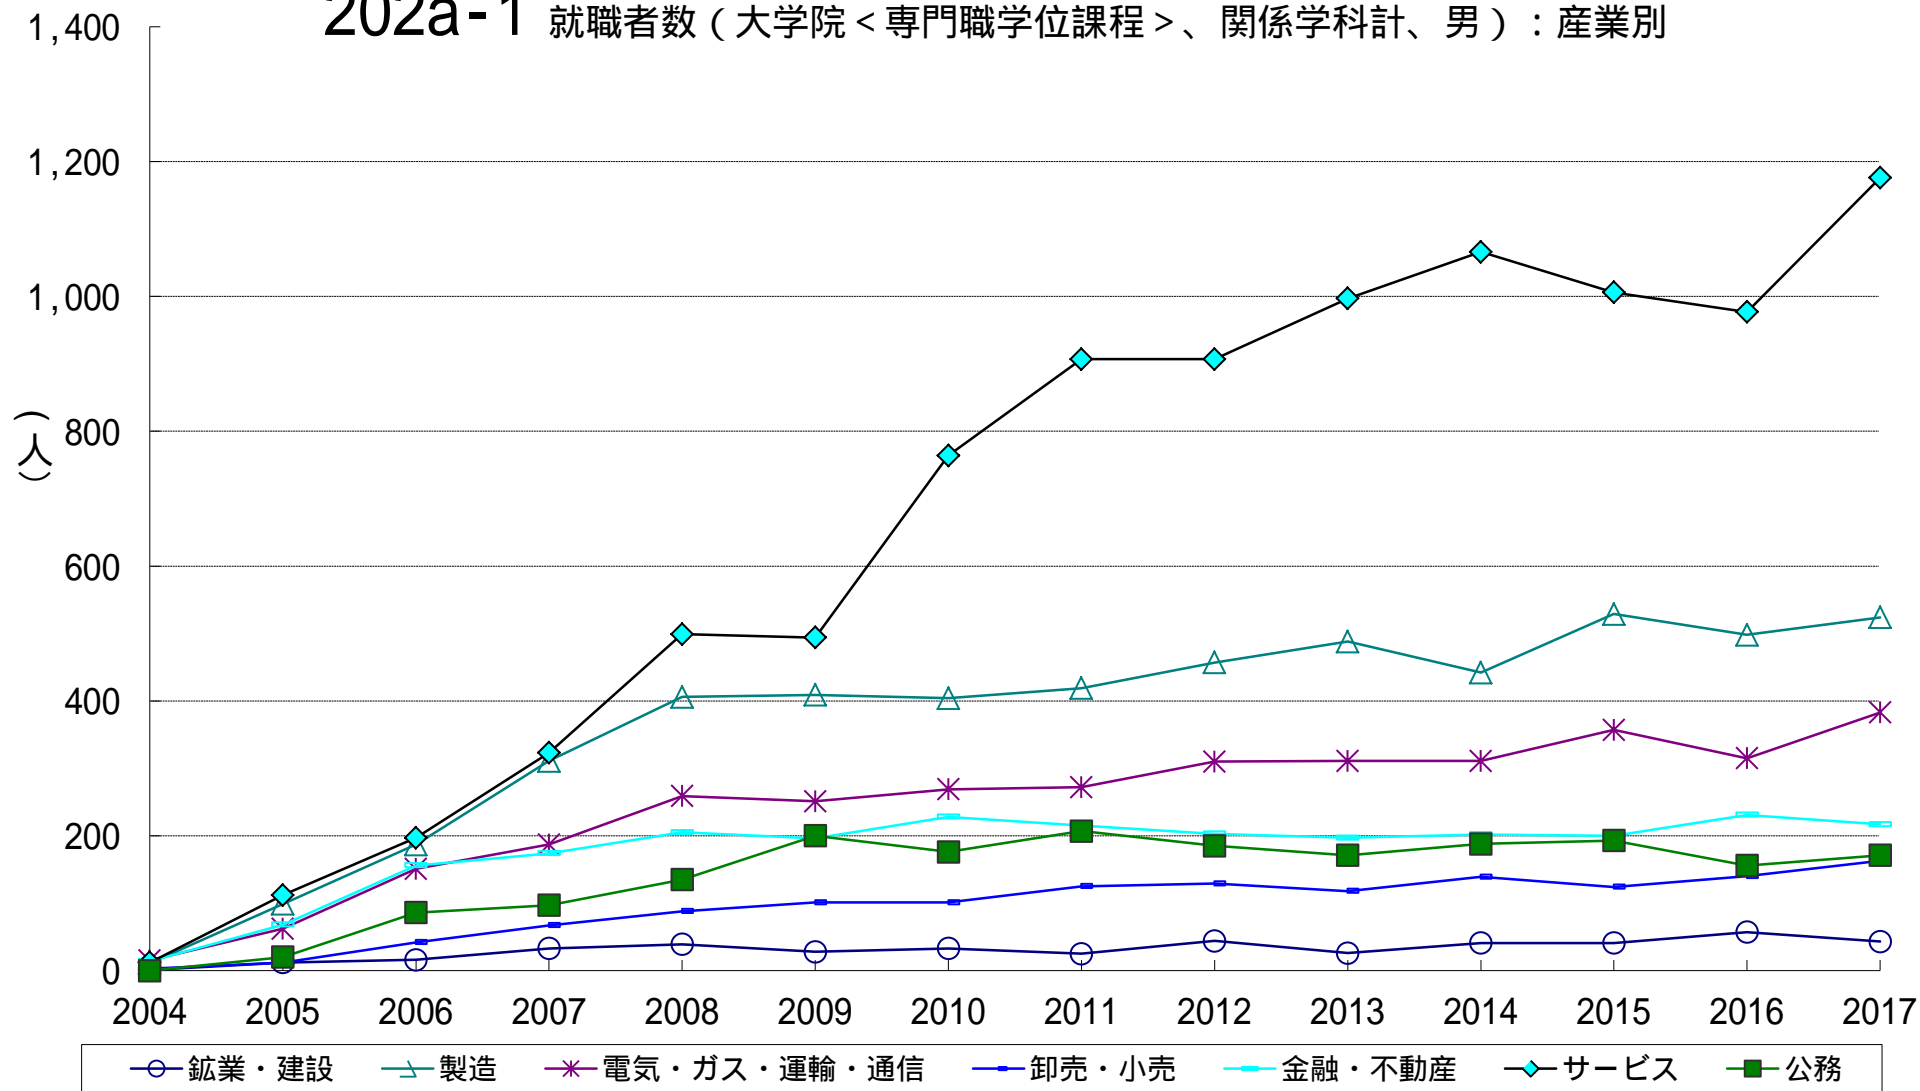

202a-1 就職者数（大学院<専門職学位課程>、関係学科計、男）：産業別

202a-2 就職者数（大学院＜専門職学位課程＞、関係学科計、女）：産業別