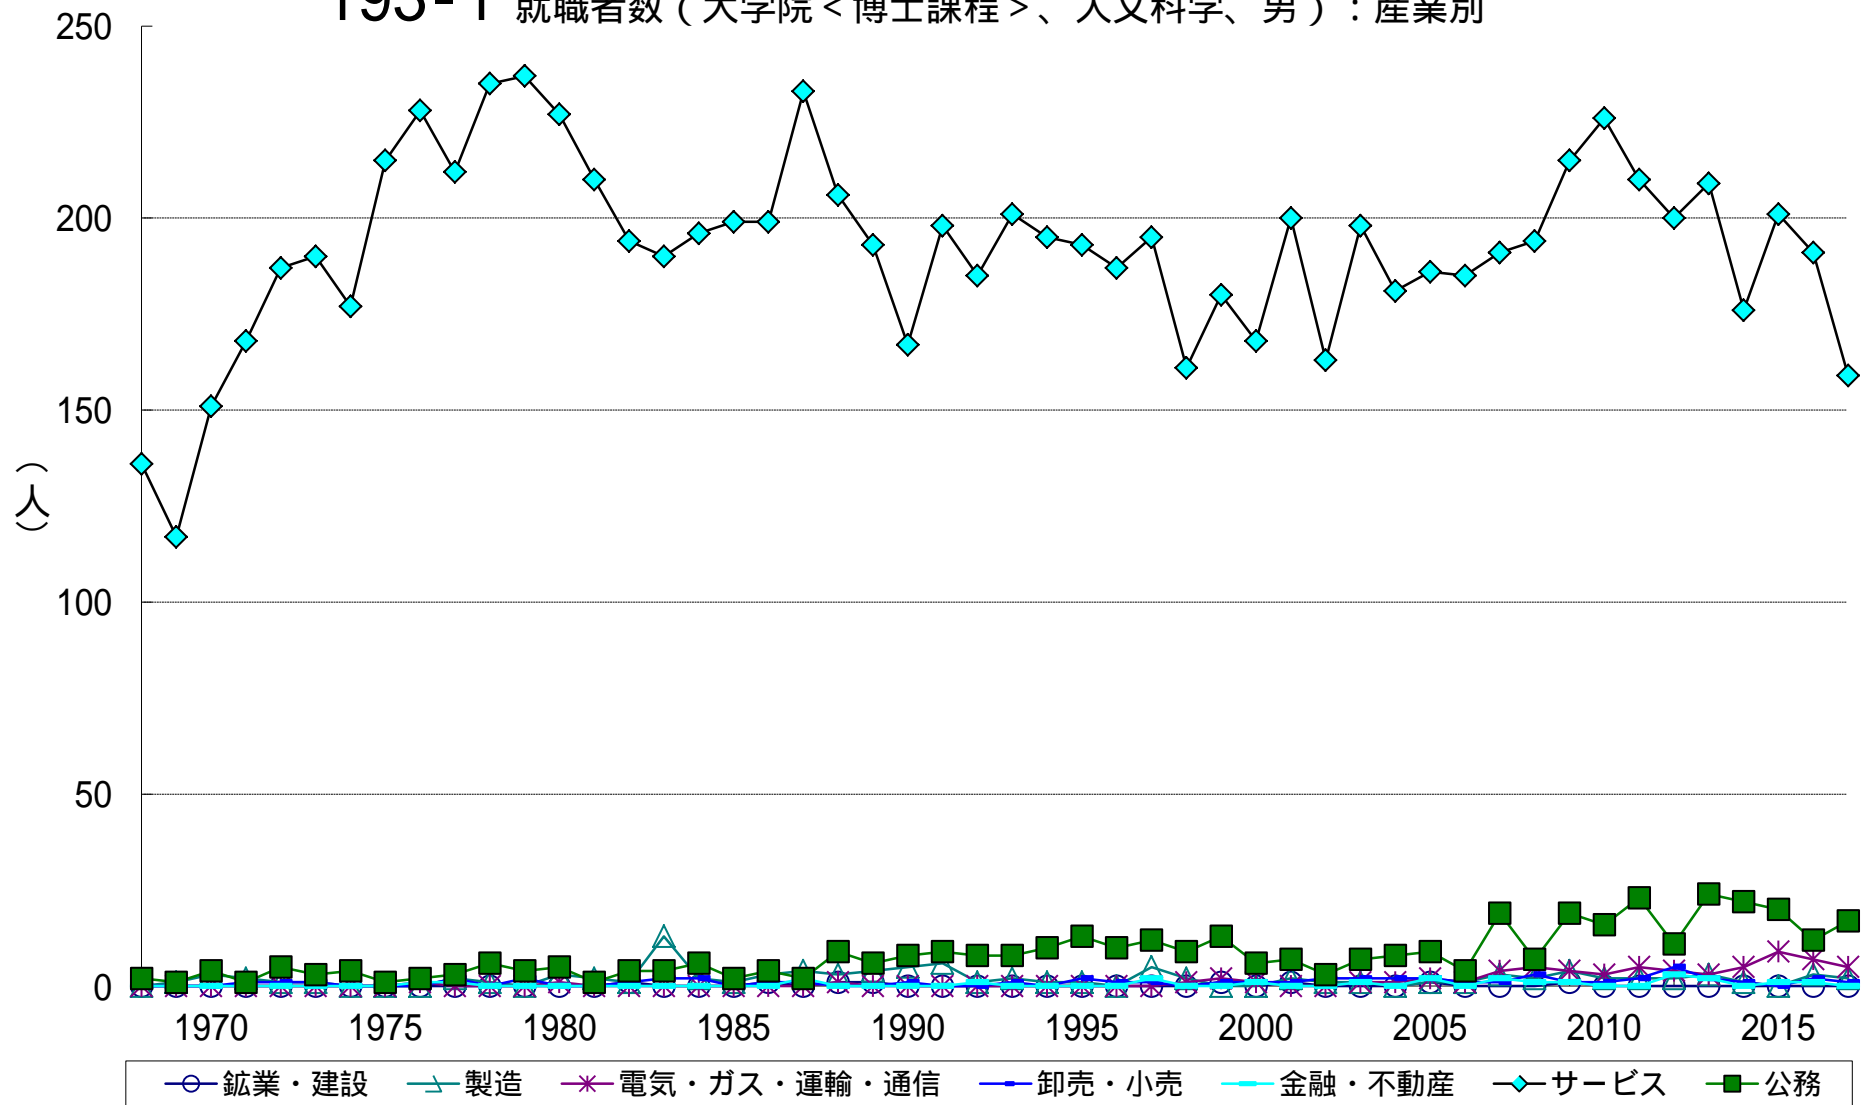

193-1 就職者数（大学院<博士課程>、人文科学、男）：産業別

193-2 就職者数（大学院<博士課程>、人文科学、女）：産業別