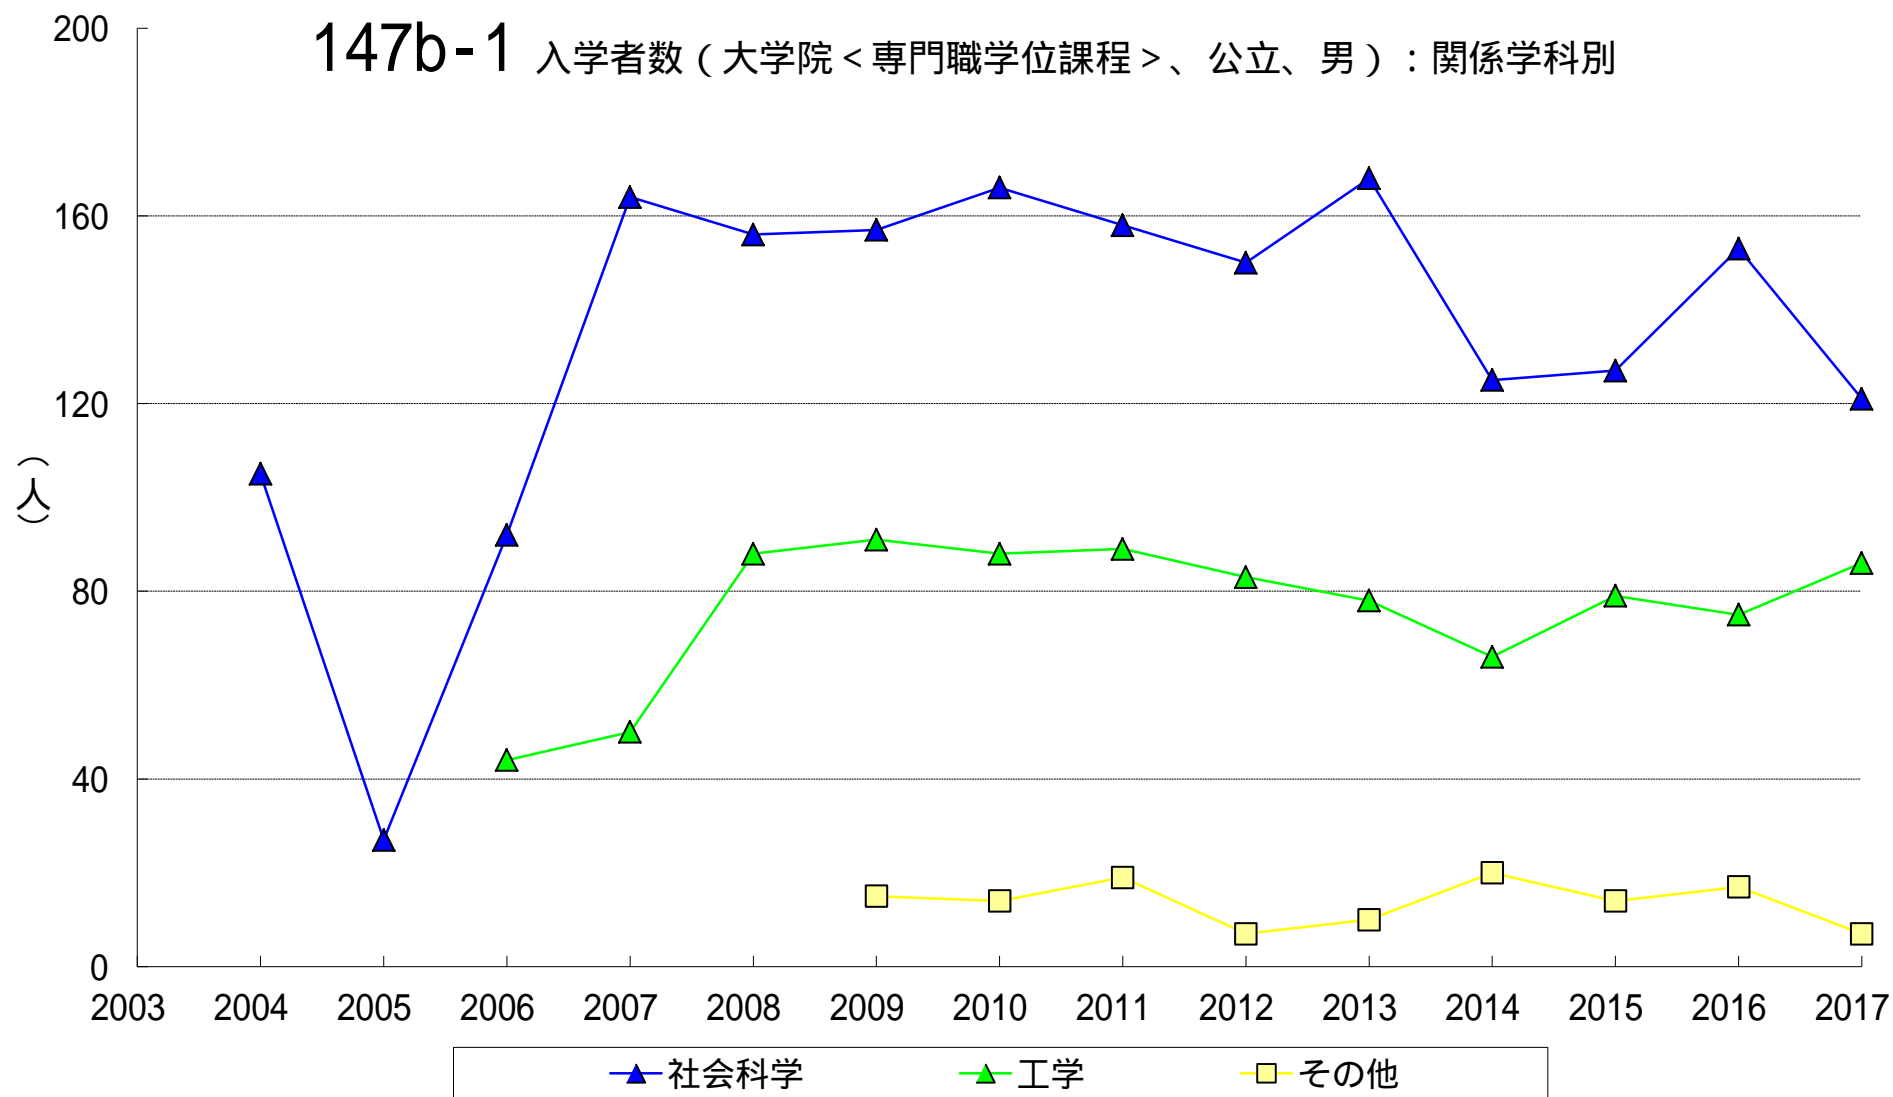

147b-1 入学者数（大学院＜専門職学位課程＞、公立、男）：関係学科別

147b-2 入学者数（大学院＜専門職学位課程＞、公立、女）：関係学科別