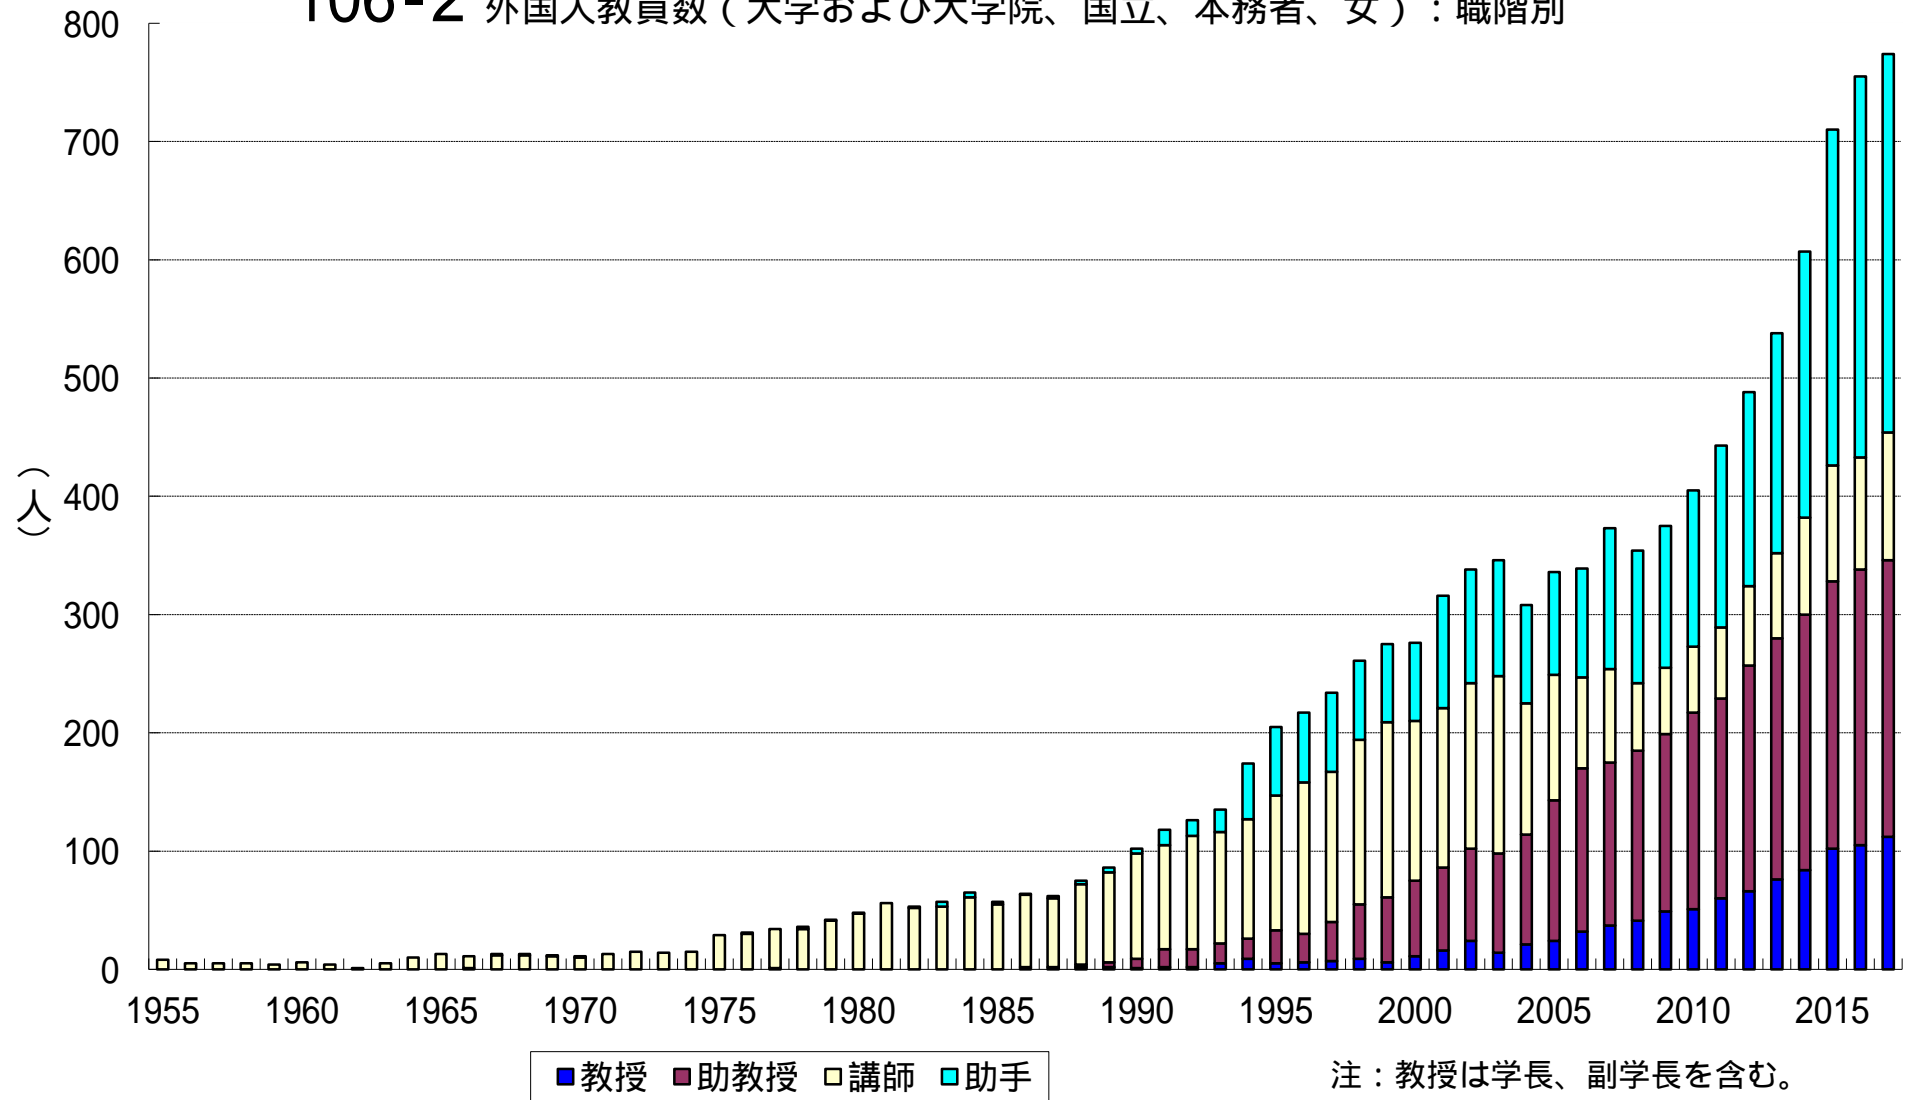

106-1 外国人教員数（大学および大学院、国立、本務者、男）：職階別

106-2 外国人教員数（大学および大学院、国立、本務者、女）：職階別

注：教授は学長、副学長を含む。