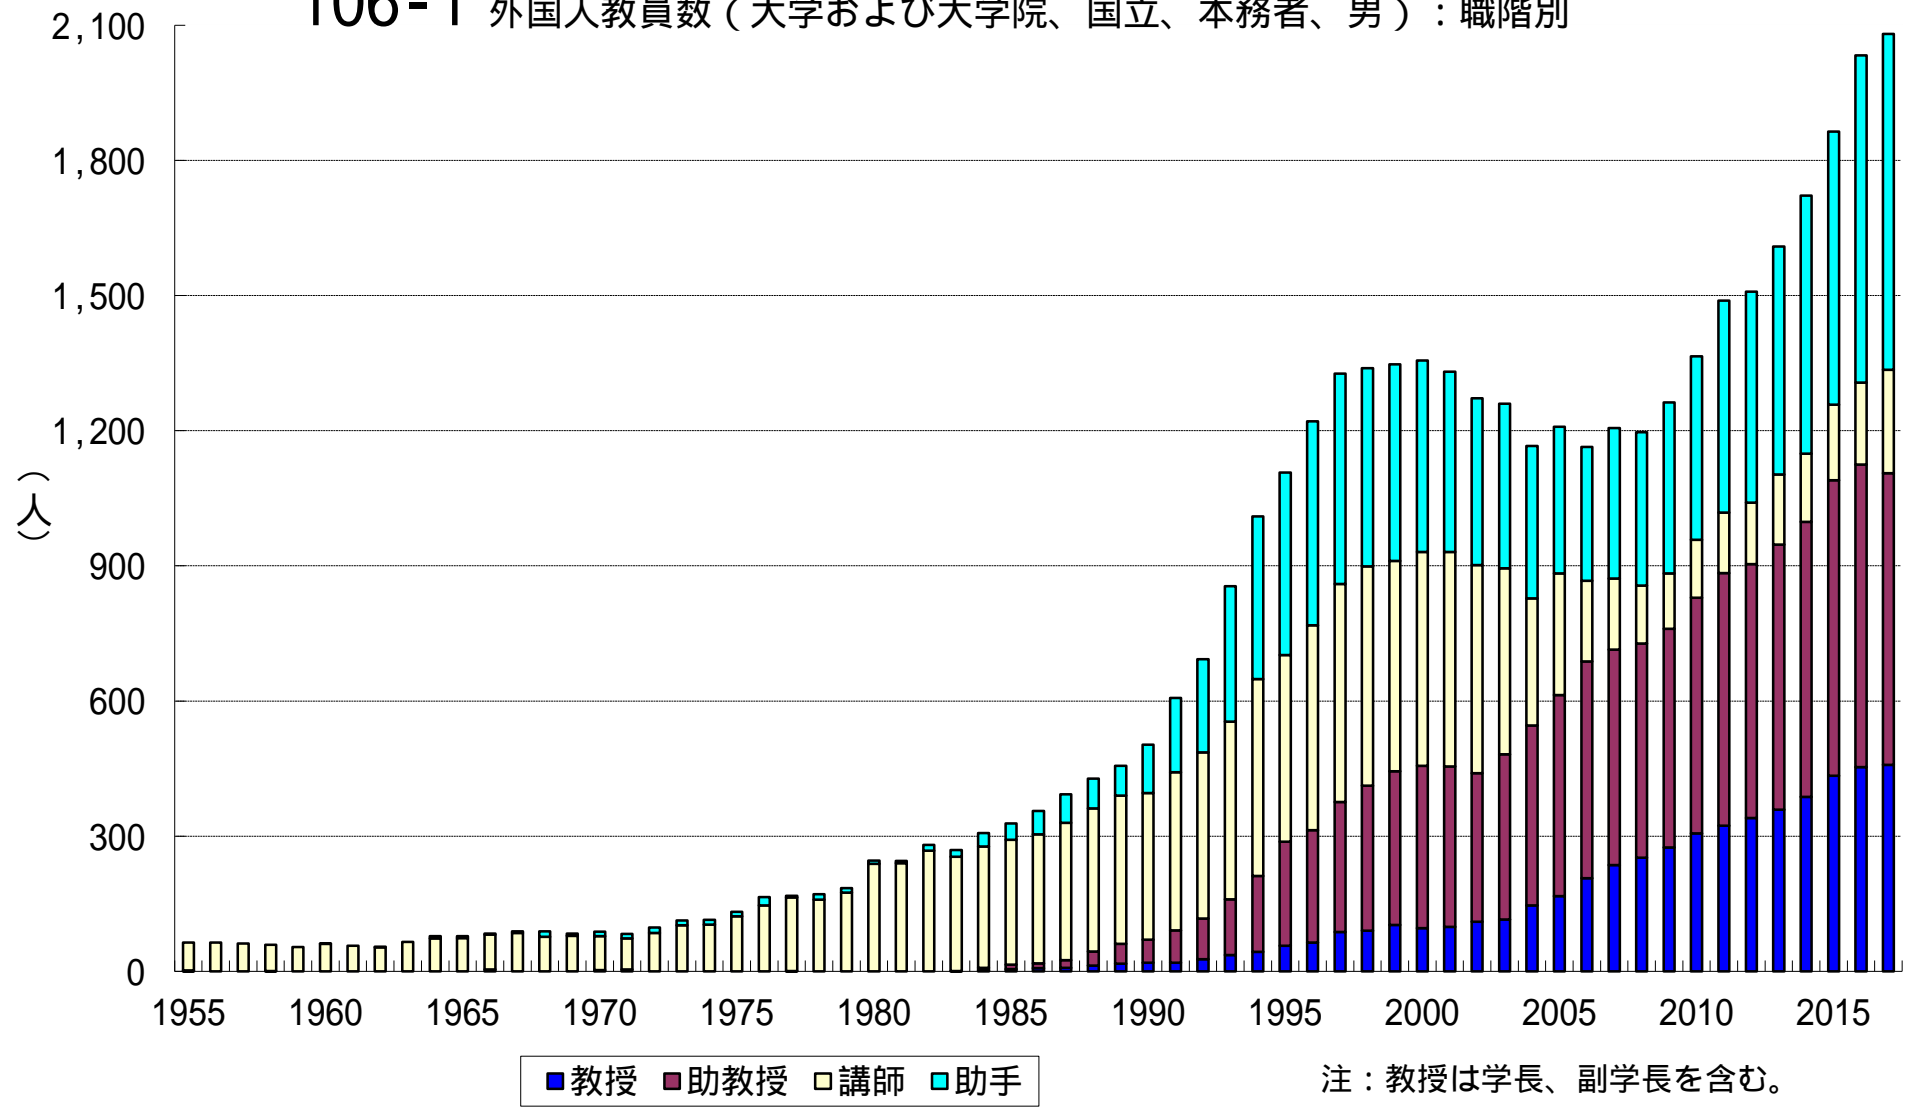

106-1 外国人教員数（大学および大学院、国立、本務者、男）：職階別

106-2 外国人教員数（大学および大学院、国立、本務者、女）：職階別

注：教授は学長、副学長を含む。