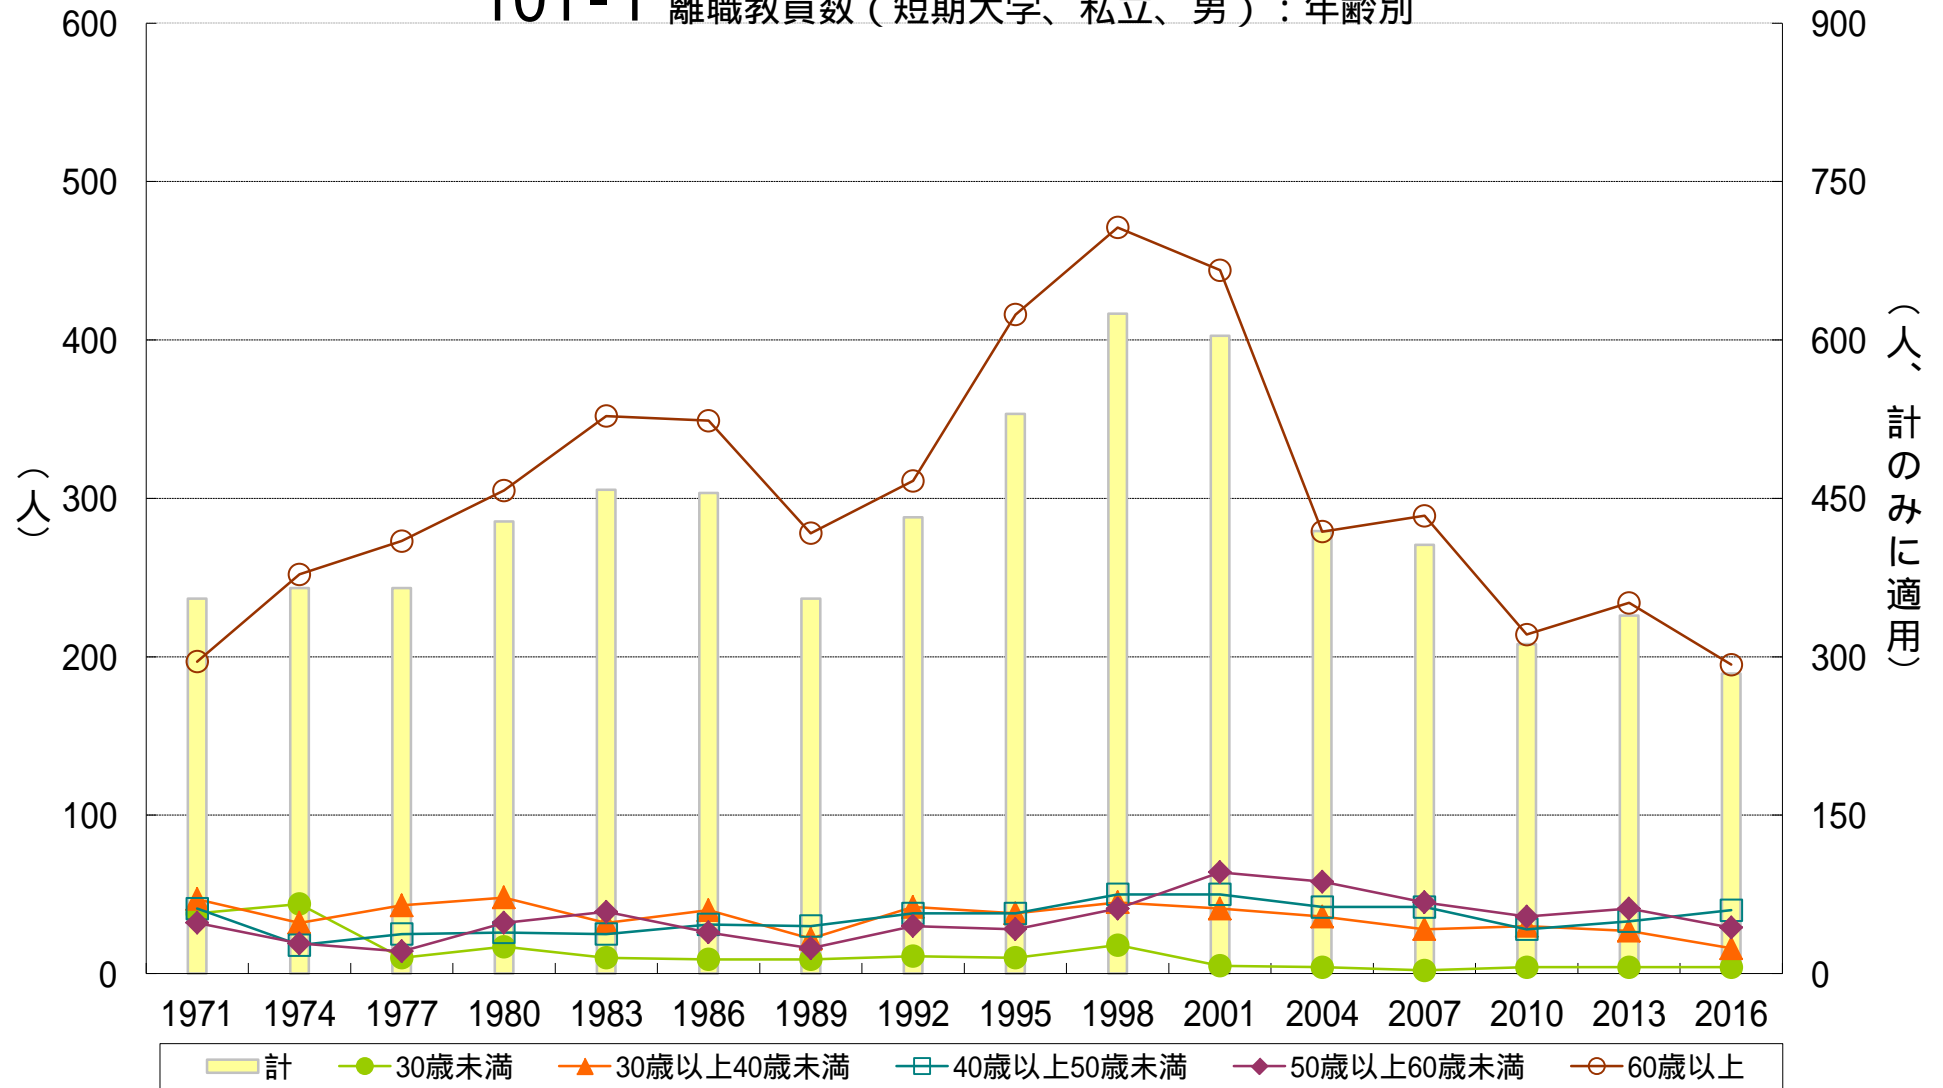

101-1 離職教員数（短期大学、私立、男）：年齢別

101-2 離職教員数（短期大学、私立、女）：年齢別