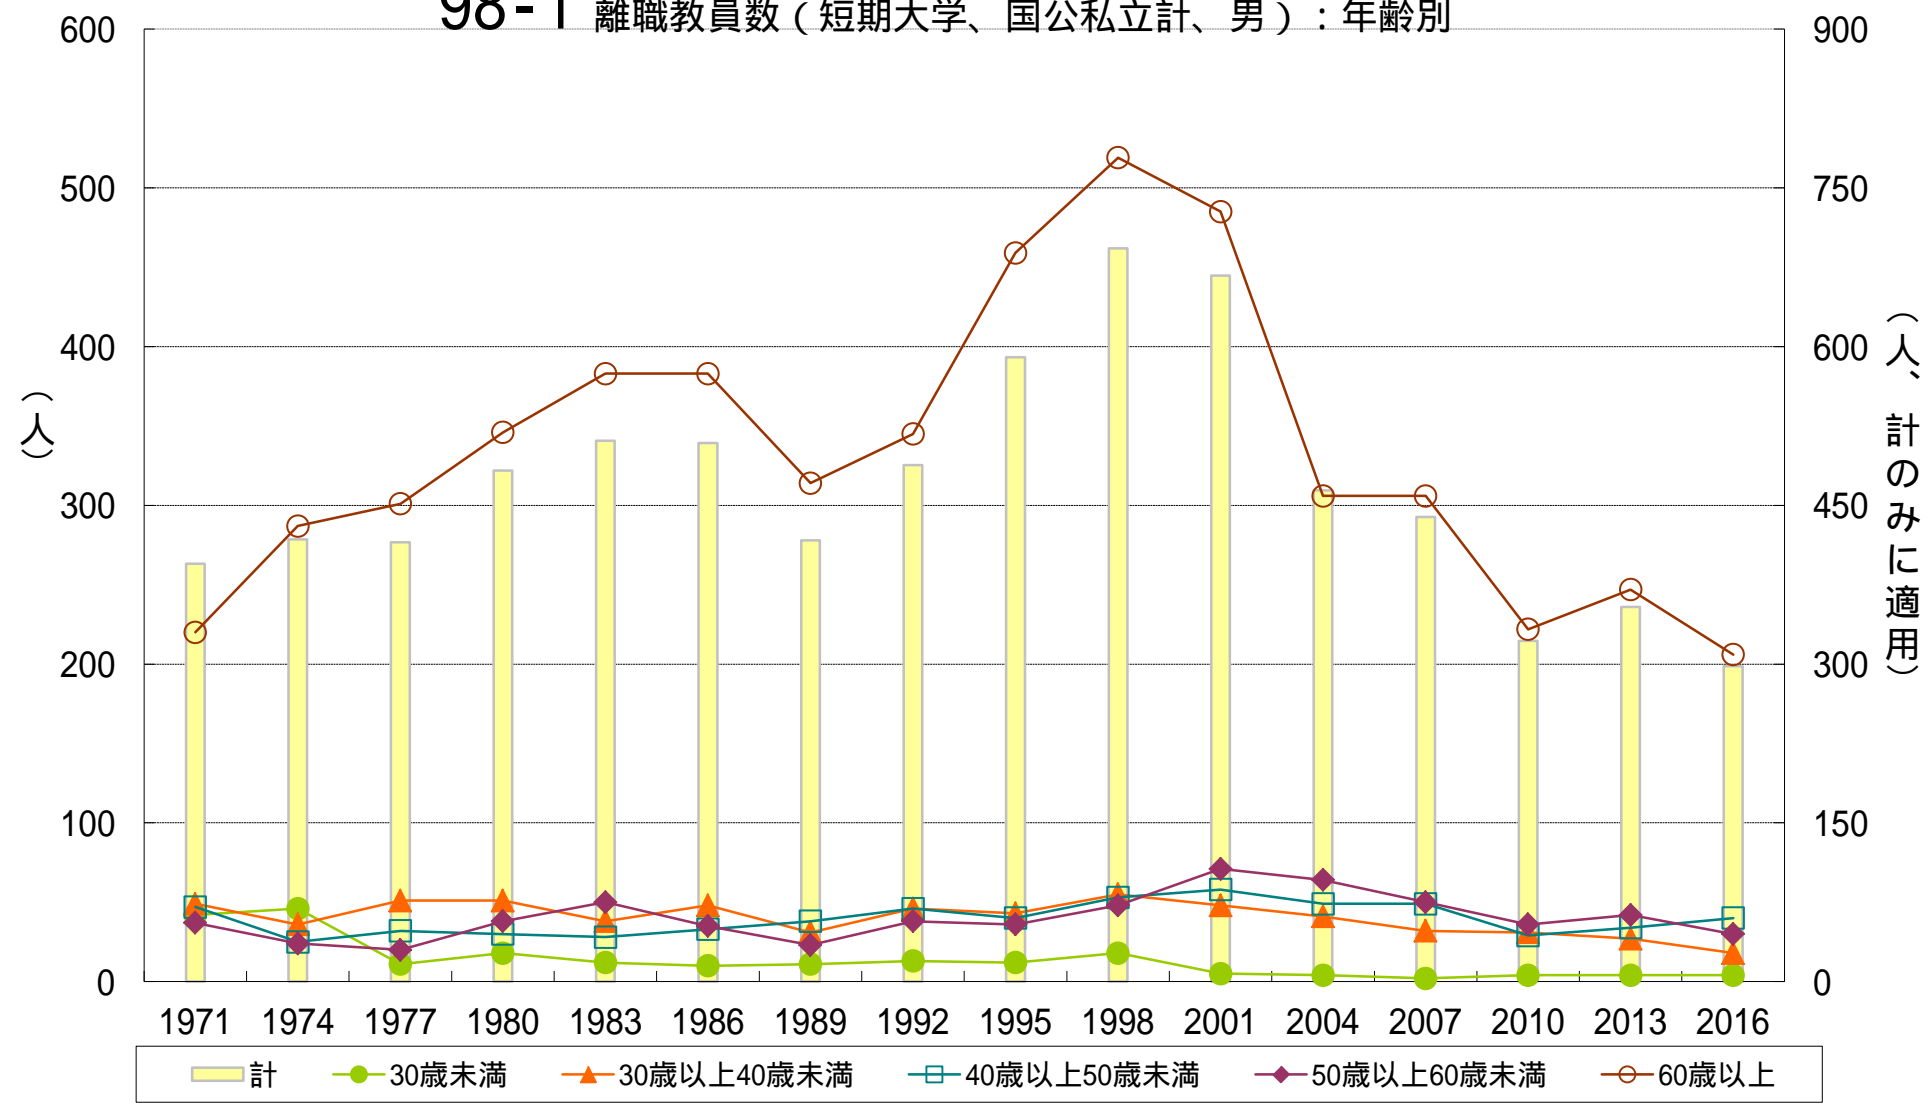

98-1 離職教員数（短期大学、国公立計、男）：年齢別

98-2 離職教員数（短期大学、国公立計、女）：年齢別