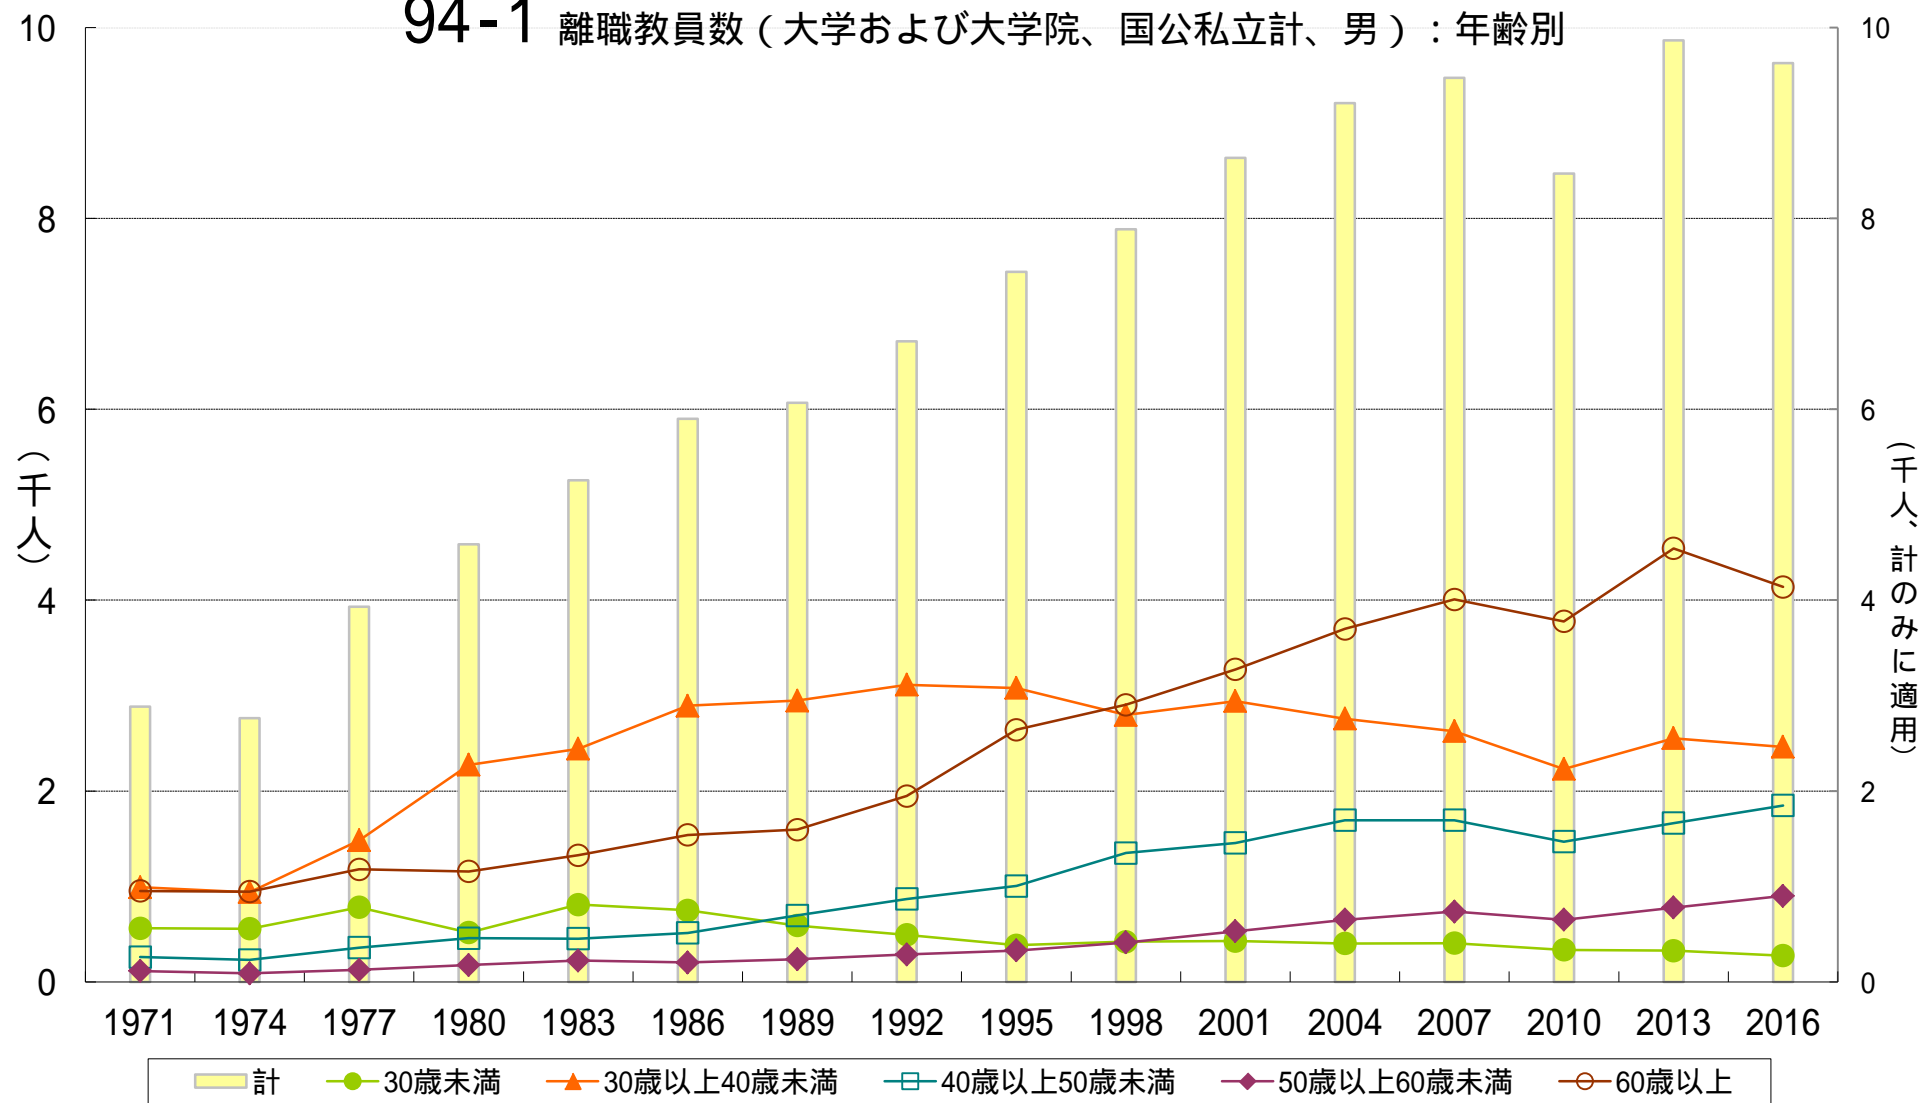

94-1 離職教員数（大学および大学院、国公私立計、男）：年齢別

94-2 離職教員数（大学および大学院、国公私立計、女）：年齢別