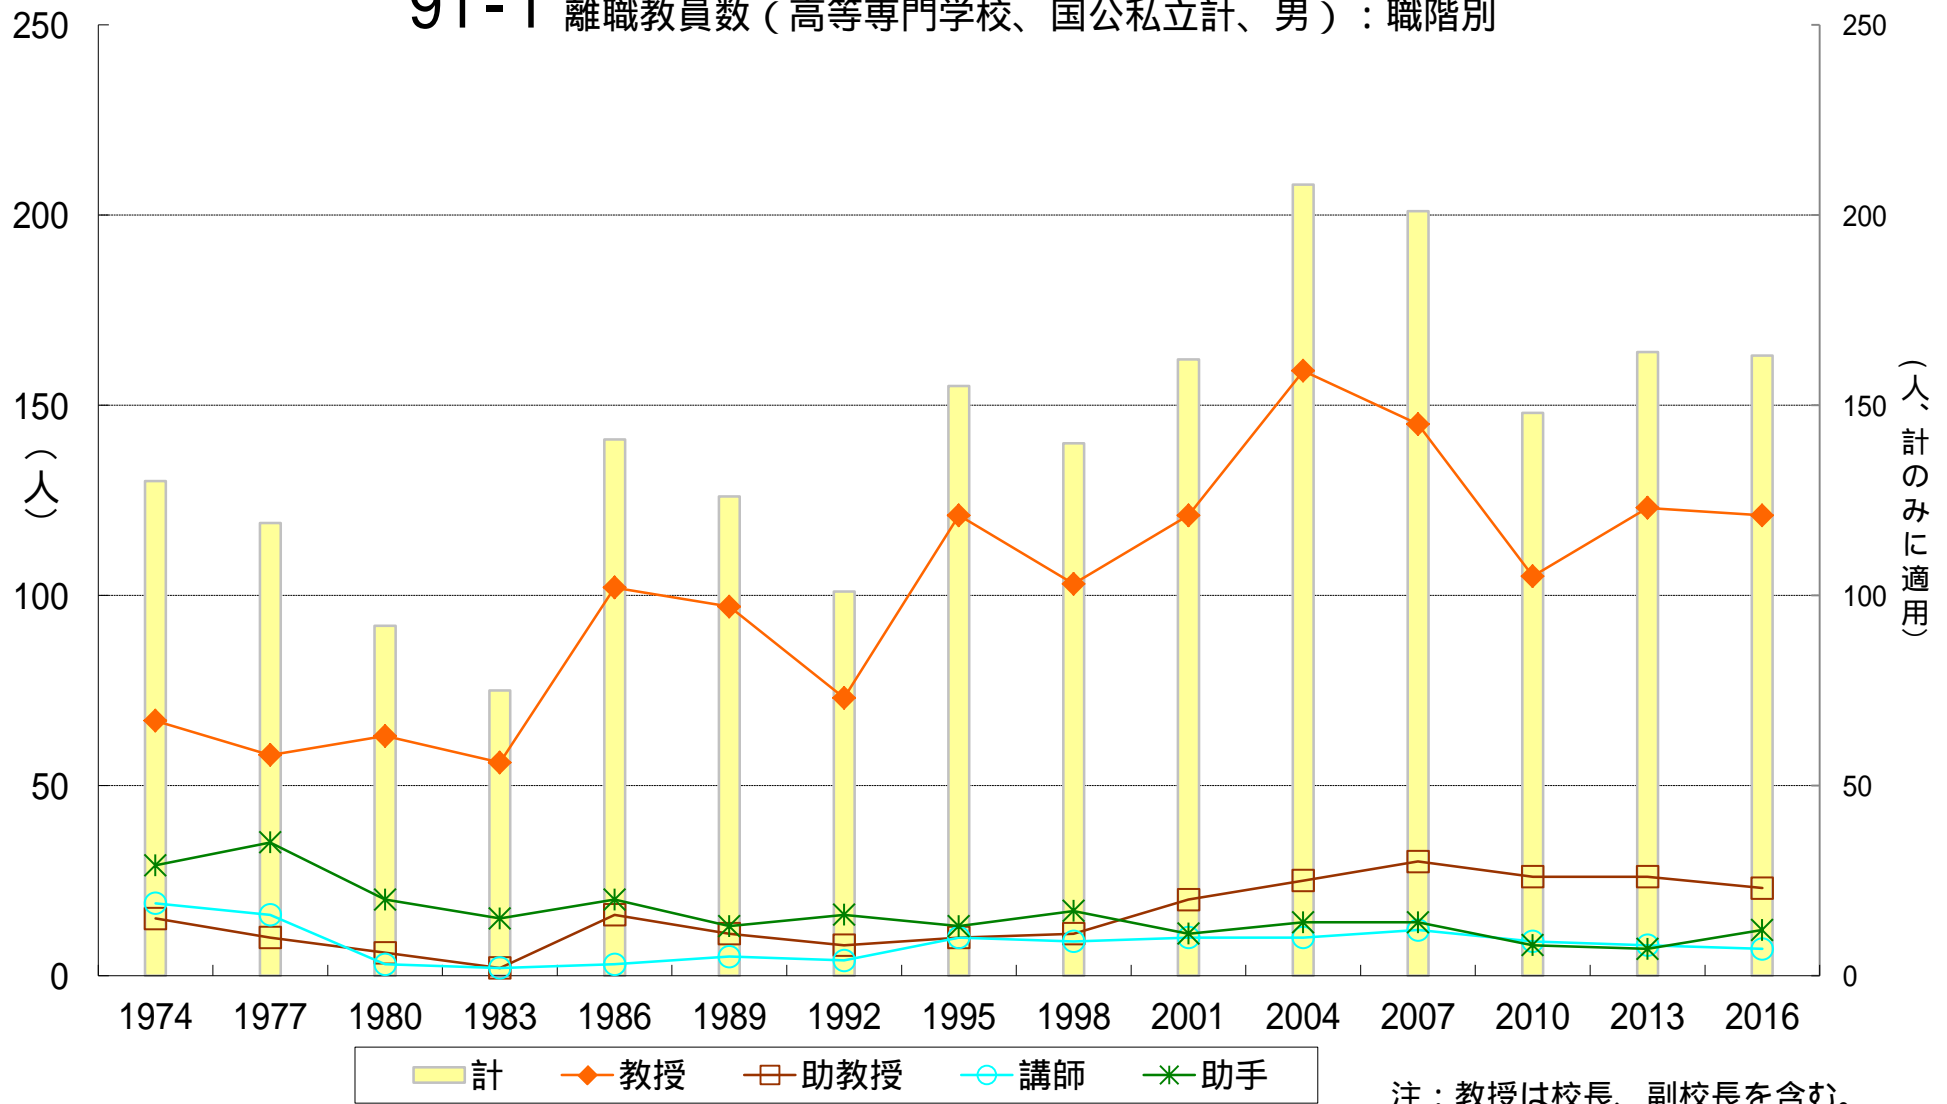

91-1 離職教員数（高等専門学校、国公立計、男）：職階別