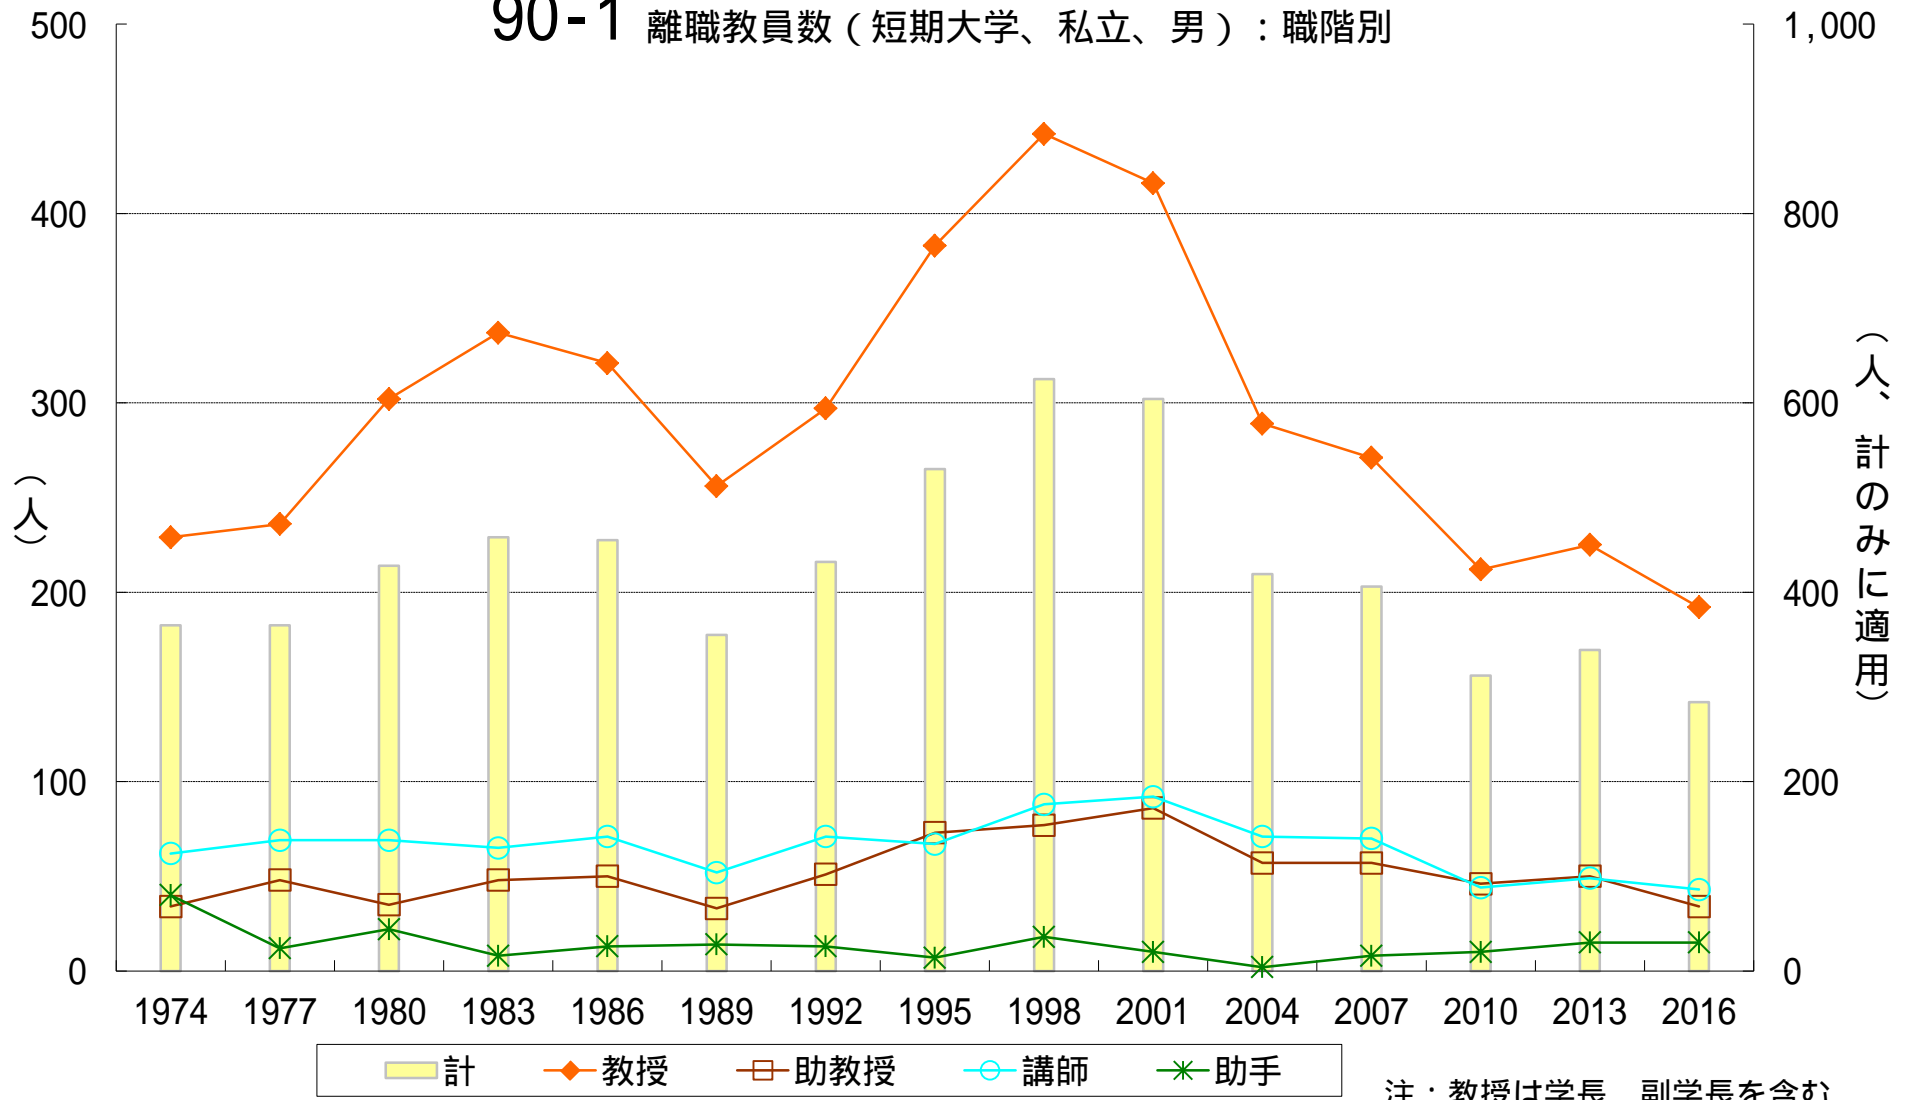

# 90-1 離職教員数（短期大学、私立、男）：職階別