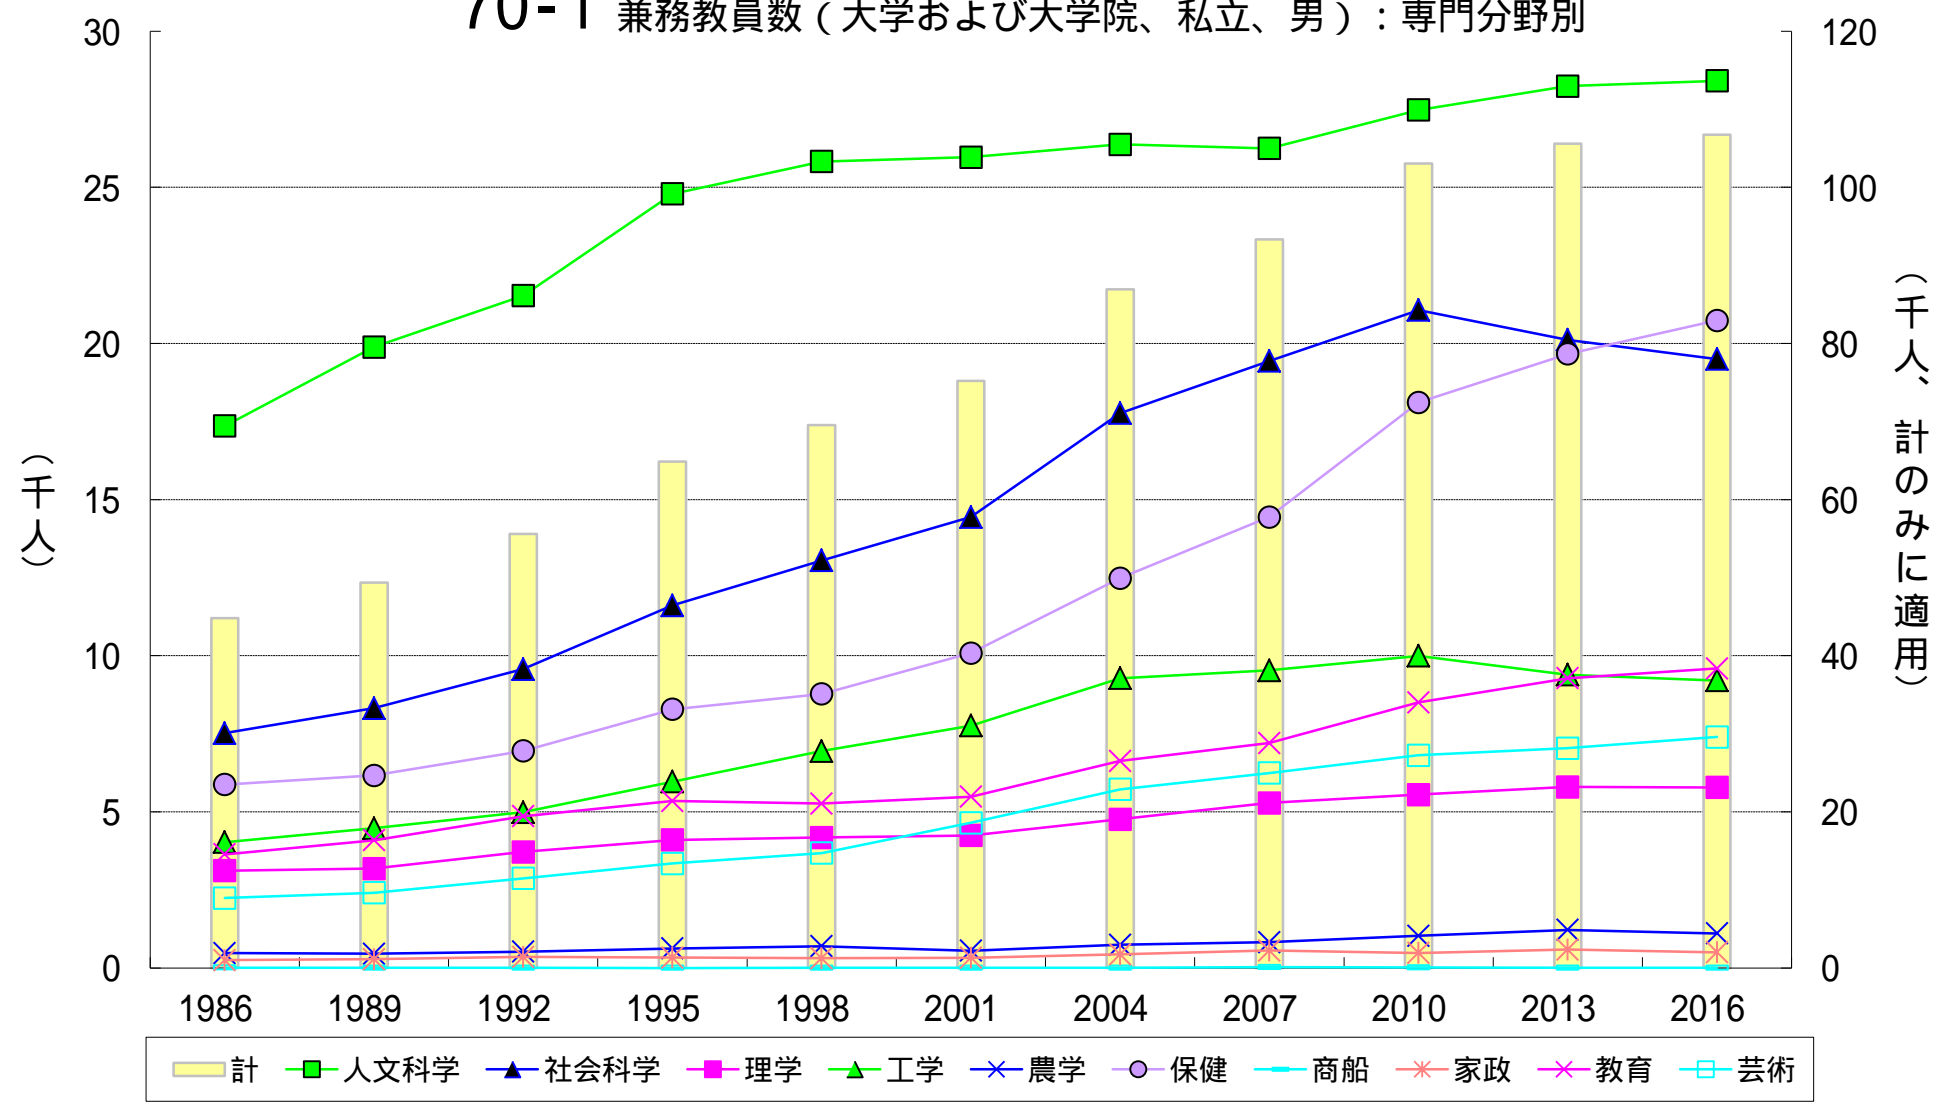

70-1 兼務教員数（大学および大学院、私立、男）：専門分野別

70-2 兼務教員数（大学および大学院、私立、女）：専門分野別