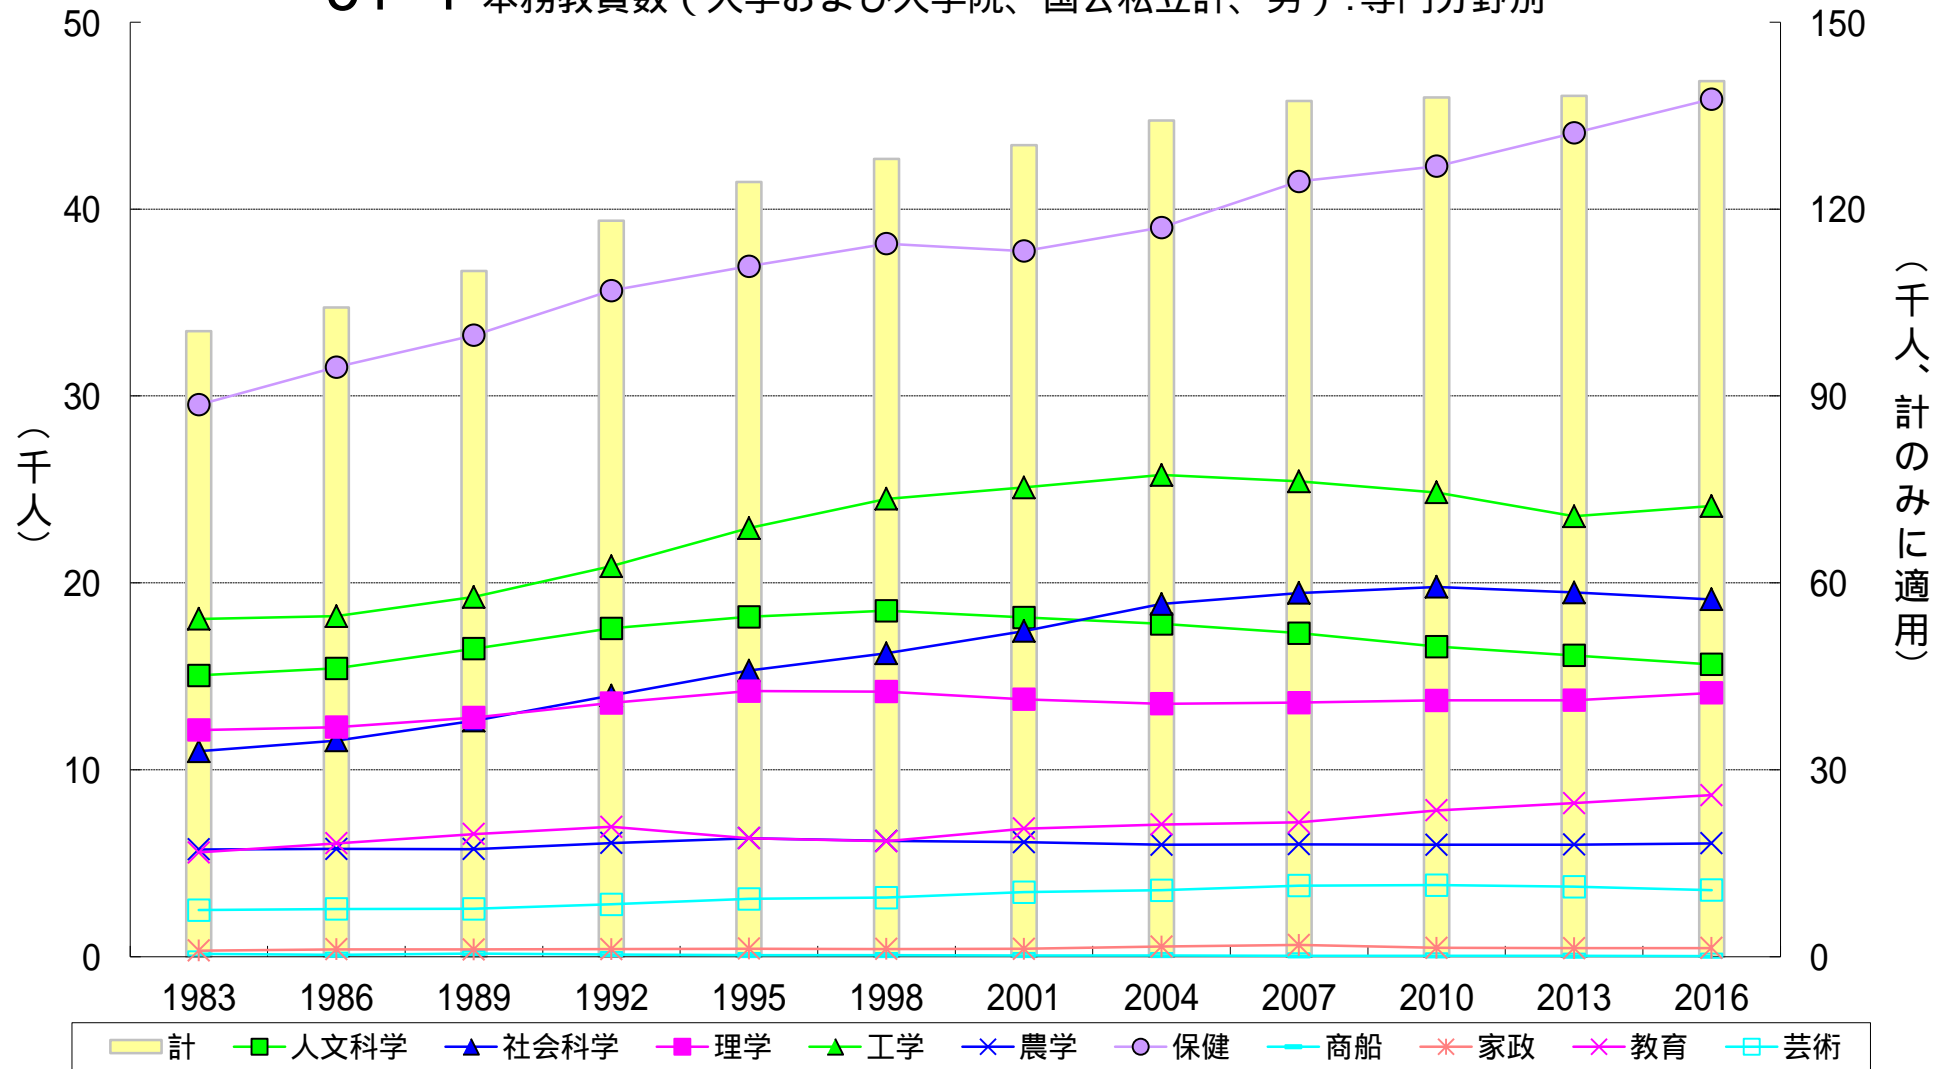

51-1 本務教員数（大学および大学院、国公私立計、男）：専門分野別

51-2 本務教員数（大学および大学院、国公私立計、女）：専門分野別