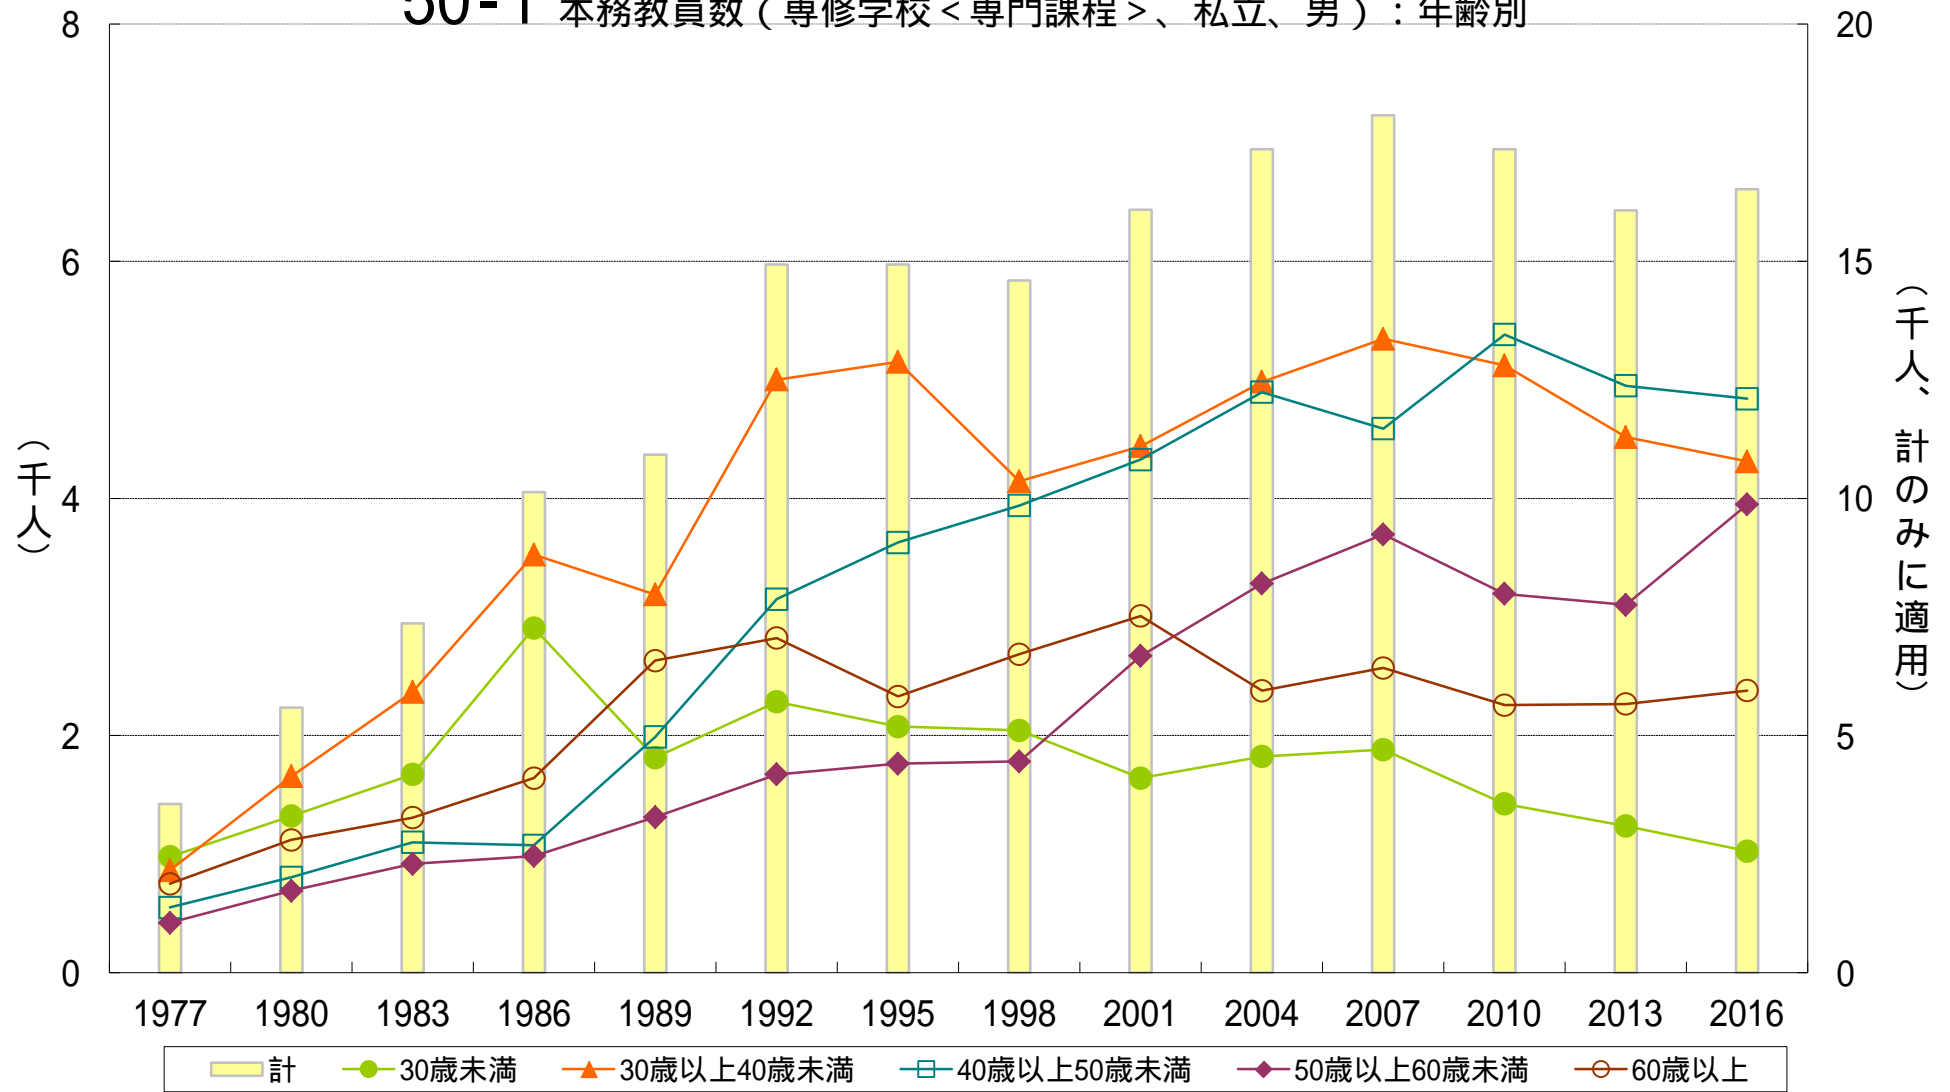

50-1 本務教員数（専修学校<専門課程>、私立、男）：年齢別

50-2 本務教員数（専修学校<専門課程>、私立、女）：年齢別